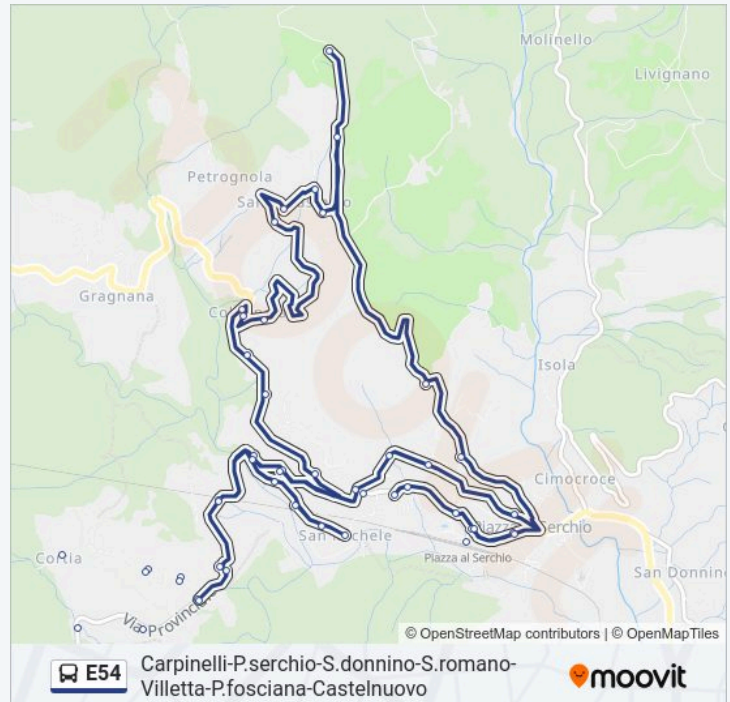

Via Marziale Civ. 42

La Piana

Romanova

Albareto

Via Dei Colli Civ. 21

P.Serchio Comune

Piazza Al Serchio-Scuole

Informazioni sulla linea E54

Direzione: Piazza Al Serchio

Fermate: 38

Durata del tragitto: 20 min

La linea in sintesi:

Orari, mappe e fermate della linea E54 disponibili in un PDF su moovitapp.com. Usa App Moovit per ottenere tempi di attesa reali, orari di tutte le altre linee o indicazioni passo-passo per muoverti con i mezzi pubblici a Firenze.