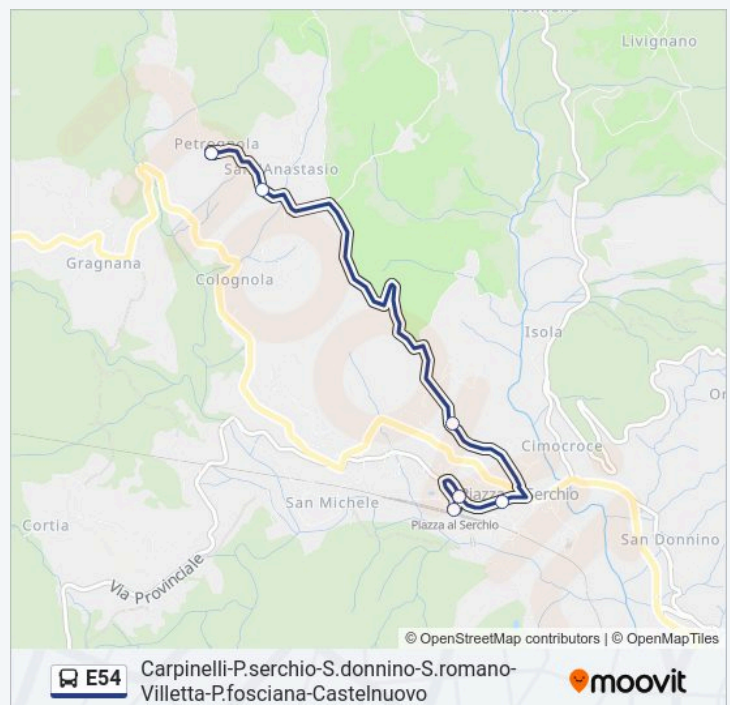

La linea in sintesi:

Direzione: Petrognola

6 fermate

[VISUALIZZA GLI ORARI DELLA LINEA](#)

Orari della linea E54

Orari di partenza verso Petrognola:

lunedì

14:20

FS Piazza Al Serchio

Piazza Al Serchio-Scuole

P.Serchio Comune

Via Dei Colli Civ.21

S.Anastasio Bivio

Petrognola

martedì	14:20
mercoledì	14:20
giovedì	14:20
venerdì	14:20
sabato	Non in Servizio
domenica	Non in Servizio

Informazioni sulla linea E54

Direzione: Petrognola

Fermate: 6

Durata del tragitto: 10 min

La linea in sintesi:

Direzione: Piazza Al Serchio

38 fermate

[VISUALIZZA GLI ORARI DELLA LINEA](#)