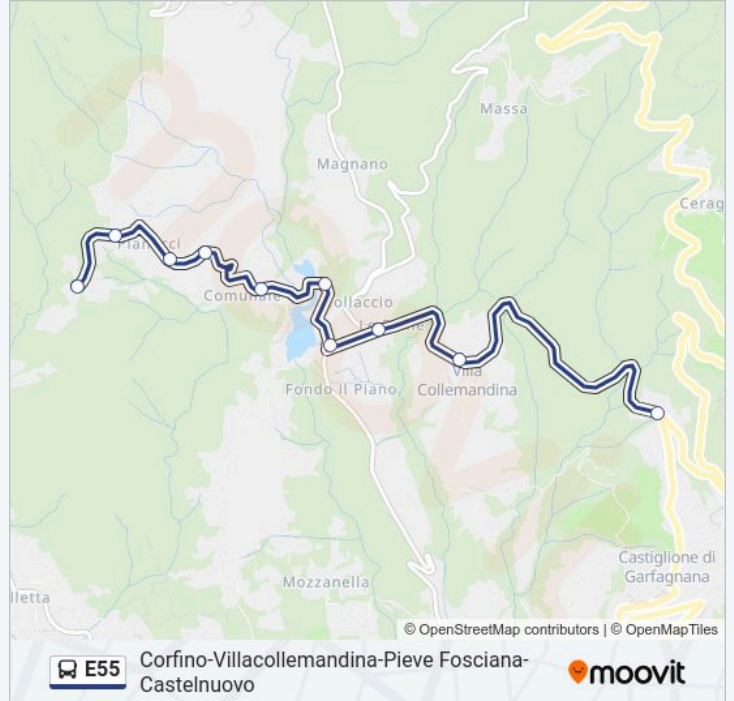

### Informazioni sulla linea E55

**Direzione:** Corfino

**Fermate:** 12

**Durata del tragitto:** 15 min

**La linea in sintesi:**

**Direzione: Loc. Giappone**

10 fermate

[VISUALIZZA GLI ORARI DELLA LINEA](#)

### Orari della linea E55

Orari di partenza verso Loc. Giappone:

lunedì	Non in Servizio
martedì	Non in Servizio
mercoledì	Non in Servizio
giovedì	Non in Servizio
venerdì	Non in Servizio
sabato	07:15
domenica	Non in Servizio

### Informazioni sulla linea E55

**Direzione:** Loc. Giappone

**Fermate:** 10

**Durata del tragitto:** 10 min

**La linea in sintesi:**

**Direzione: Loc. Giappone**

23 fermate

[VISUALIZZA GLI ORARI DELLA LINEA](#)

**Orari della linea E55**

Orari di partenza verso Loc. Giappone:

lunedì	17:30
martedì	17:30
mercoledì	17:30
giovedì	17:30
venerdì	17:30
sabato	Non in Servizio
domenica	Non in Servizio

**Informazioni sulla linea E55**