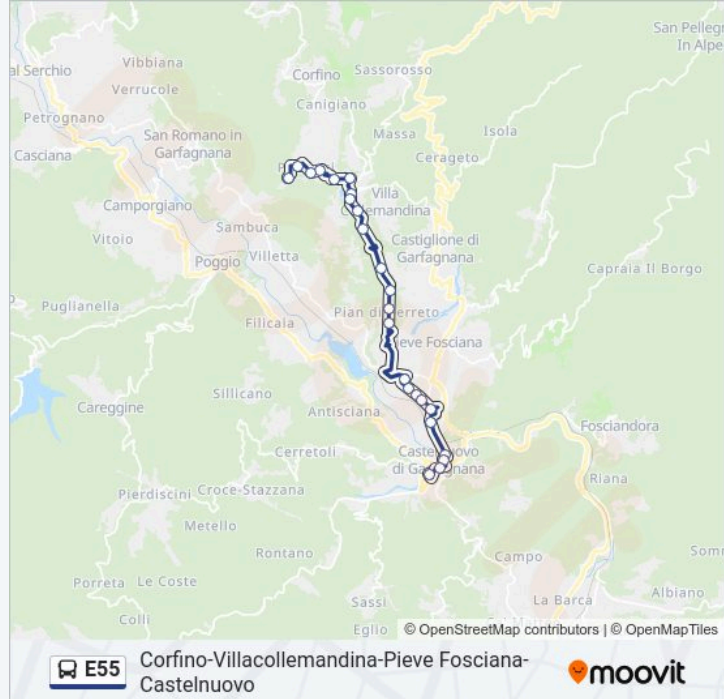

### Informazioni sulla linea E55

**Direzione:** Castelnuovo Garfagnana

**Fermate:** 24

**Durata del tragitto:** 25 min

**La linea in sintesi:**

Castelnuovo G.Na Arco

Castelnuovo G.Na Ex Plinc

Castelnuovo Garfagnana

**Direzione: Corfino**

12 fermate

[VISUALIZZA GLI ORARI DELLA LINEA](#)

Via Corfino Chiesa

Via Corfino Cimitero

Via Corfino Forestale

Via Corfino Loc.Piaia

Via Corfino

### Informazioni sulla linea E55

**Direzione:** Corfino

**Fermate:** 12

**Durata del tragitto:** 15 min

**La linea in sintesi:**

**Direzione: Loc. Giappone**

10 fermate

[VISUALIZZA GLI ORARI DELLA LINEA](#)

### Informazioni sulla linea E55

**Direzione:** Loc. Giappone

**Fermate:** 10

**Durata del tragitto:** 10 min

**La linea in sintesi:**

**Direzione: Loc. Giappone**

23 fermate

[VISUALIZZA GLI ORARI DELLA LINEA](#)