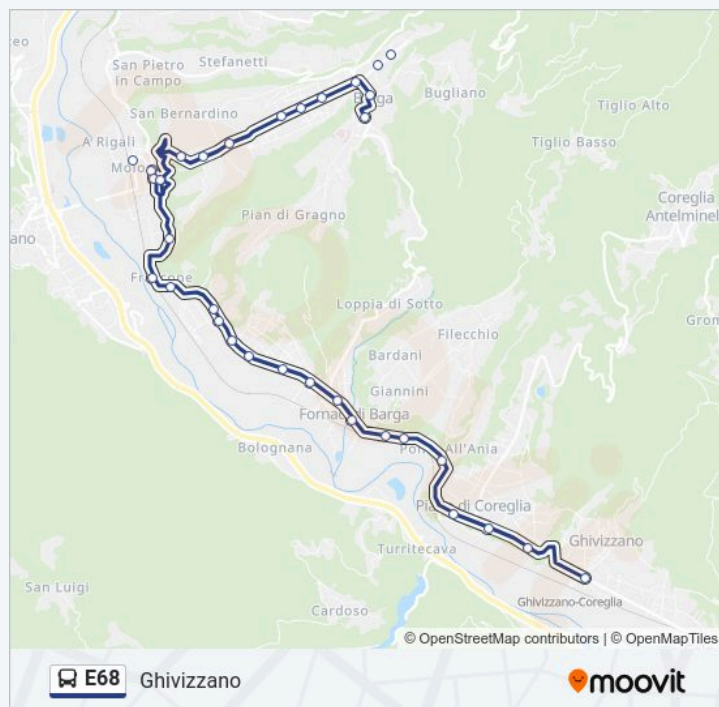

Ss.445 Civ. 39

Ss.445 Distr. Erg

Loc. Le Querce

Ss.445 Loc. Le Querce

Ponte All'Ania

Ss.445 Civ.26

P.Coreglia - V.Nazionale

Ss.445 Loc. Rio Secco

Ghivizzano

Direzione: Ghivizzano

Fermate: 32

Durata del tragitto: 23 min

La linea in sintesi:

Direzione: Stazione FS Mologno

4 fermate

[VISUALIZZA GLI ORARI DELLA LINEA](#)