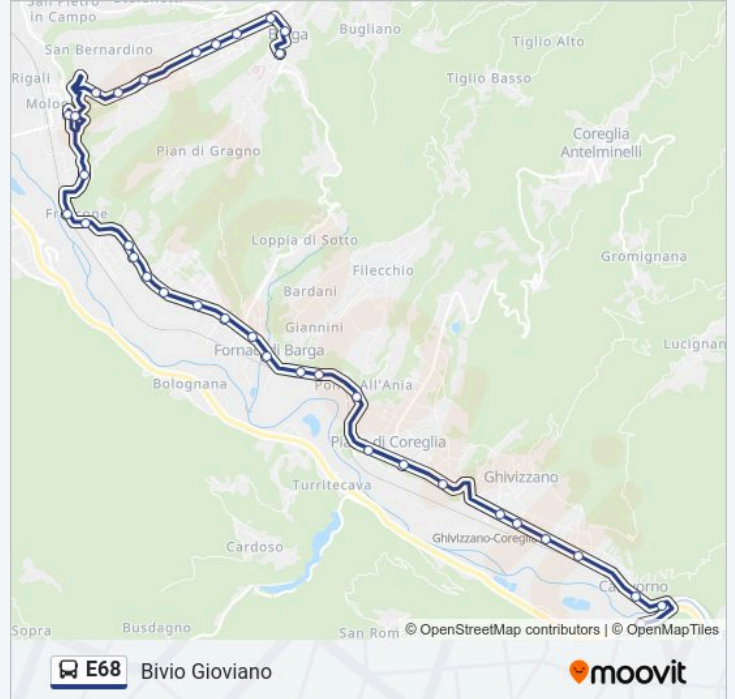

P.Coreglia - V.Nazionale

Ss.445 Loc. Rio Secco

Ghivizzano

V.Jacopo Da Ghivizzano

Ss.445 Bar Cristina

Ss.445 Rist.La Cantina

Ghivizzano

Calavorno

Bivio Gioviano

Direzione: Castelnuovo Garfagnana

19 fermate

[VISUALIZZA GLI ORARI DELLA LINEA](#)

Stazione FS Mologno

Via Della Stazione

Bv. Corte Lorenzini

Via Mologno Centrale Enel

Gallicano

Via Provinciale Dist.Fina

Bivio Monteperpoli

La Barca

Bv.Fiattone

Orari della linea E68

Orari di partenza verso Castelnuovo Garfagnana:

lunedì	18:15
martedì	18:15
mercoledì	18:15
giovedì	18:15
venerdì	18:15
sabato	Non in Servizio
domenica	Non in Servizio