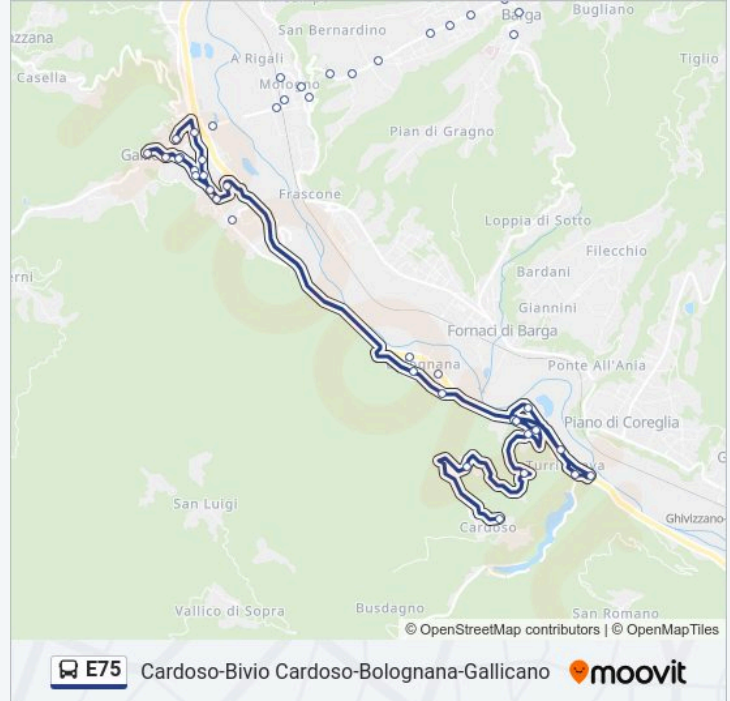

### Informazioni sulla linea E75

**Direzione:** Cardoso Capolinea

**Fermate:** 30

**Durata del tragitto:** 25 min

**La linea in sintesi:**

La Rena

Bolognana

Fabbrica

Bivio Cardoso

Via Per Cardoso

Via Cardoso

Via Cardoso

Via Per Cardoso

Cardoso Capolinea

### Direzione: Gallicano

19 fermate

[VISUALIZZA GLI ORARI DELLA LINEA](#)

Cardoso Capolinea

Via Per Cardoso

Via Cardoso

Via Cardoso Civ.9

Via Per Cardoso

La Mandria

Hotel Mediavalle

Via Della Repubblica Civ.35

Via Repubblica Civ.25

Via Repubblica Civ.4