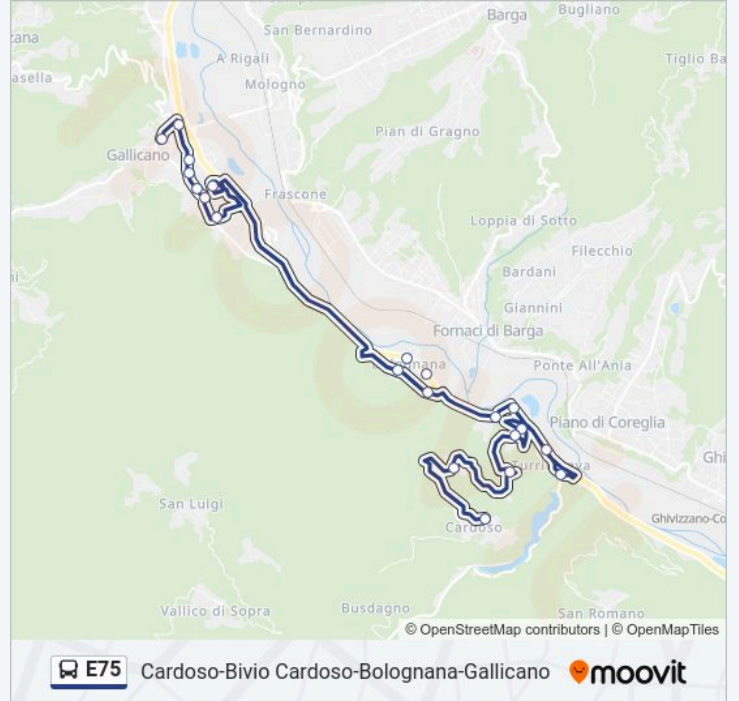

Gallicano

Orari, mappe e fermate della linea E75 disponibili in un PDF su moovitapp.com. Usa App Moovit per ottenere tempi di attesa reali, orari di tutte le altre linee o indicazioni passo-passo per muoverti con i mezzi pubblici a Firenze.

© 2024 Moovit - Tutti i diritti riservati