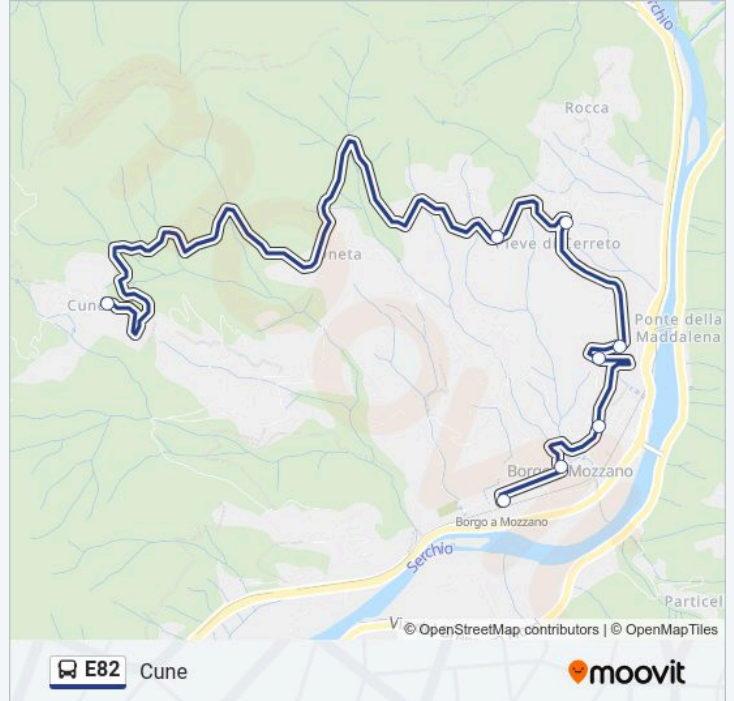

Via Martiri Resistenza 29

Bivio La Rocca

Bivio Butia

Cune - Piazza Centrale

Orari della linea E82

Orari di partenza verso Cune:

lunedì	07:00
martedì	07:00
mercoledì	07:00
giovedì	07:00
venerdì	07:00
sabato	Non in Servizio
domenica	Non in Servizio

Informazioni sulla linea E82

Direzione: Cune

Fermate: 8

Durata del tragitto: 22 min

La linea in sintesi:

Direzione: Domazzano

5 fermate

[VISUALIZZA GLI ORARI DELLA LINEA](#)

Informazioni sulla linea E82

Direzione: Domazzano

Fermate: 5

Durata del tragitto: 5 min

La linea in sintesi:

Direzione: FS Borgo A Mozzano

6 fermate

[VISUALIZZA GLI ORARI DELLA LINEA](#)