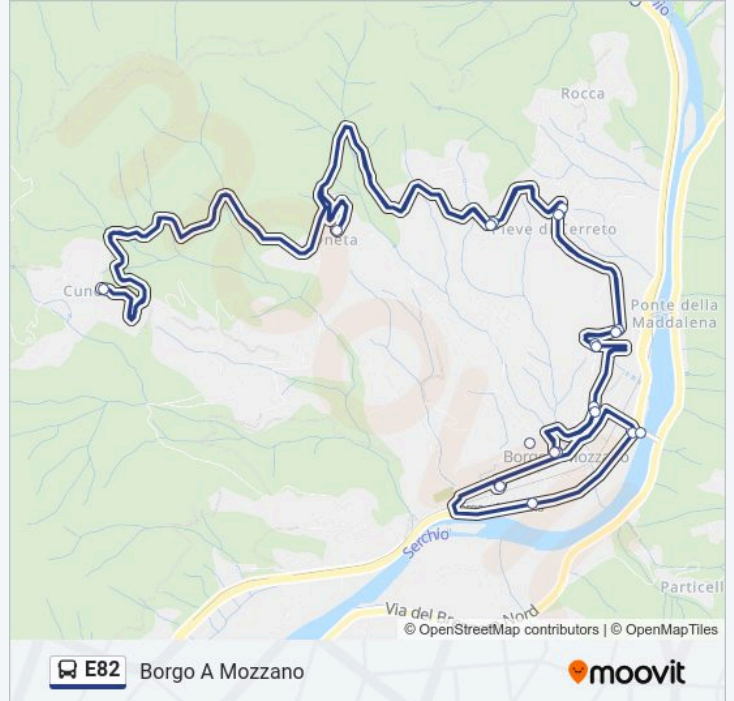

Orari della linea E82

Orari di partenza verso Borgo A Mozzano:

lunedì	06:15 - 14:50
martedì	06:15 - 14:50
mercoledì	06:15 - 14:50
giovedì	06:15 - 14:50
venerdì	06:15 - 14:50
sabato	Non in Servizio
domenica	Non in Servizio

Informazioni sulla linea E82

Direzione: Borgo A Mozzano

Fermate: 18

Durata del tragitto: 30 min

La linea in sintesi:

Direzione: Borgo A Mozzano

19 fermate

[VISUALIZZA GLI ORARI DELLA LINEA](#)