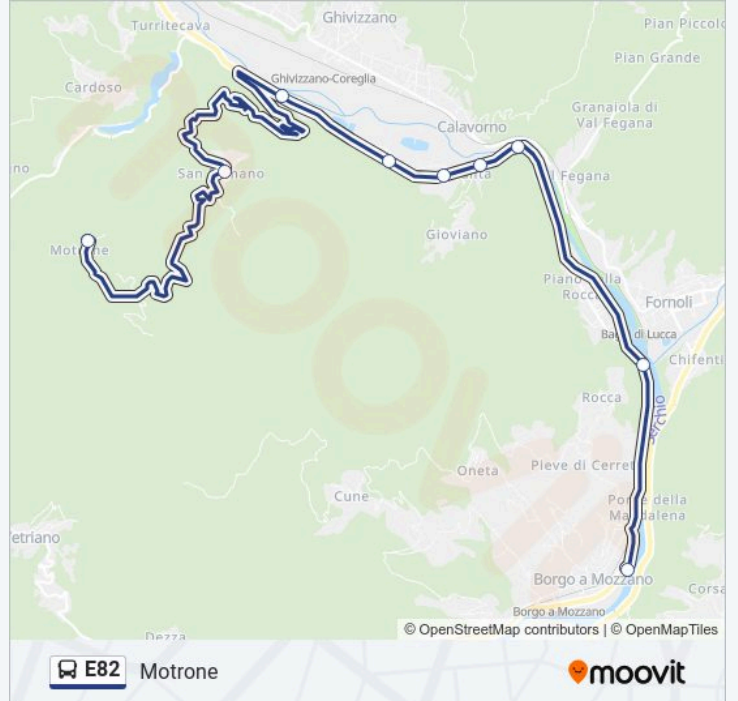

Motrone

Orari della linea E82

Orari di partenza verso Motrone:

lunedì	Non in Servizio
martedì	06:35
mercoledì	Non in Servizio
giovedì	Non in Servizio
venerdì	06:35
sabato	Non in Servizio
domenica	Non in Servizio

Informazioni sulla linea E82

Direzione: Motrone

Fermate: 9

Durata del tragitto: 25 min

La linea in sintesi:

Direzione: Valdottavo

11 fermate

[VISUALIZZA GLI ORARI DELLA LINEA](#)