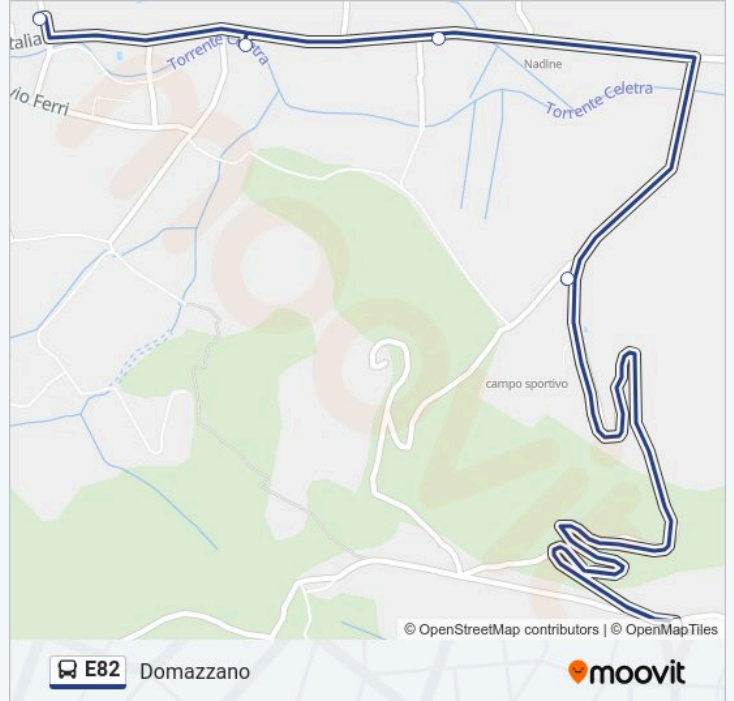

Informazioni sulla linea E82

Direzione: Cune

Fermate: 8

Durata del tragitto: 22 min

La linea in sintesi:

Direzione: Domazzano

5 fermate

[VISUALIZZA GLI ORARI DELLA LINEA](#)

Valdottavo

Via Valdottavo Civ.3

Via Valdottavo Civ.2

Via Domazzano Civ.2

Domazzano - San Donato

Orari della linea E82

Orari di partenza verso Domazzano:

lunedì	07:35
martedì	07:35
mercoledì	07:35
giovedì	07:35
venerdì	07:35
sabato	Non in Servizio
domenica	Non in Servizio

Informazioni sulla linea E82

Direzione: Domazzano

Fermate: 5

Durata del tragitto: 5 min

La linea in sintesi:

Direzione: FS Borgo A Mozzano

6 fermate

[VISUALIZZA GLI ORARI DELLA LINEA](#)