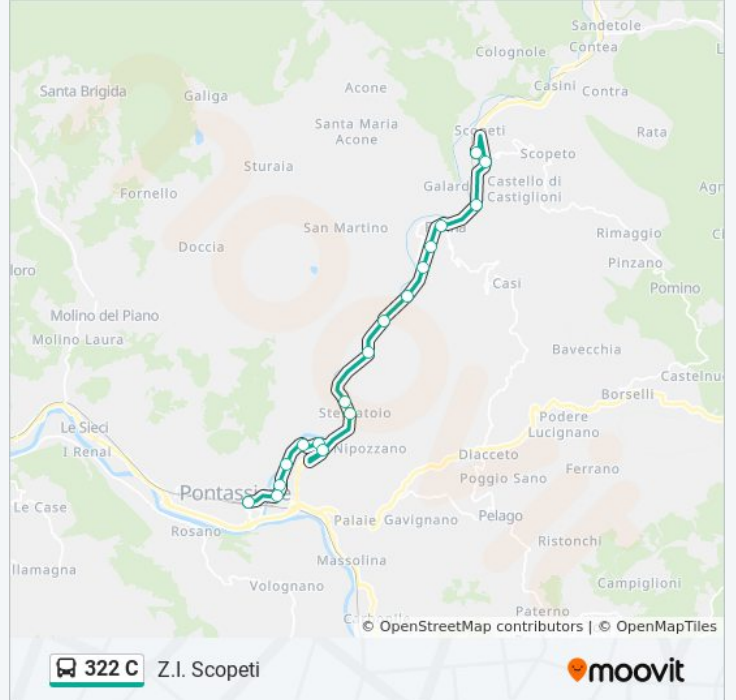

Direzione: 322 C-Z.I. Scopeti

Fermate: 18

Durata del tragitto: 25 min

La linea in sintesi:

Orari, mappe e fermate della linea bus 322 C disponibili in un PDF su moovitapp.com. Usa [App Moovit](#) per ottenere tempi di attesa reali, orari di tutte le altre linee o indicazioni passo-passo per muoverti con i mezzi pubblici a Firenze.