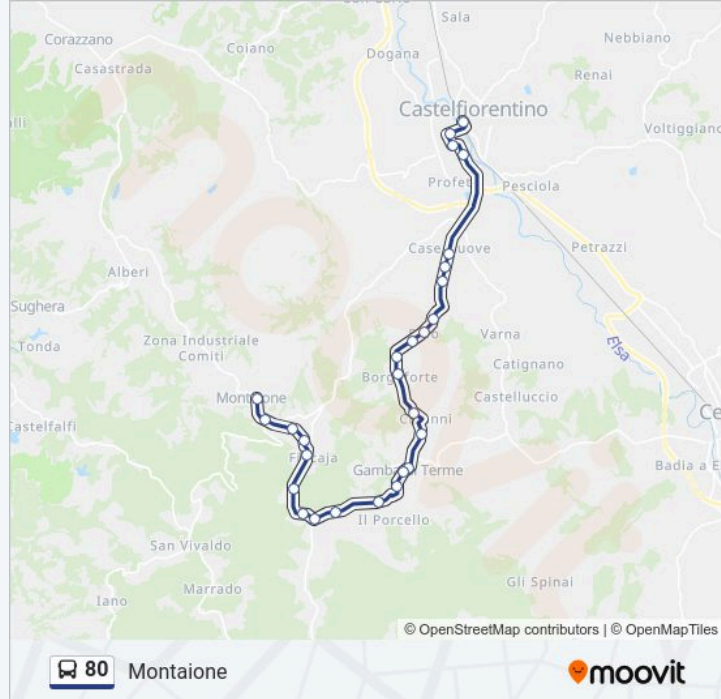

Direzione: Castelfiorentino Stazione

8 fermate

[VISUALIZZA GLI ORARI DELLA LINEA](#)

Montaione

Montaione 3

Dell'Indipendenza (Montaione 1)

Via Delle Colline

Casenuove

Orari della linea 80

Orari di partenza verso Montaione:

domenica	Non in Servizio
lunedì	19:20
martedì	19:20
mercoledì	19:20
giovedì	19:20
venerdì	19:20
sabato	Non in Servizio

Informazioni sulla linea 80

Direzione: Montaione

Fermate: 27

Durata del tragitto: 30 min

La linea in sintesi:

Santa Cristina

Poggio Aglione

Traversa Di Montaione 59

Pozzolo

S. Antonio

Via L. Da Vinci

Terraio

Montaione1

Montaione

Orari, mappe e fermate della linea 80 disponibili in un PDF su moovitapp.com. Usa App Moovit per ottenere tempi di attesa reali, orari di tutte le altre linee o indicazioni passo-passo per muoverti con i mezzi pubblici a Firenze.