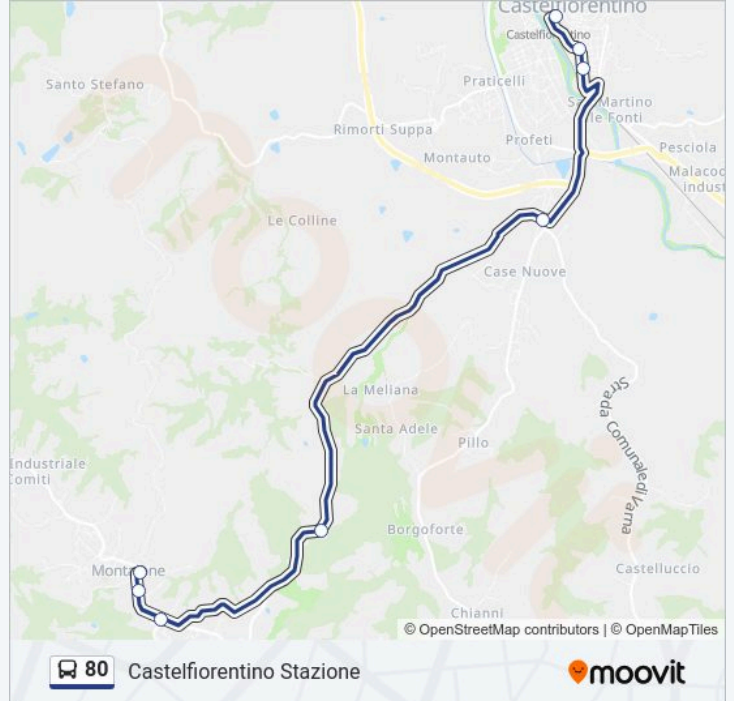

Direzione: Castelfiorentino Stazione

8 fermate

[VISUALIZZA GLI ORARI DELLA LINEA](#)

Montaione

Montaione 3

Dell'Indipendenza (Montaione 1)

Via Delle Colline

Casenuove

Castelfiorentino Via Battisti

Cesare Battisti 38a

Castelfiorentino Stazione

Orari della linea 80

Orari di partenza verso Castelfiorentino Stazione:

domenica	Non in Servizio
lunedì	19:00
martedì	19:00
mercoledì	19:00
giovedì	19:00
venerdì	19:00
sabato	Non in Servizio

Informazioni sulla linea 80

Direzione: Castelfiorentino Stazione

Fermate: 8

Durata del tragitto: 15 min

La linea in sintesi:

Direzione: Montaione

27 fermate

[VISUALIZZA GLI ORARI DELLA LINEA](#)

Fermate: 27

Durata del tragitto: 30 min

La linea in sintesi:

Santa Cristina

Poggio Aglione

Traversa Di Montaione 59

Pozzolo

S. Antonio