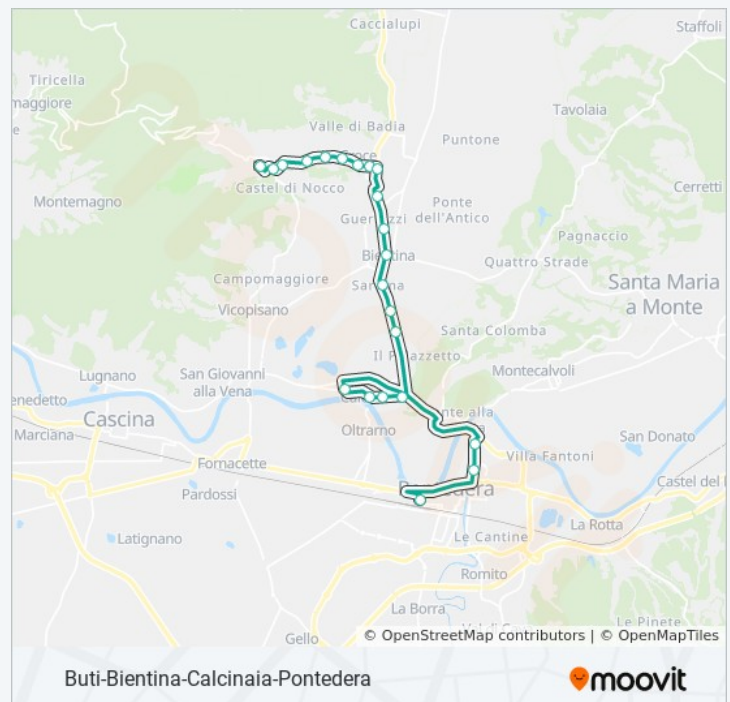

Buti V.Rio Magno Carabinieri

Via Giuseppe Verdi, Buti

Buti V.Rio Magno 63

Buti

Via Domenico Danielli, Buti

Direzione: Pontedera

24 fermate

[VISUALIZZA GLI ORARI DELLA LINEA](#)

63 Via Antonio Gramsci, Cascine - La Croce

La Croce V.Gramsci

Via Vecchia delle Vigne, Cascine - La Croce

La Croce V.Martiri Renaio

Cascine V.Martiri Della Liberta'

Strada Provinciale 38 di Buti, Cascine - La Croce

Orari della linea bus 142

Orari di partenza verso Pontedera:

lunedì	10:55
martedì	10:55
mercoledì	10:55
giovedì	Non in servizio
venerdì	Non in servizio
sabato	Non in servizio
domenica	Non in servizio

Informazioni sulla linea bus 142

Direzione: Pontedera

Fermate: 24

Durata del tragitto: 29 min

La linea in sintesi:

Pontedera

44 Via Sacco E Vanzetti, Pontedera

Orari, mappe e fermate della linea bus 142 disponibili in un PDF su moovitapp.com. Usa [App Moovit](#) per ottenere tempi di attesa reali, orari di tutte le altre linee o indicazioni passo-passo per muoverti con i mezzi pubblici a Firenze.