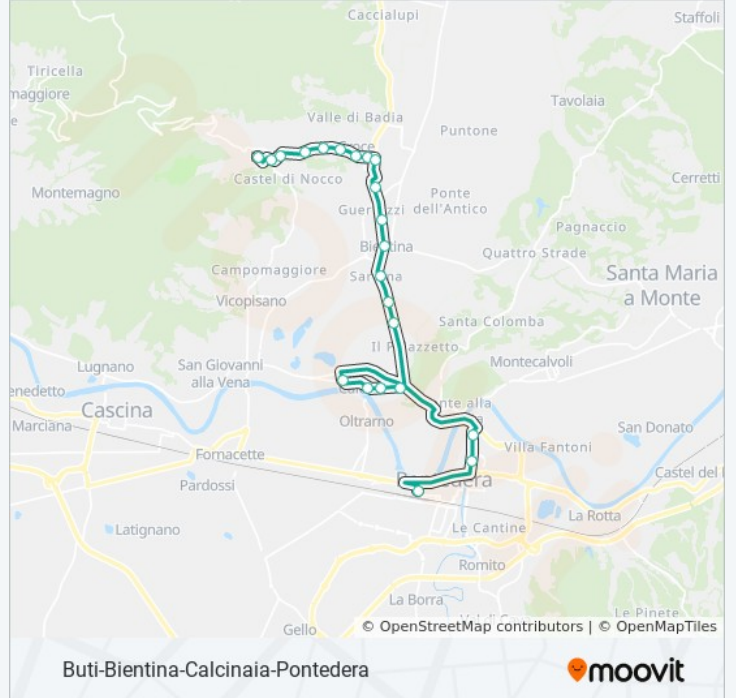

Cascine Di Buti

Cascine V.Martiri Della Liberta'

Strada Provinciale 38 di Buti, Cascine - La Croce

La Croce V.Martiri Renaio

La Croce V.Gramsci 111

Orari della linea bus 142

Orari di partenza verso Buti:

lunedì	10:25
martedì	10:25
mercoledì	10:25
giovedì	Non in servizio
venerdì	Non in servizio
sabato	Non in servizio
domenica	Non in servizio

Informazioni sulla linea bus 142

Direzione: Buti

Fermate: 22

Durata del tragitto: 30 min

La linea in sintesi:

La Croce V.Gramsci 47

63 Via Antonio Gramsci, Cascine - La Croce

Buti Cimitero

Buti V.Rio Magno Carabinieri

Via Giuseppe Verdi, Buti

Buti V.Rio Magno 63

Buti

Via Domenico Danielli, Buti

Direzione: Pontedera

24 fermate

[VISUALIZZA GLI ORARI DELLA LINEA](#)

63 Via Antonio Gramsci, Cascine - La Croce

La Croce V.Gramsci

Via Vecchia delle Vigne, Cascine - La Croce

La Croce V.Martiri Renaio

Cascine V.Martiri Della Liberta'

Strada Provinciale 38 di Buti, Cascine - La Croce