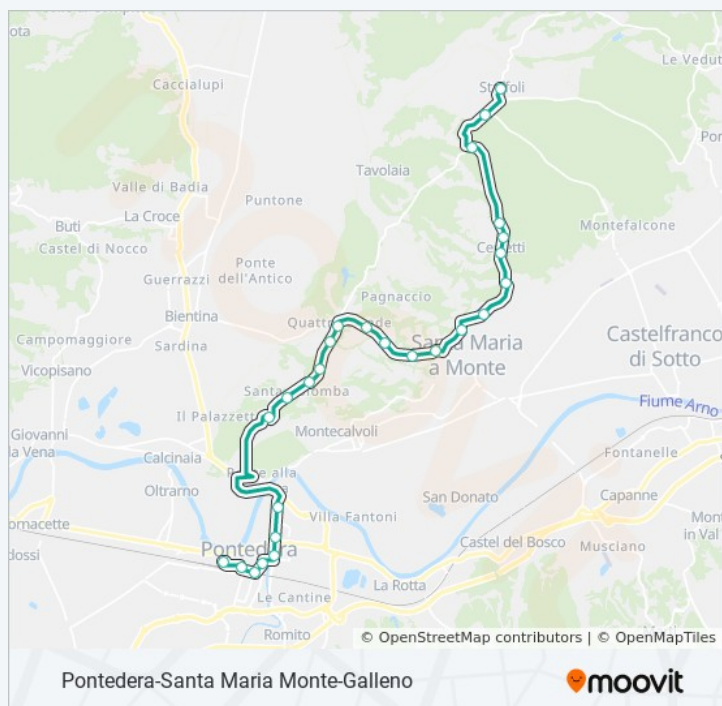

## Orari della linea bus 240

Orari di partenza verso Staffoli:

lunedì	13:15
martedì	13:15
mercoledì	13:15
giovedì	Non in servizio
venerdì	Non in servizio
sabato	Non in servizio
domenica	Non in servizio

## Informazioni sulla linea bus 240

**Direzione:** Staffoli

**Fermate:** 28

**Durata del tragitto:** 36 min

**La linea in sintesi:**

Cerretti Bv Prov. Valdinievole

Staffoli Bv Castelfranco V. Montefalcone

Staffoli