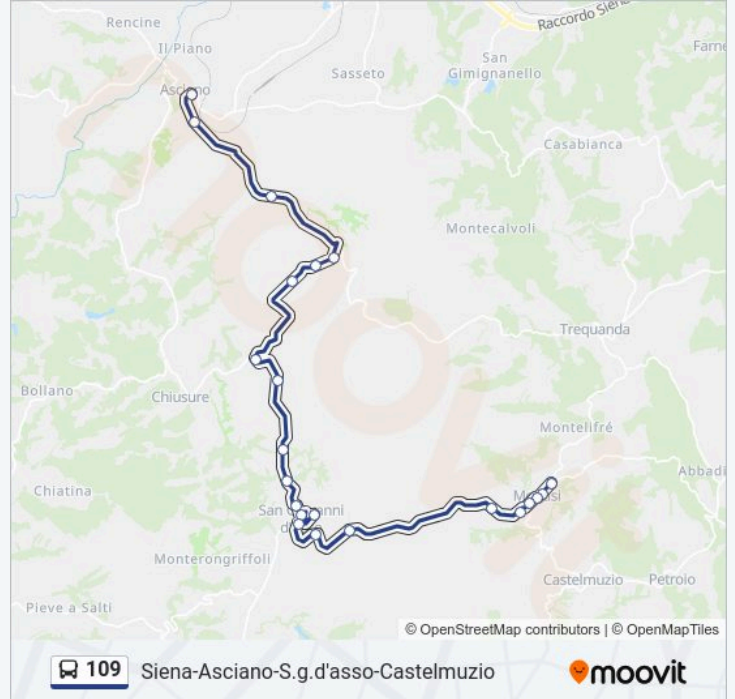

### Direzione: Montisi

22 fermate

[VISUALIZZA GLI ORARI DELLA LINEA](#)

- Asciano - Carabinieri
- Asciano - Viale Gramsci
- Bivio Valcareccia
- Pecorile Bv. Trequanda
- Viliano
- Poggio Oliveto
- La Croce
- Spinalbe
- Montegomboli
- Cimitero
- Scuole
- San Giovanni D'Asso
- Consorzio Agrario
- S.Giovanni D'Asso F.S.
- Podere Lo Spedale
- Terrecotte Artistiche
- Podere Fornace
- Bv.Montisi

### Informazioni sulla linea 109

**Direzione:** Montisi

**Fermate:** 22

**Durata del tragitto:** 20 min

**La linea in sintesi:**

Montisi-V.Umberto 1 N.10

Montisi-Via Umberto 1 N.C. 45

Montisi-Via Umberto 1 N.C. 137

Montisi-Via Umberto 1

**Direzione: San Giovanni D'Asso**

11 fermate

[VISUALIZZA GLI ORARI DELLA LINEA](#)

Via Pascoli

Traversa Dei Monti (Km 26+170)

B.V Vergelle Opp

Consorzio Agrario

Bv. Montechiari

Bivio Lucignano

Bv.Pieve A Salti

Bv. Monterongrifoli

Bv. Ferrano

Traversa Dei Monti

San Giovanni D'Asso

**Orari della linea 109**