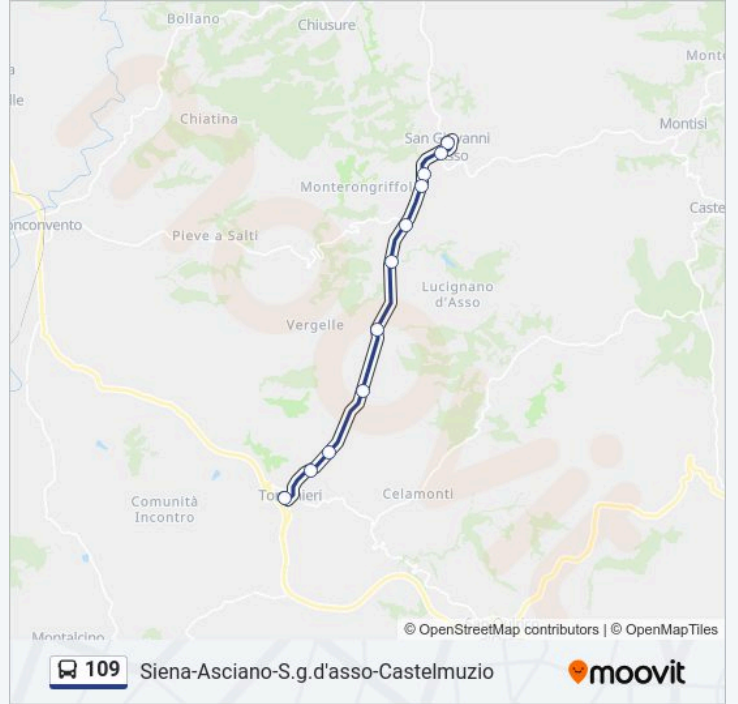

Bv. Montechiari

Bivio Lucignano

Bv.Pieve A Salti

Bv. Monterongrifoli

Bv. Ferrano

Traversa Dei Monti

San Giovanni D'Asso

**Orari della linea 109**

Orari di partenza verso San Giovanni D'Asso:

| domenica  | Non in Servizio |
|-----------|-----------------|
| lunedì    | 06:20           |
| martedì   | 06:20           |
| mercoledì | 06:20           |
| giovedì   | 06:20           |
| venerdì   | 06:20           |
| sabato    | 06:20           |

**Informazioni sulla linea 109**

**Direzione:** San Giovanni D'Asso

**Fermate:** 11

**Durata del tragitto:** 10 min

**La linea in sintesi:**

Orari, mappe e fermate della linea 109 disponibili in un PDF su [moovitapp.com](https://moovitapp.com). Usa App Moovit per ottenere tempi di attesa reali, orari di tutte le altre linee o indicazioni passo-passo per muoverti con i mezzi pubblici a Firenze.