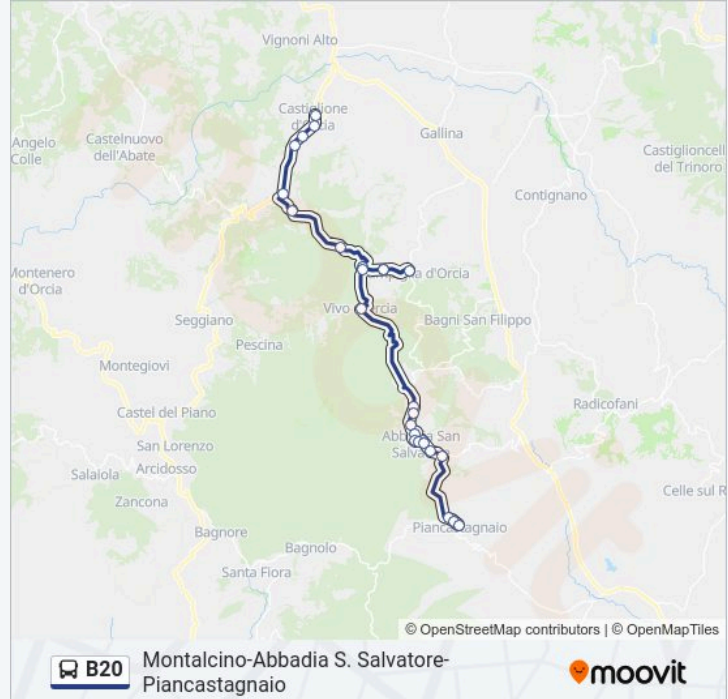

Informazioni sulla linea B20

Direzione: Castiglione D'Orcia Carabinieri

Fermate: 26

Durata del tragitto: 45 min

La linea in sintesi:

Bv. Madonna Della Querce

Castiglione D'Orcia - Zona Artig.

Castiglione D'Orcia - Mondo Nuovo

Castiglione D'Orcia Proloco

Castiglione D'Orcia Carabinieri

Direzione: Montalcino

49 fermate

[VISUALIZZA GLI ORARI DELLA LINEA](#)

Piancastagnaio Centro

Piancastagnaio Vecchio Cimitero

Piancastagnaio Furzi

Orari di partenza verso Montalcino:

domenica	Non in Servizio
lunedì	06:40
martedì	06:40
mercoledì	06:40
giovedì	06:40
venerdì	06:40 - 15:15
sabato	06:40

Informazioni sulla linea B20

Direzione: Montalcino

Fermate: 49

Durata del tragitto: 85 min

La linea in sintesi:

Bv. Vivo

Agriturismo I Lecci

Madonna Della Querce

Bv. Madonna Della Querce

Castiglione D'Orcia - Zona Artig.