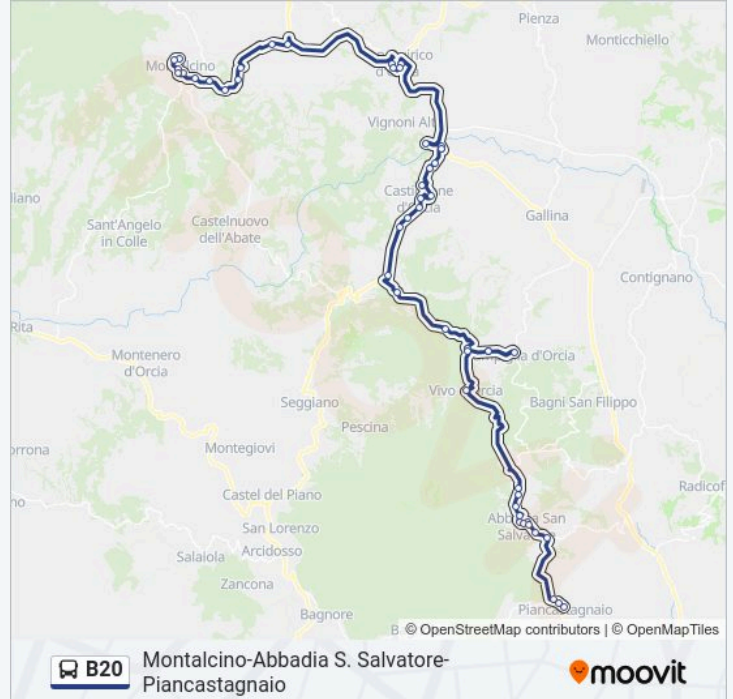

Casanova Di Neri

Bv. La Rasina

Bv. S.Filippo

I Colli

Montalcino Vigili Del Fuo

Porta Cerbara

Montalcino Fortezza

Montalcino Staz.Di Serviz

Viale Strozzi [P]

Montalcino

Montalcino-Abbadia S. Salvatore-
Piancastagnaio

Direzione: Piancastagnaio Centro

47 fermate

[VISUALIZZA GLI ORARI DELLA LINEA](#)

- Montalcino
- Viale Strozzi
- Montalcino Stazione Es
- Montalcino Fortezza
- P:Ta Cerbara
- Montalcino Op.Vigili Del
- 14 Traversa Dei Monti
- Bv. S.Filippo
- Bv. La Rasina
- Casanova Di Neri
- Str.P.Dei Monti Km 29.600
- Bivio Dell'Asso
- S.Quirico V.S.Di Pietro
- S.Quirico V.S.Di Pietro
- Via Matteotti
- S.Quirico Via Dei Fossi
- Bagno Vignoni Centro
- Bv. Poderina
- Controcurva
- Poderino
- Frantoio
- Castiglione D'Orcia Casetta
- Castiglione D'Orcia Carabinieri
- Castiglione D'Orcia Variante
- Castiglione D'Orcia Proloco
- Castiglione D'Orcia - Mondo Nuovo
- Castiglione D'Orcia - Zona Artig.
- Bv. Madonna Della Querce
- Madonna Della Querce
- Agriturismo I Lecci