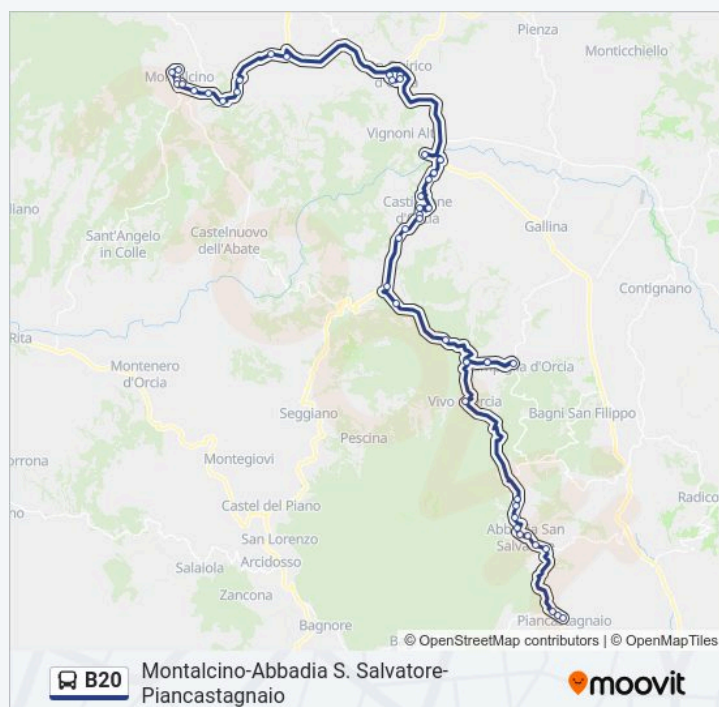

Direzione: Piancastagnaio Centro

47 fermate

[VISUALIZZA GLI ORARI DELLA LINEA](#)

- Montalcino
- Viale Strozzi
- Montalcino Stazione Es
- Montalcino Fortezza
- P:Ta Cerbara
- Montalcino Op.Vigili Del
- 14 Traversa Dei Monti
- Bv. S.Filippo
- Bv. La Rasina
- Casanova Di Neri
- Str.P.Dei Monti Km 29.600
- Bivio Dell'Asso
- S.Quirico V.S.Di Pietro
- S.Quirico V.S.Di Pietro
- Via Matteotti
- S.Quirico Via Dei Fossi
- Bagno Vignoni Centro
- Bv. Poderina
- Controcurva
- Poderino
- Frantoio
- Castiglione D'Orcia Casetta
- Castiglione D'Orcia Carabinieri
- Castiglione D'Orcia Variante
- Castiglione D'Orcia Proloco
- Castiglione D'Orcia - Mondo Nuovo
- Castiglione D'Orcia - Zona Artig.
- Bv. Madonna Della Querce
- Madonna Della Querce
- Agriturismo I Lecci

Orari di partenza verso Piancastagnaio Centro:

domenica	Non in Servizio
lunedì	07:35 - 14:40
martedì	07:35 - 14:40
mercoledì	07:35 - 14:40
giovedì	07:35 - 14:40
venerdì	07:35 - 16:40
sabato	07:35 - 14:40

Informazioni sulla linea B20

Direzione: Piancastagnaio Centro

Fermate: 47

Durata del tragitto: 45 min

La linea in sintesi: