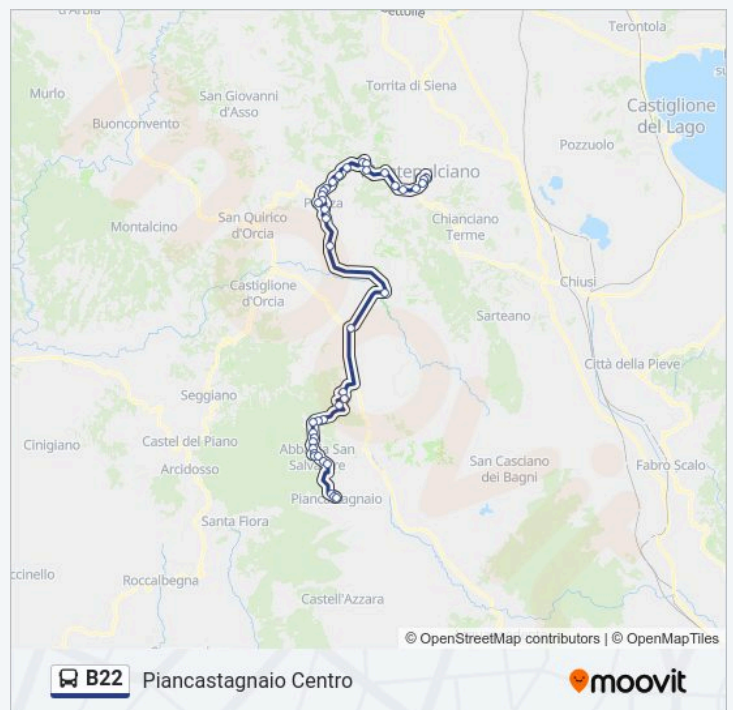

Piancastagnaio Vecchio Cimitero

Piancastagnaio Centro

Orari, mappe e fermate della linea B22 disponibili in un PDF su moovitapp.com. Usa App Moovit per ottenere tempi di attesa reali, orari di tutte le altre linee o indicazioni passo-passo per muoverti con i mezzi pubblici a Firenze.