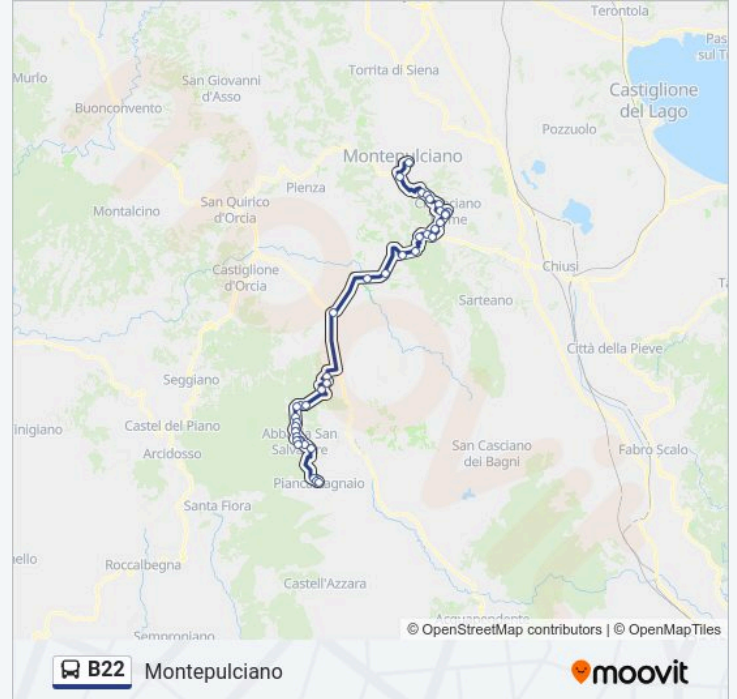

Informazioni sulla linea B22

Direzione: Montepulciano

Fermate: 41

Durata del tragitto: 75 min

La linea in sintesi:

Bv. Traversa Amiata

Svincolo Sp40 Sp53 Direzione Chianciano

Loc. Pian Di Biliardo Km. 6,400

Chianciano-Loc. La Foce

Chianciano-Casotto Anas Km. 11,28

Chianciano - Strada Della Vittoria

Le Piane (Casa Cantoniera)

Via Le Piane Ang. Galilei

V.Le Roma Ang. P.za Italia

Chianciano-V.Le Libert  (Mezzomiglio)

Via Abetone (Impianti Sportivi)

Via Abetone (Stadio)

Chianciano-P.Zza Gramsci

Chianciano-Loc. Casina Ang V. Del Poggio

S.Albino-Hotel S.Gallo (Confine Mp/Ch)

S.Albino-Hotel Tre Stelle

S.Albino Centro

S.Albino Terme

Montepulciano-Ristorante Nc 5

Montepulciano-Autostazione

Direzione: Piancastagnaio Centro

41 fermate

[VISUALIZZA GLI ORARI DELLA LINEA](#)

Montepulciano-Autostazione

Montepulciano-V.Le I Maggio Opp. Scuole

P.Ta Delle Farine