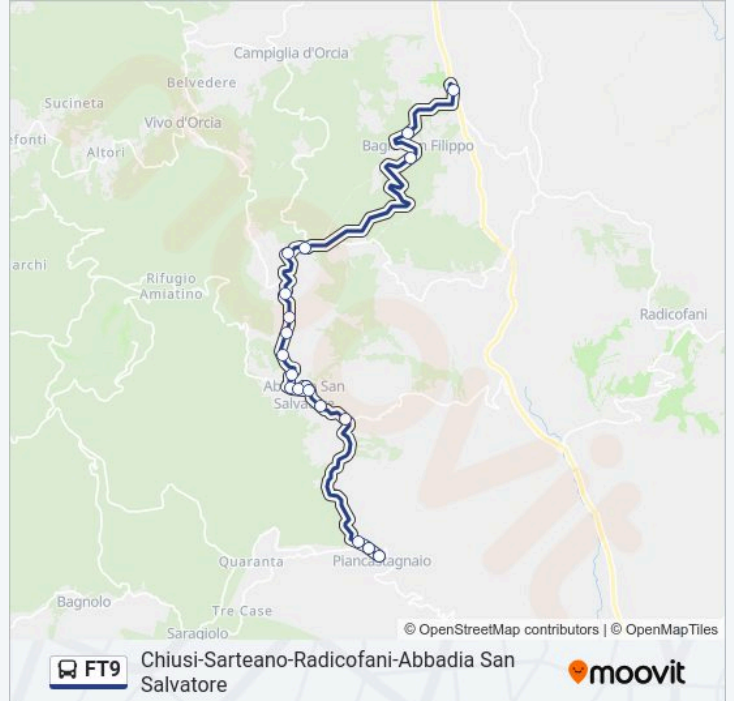

Usa Moovit per trovare le fermate della linea FT9 più vicine a te e scoprire quando passerà il prossimo mezzo della linea FT9

Direzione: Bisarca

19 fermate

[VISUALIZZA GLI ORARI DELLA LINEA](#)

Piancastagnaio Centro
Piancastagnaio Vecchio Cimitero
Piancastagnaio Furzi
Abbadia S.S. Via Remedi
V.Gorizia
Largo Verdi
Abbadia S.S.-Ospedale
Abbadia S.S. Via Hamman Usl
Abbadia S.S.-Via Hamman Colonia
Abbadia S.S.-Via 17 Giugno Per Enel
Abbadia S.S.-Esasseta
Abbadia S.S.-Casa Nocci
Alvineta
Bv. Vivo
Spedaletto
Abbadia S.S.-Podere Zaccaria
Bagni S.Filippo-Bv. Campiglia
Bagni S.Filippo
Bisarca-Bivio Bagni San Filippo

Orari della linea FT9

Orari di partenza verso Bisarca:

domenica	Non in Servizio
lunedì	17:00
martedì	17:00
mercoledì	17:00
giovedì	17:00
venerdì	17:00
sabato	Non in Servizio

Informazioni sulla linea FT9

Direzione: Bisarca

Fermate: 19

Durata del tragitto: 25 min

La linea in sintesi:

Direzione: Piancastagnaio Centro

17 fermate

[VISUALIZZA GLI ORARI DELLA LINEA](#)

- Bisarca-Bivio Bagni San Filippo
- Bagni S.Filippo
- Bagni S.Filippo-Bv. Campiglia
- Abbadia S.S.-Podere Zaccaria
- Spedaletto
- Abbadia S.S.-Bv Vivo D'Orcia Pod. Rigale
- Alvineta
- Abbadia S.S.-Esassetta (Off. Nocci)
- Abbadia S.S.-Via Esassetta Nc.35
- Abbadia S.S.-Via 28 Giugno
- Abbadia S.S.-Via Hamman Nc.43 I Villini
- Largo Verdi
- V.Gorizia
- Abbadia S.Salvatore Remedi
- Piancastagnaio Furzi
- Piancastagnaio Vecchio Cimitero
- Piancastagnaio Centro