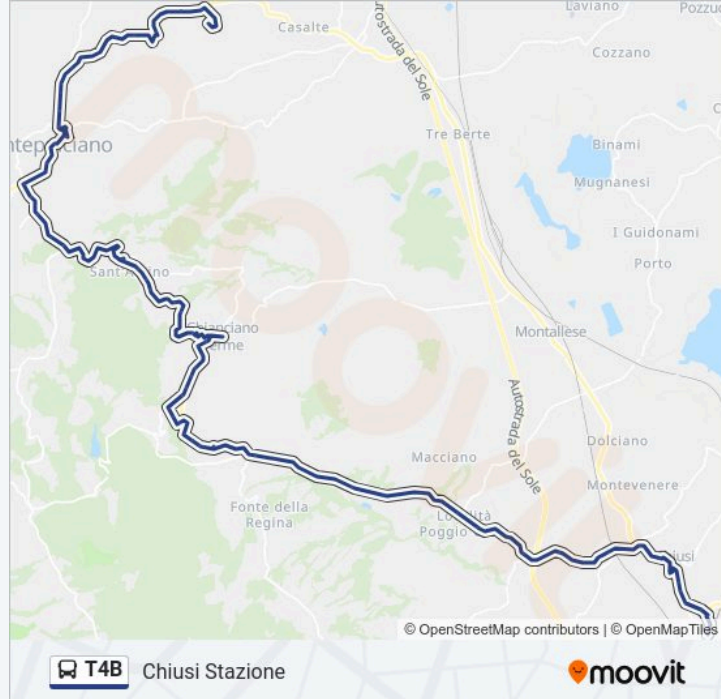

S.Albino-Via Terme Sud, 67

S.Albino-Via Terme Sud (Ang. V. Mimosa)

S.Albino-Villa Ambra

S.Albino-Ang. V.Castagni (Confine Mp/Ch)

Chianciano-Loc. La Casina

Chianciano-P.Zza Gramsci

Viale Liberta' N.36

Sant'Elena (Esterno)

V.Le Liberta' 166 (Ang. V.Piave)

V.Le Liberta' (Consorzio Agrario)

V.Le Liberta'

V.Le Liberta' 356 (Hotel Rossana)

V.Le Liberta' (Bar Florida)

V.Le Roma Ang. P.za Italia

V.Le Roma Ang. Largo Siena

Chianciano-P.Za M.Ri Perugini Acquisanta

Parco Dei Fucoli

V.Le Baccelli (Farmacia)

V.Le Baccelli (Pensione Elena)

V.Le Baccelli Ang. Via Giusti

Chianciano-Autostazione

Chianciano-Loc.La Pedata

Maglianella

Chiusi-Palazzo Di Piero

Chiusi-Loc. Casaccia (Ceramiche Nasorri)

Officina Feri

Macciano-(Distributore Erg)

Macciano-(Officina Bernardini)

Ristorante Patriarca

Querce Al Pino (Ingr. A1)

Chiusi-Loc Peraio

Bv. Palazzo Tosoni