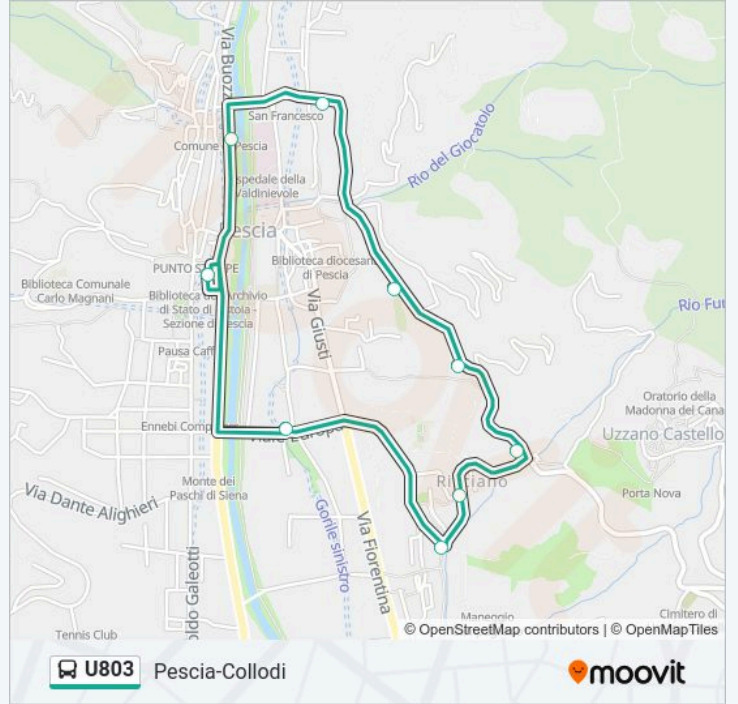

Pescia-Collodi

Scarica L'App

La linea U803 Pescia-Collodi ha una destinazione. Durante la settimana è operativa:

(1) Pescia: 07:45

Usa Moovit per trovare le fermate della linea U803 più vicine a te e scoprire quando passerà il prossimo mezzo della linea U803

Direzione: Pescia

10 fermate

[VISUALIZZA GLI ORARI DELLA LINEA](#)

Pescia

Via Mammianese, Fr. 16

Via Dei Colli Per Uzzano, Fr. 1

Via Dei Colli Per Uzzano, 28

Via Dei Colli Per Uzzano, 44

Via Dei Colli Per Uzzano, Fr. 20

Via Di Ricciano, Fr.10

Via Di Ricciano, 18

Via Fiorentina, Fr.14

Pescia

Orari della linea U803

Orari di partenza verso Pescia:

domenica	Non in Servizio
lunedì	07:45
martedì	07:45
mercoledì	07:45
giovedì	07:45
venerdì	07:45
sabato	07:45

Informazioni sulla linea U803

Direzione: Pescia

Fermate: 10

Durata del tragitto: 15 min

La linea in sintesi:

Orari, mappe e fermate della linea U803 disponibili in un PDF su moovitapp.com. Usa App Moovit per ottenere tempi di attesa reali, orari di tutte le altre linee o indicazioni passo-passo per muoverti con i mezzi pubblici a Firenze.