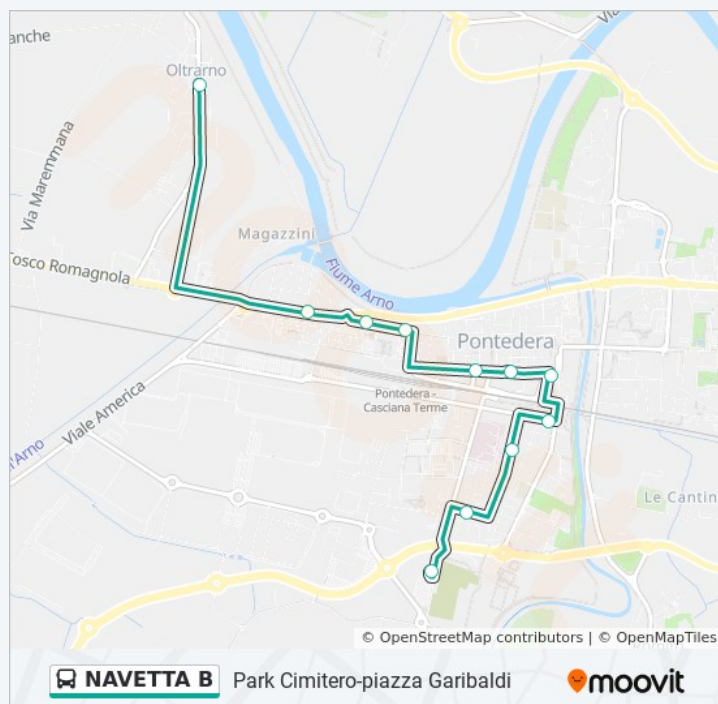

Viale IV Novembre, Pontedera

Ospedale

Pontedera V.Roma

Via Roma, Pontedera

Cimitero

Piazzale dei Cimiteri, Pontedera

## Orari della linea bus NAVETTA B

Orari di partenza verso Cimitero:

lunedì	06:50 - 21:16
martedì	06:50 - 21:16
mercoledì	06:50 - 21:16
giovedì	Non in servizio
venerdì	Non in servizio
sabato	Non in servizio
domenica	Non in servizio

## Informazioni sulla linea bus NAVETTA B

**Direzione:** Cimitero

**Fermate:** 13

**Durata del tragitto:** 5 min

**La linea in sintesi:**

## Direzione: P.za Garibaldi

5 fermate

[VISUALIZZA GLI ORARI DELLA LINEA](#)