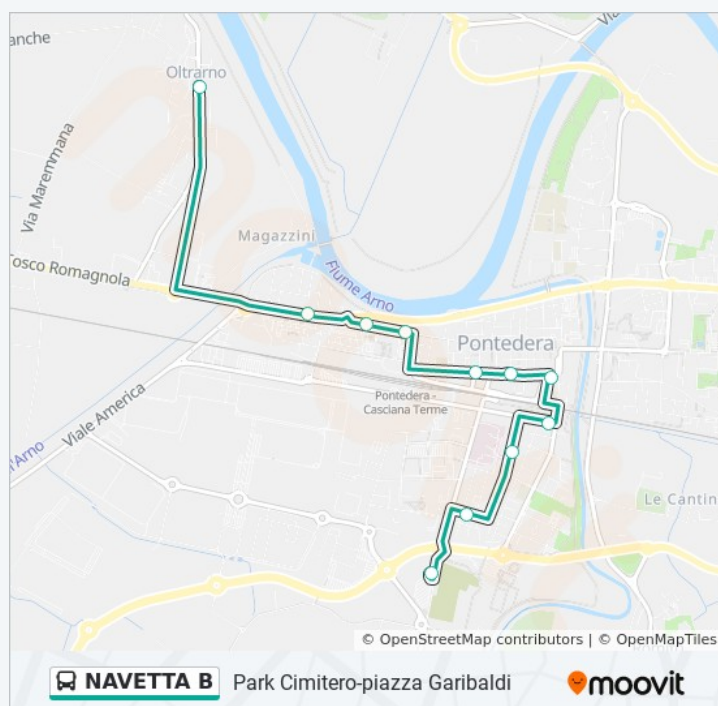

## Orari della linea bus NAVETTA B

Orari di partenza verso V.S.D'Acquisto 27:

lunedì	07:50 - 19:05
martedì	07:50 - 19:05
mercoledì	07:50 - 19:05
giovedì	Non in servizio
venerdì	Non in servizio
sabato	Non in servizio
domenica	Non in servizio

## Informazioni sulla linea bus NAVETTA B

**Direzione:** V.S.D'Acquisto 27

**Fermate:** 11

**Durata del tragitto:** 15 min

**La linea in sintesi:**

Orari, mappe e fermate della linea bus NAVETTA B disponibili in un PDF su moovitapp.com. Usa [App Moovit](#) per ottenere tempi di attesa reali, orari di tutte le altre linee o indicazioni passo-passo per muoverti con i mezzi pubblici a Firenze.