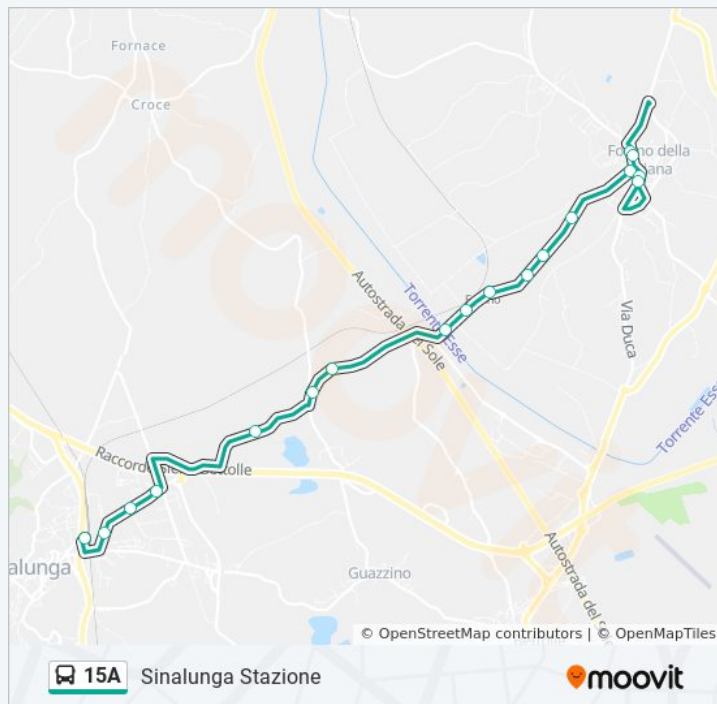

S.P.29 Cassia Via Di Sinalunga Nc.40

S.P.29 Foiano Staz.Scuole

S.P.29 Foiano Stazione Nc.62

S.P.29 Foiano Staz.Di Fronte Nc. 73

S.P.13 Fiume Esse

Castellina Nc. 177

Castellina Bv. Per Sinalunga

Poggi Gialli (Fornace)

Via Piave N.C. 81

Via Piave N.C. 43

Via Piave N.C. 11

Sinalunga Stazione

Informazioni sulla linea bus 15A

Direzione: Sinalunga Stazione

Fermate: 18

Durata del tragitto: 20 min

La linea in sintesi:

Orari, mappe e fermate della linea bus 15A disponibili in un PDF su moovitapp.com. Usa [App Moovit](https://moovitapp.com) per ottenere tempi di attesa reali, orari di tutte le altre linee o indicazioni passo-passo per muoverti con i mezzi pubblici a Firenze.

[Scopri Moovit](#) • [Soluzioni MaaS](#) • [Paesi disponibili](#) • [Mooviter Community](#)

© 2024 Moovit - Tutti i diritti riservati

Controlla gli orari di arrivo in tempo reale