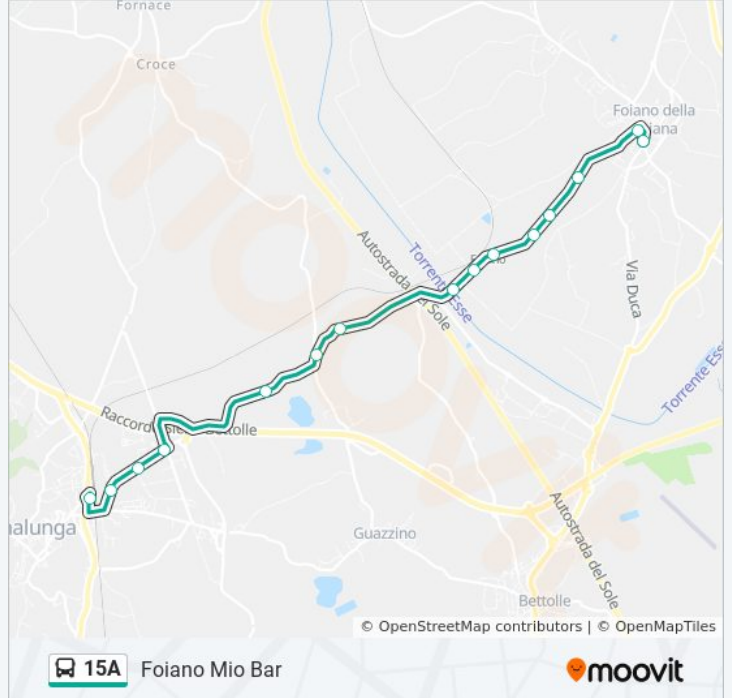

Usa Moovit per trovare le fermate della linea bus 15A più vicine a te e scoprire quando passerà il prossimo mezzo della linea bus 15A

Direzione: Foiano Mio Bar

15 fermate

[VISUALIZZA GLI ORARI DELLA LINEA](#)

Orari della linea bus 15A

Orari di partenza verso Foiano Mio Bar:

lunedì	07:10
martedì	07:10
mercoledì	07:10
giovedì	07:10
venerdì	07:10
sabato	07:10
domenica	Non in Servizio

Informazioni sulla linea bus 15A

Direzione: Foiano Mio Bar

Fermate: 15

Durata del tragitto: 10 min

La linea in sintesi:

Direzione: Foiano Opp Mio Bar

12 fermate

[VISUALIZZA GLI ORARI DELLA LINEA](#)

Montecchio Giardini

Informazioni sulla linea bus 15A

Direzione: Foiano Opp Mio Bar

Fermate: 12

Durata del tragitto: 15 min

La linea in sintesi:

 [Percorso linea bus 15A](#)

Direzione: Foiano Via Indipendenza Nc. 13

18 fermate