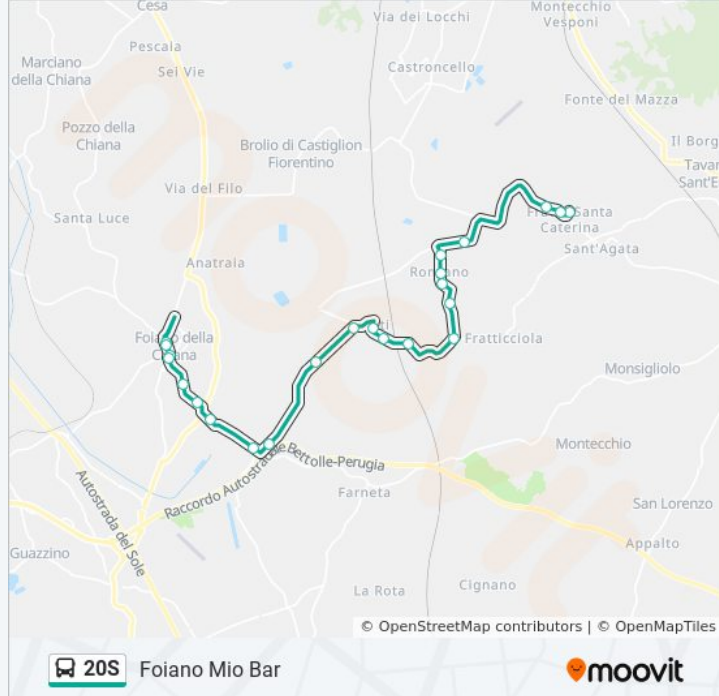

La linea bus 20S (Cortona/castiglion Fiorentino/foiano-Ospedale Fratta) ha 2 percorsi. Durante la settimana è operativa: (1) Foiano Mio Bar: 13:15(2) Ospedale Della Fratta: 11:45
Usa Moovit per trovare le fermate della linea bus 20S più vicine a te e scoprire quando passerà il prossimo mezzo della linea bus 20S

Direzione: Foiano Mio Bar

23 fermate

[VISUALIZZA GLI ORARI DELLA LINEA](#)

Ospedale Della Fratta
Fratta - I Pini
S.Caterina - La Posta
Podere Vagnotti
Ronzano Basso
Ronzano Centro
Ronzano - Fabbri
Loc. Podere Castellina
Podere Brasini - Le Casine
Loc. Cerreto Di Creti
Creti - Maglificio B.M. Casa Battini
Creti Nc. 3
Podere Fonti III
Podere Stalloni II
Podere Sant'Angelo
Loc. Oppiello - Dogana
Loc. Ponti Di Cortona
Podere Del Pino Nc. 103
Colle Felice Nc. 75
Foiano Opp Mio Bar
Foiano Via Indipendenza Nc. 13

Orari della linea bus 20S

Orari di partenza verso Foiano Mio Bar:

lunedì	13:15
martedì	13:15
mercoledì	13:15
giovedì	13:15
venerdì	13:15
sabato	13:15
domenica	Non in Servizio

Informazioni sulla linea bus 20S**Direzione:** Foiano Mio Bar**Fermate:** 23**Durata del tragitto:** 25 min**La linea in sintesi:**

Foiano Via Indipendenza Nc. 28

Foiano Mio Bar

Direzione: Ospedale Della Fratta

23 fermate

[VISUALIZZA GLI ORARI DELLA LINEA](#)

Foiano Opp Mio Bar

Foiano Via Indipendenza Nc. 13

Foiano Via Indipendenza Nc. 28