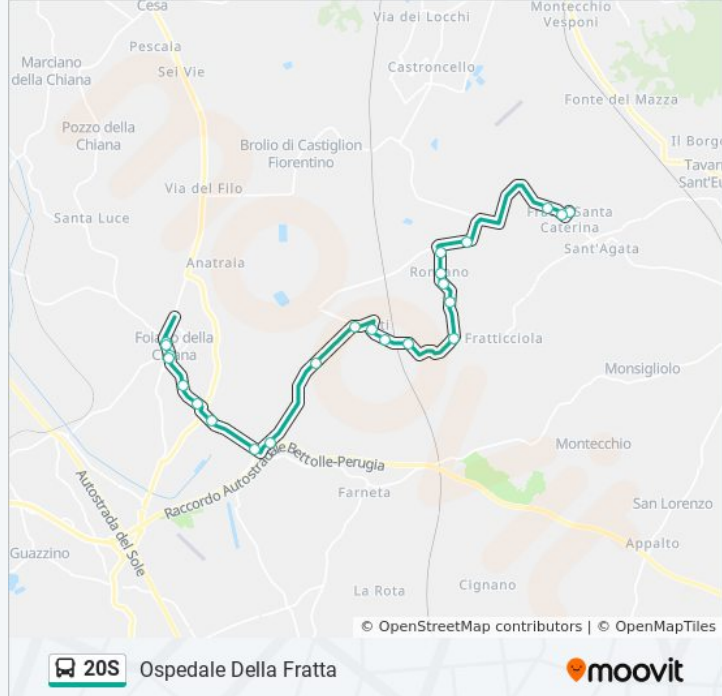

La linea bus 20S (Cortona/castiglion Fiorentino/foiano-Ospedale Fratta) ha 2 percorsi. Durante la settimana è operativa: (1) Foiano Mio Bar: 13:15(2) Ospedale Della Fratta: 11:45
Usa Moovit per trovare le fermate della linea bus 20S più vicine a te e scoprire quando passerà il prossimo mezzo della linea bus 20S

Foiano Via Indipendenza Nc. 28

Foiano Mio Bar

Direzione: Ospedale Della Fratta

23 fermate

[VISUALIZZA GLI ORARI DELLA LINEA](#)

Foiano Opp Mio Bar

Foiano Via Indipendenza Nc. 13

Foiano Via Indipendenza Nc. 28

Orari di partenza verso Ospedale Della Fratta:

lunedì	11:45
martedì	11:45
mercoledì	11:45
giovedì	11:45
venerdì	11:45
sabato	11:45
domenica	Non in Servizio

Informazioni sulla linea bus 20S

Direzione: Ospedale Della Fratta

Fermate: 23

Durata del tragitto: 25 min

La linea in sintesi:

Ronzano Basso

Podere Vagnotti

Santa Caterina - La Posta Nc. 54

Fratta - I Pini

Ospedale Della Fratta