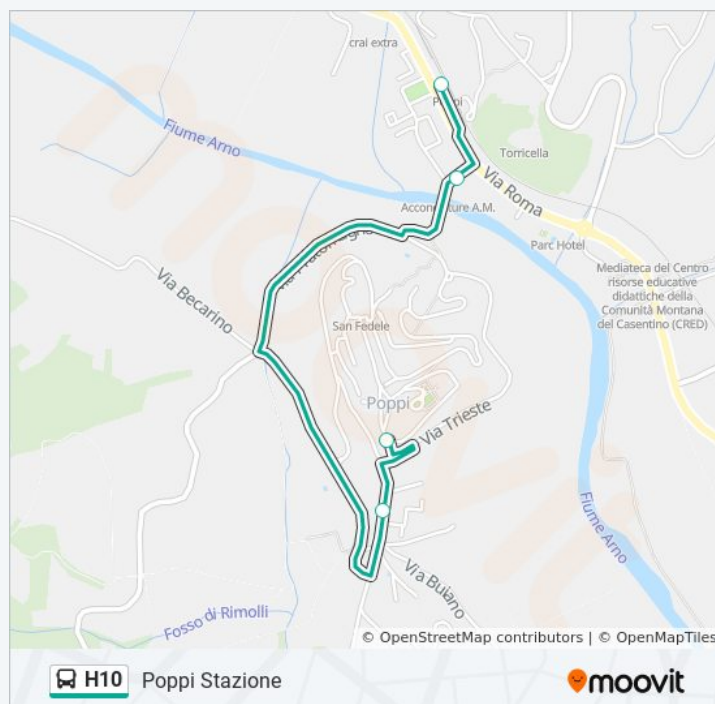

Fermate: 3

Durata del tragitto: 5 min

La linea in sintesi:

 [Percorso linea bus H10](#)

Direzione: Poppi Stazione

4 fermate

[VISUALIZZA GLI ORARI DELLA LINEA](#)

Poppi Paese (P.Zza Amerighi)

Orari della linea bus H10

Orari di partenza verso Poppi Stazione:

lunedì	18:15
martedì	18:15
mercoledì	18:15

Poppi Loc. La Crocina Di Fronte Nc.15

Poppi Piazza Garibaldi (Edicola)

Poppi Stazione

giovedì 18:15

venerdì 18:15

sabato 18:15

domenica Non in Servizio

Informazioni sulla linea bus H10

Direzione: Poppi Stazione

Fermate: 4

Durata del tragitto: 5 min

La linea in sintesi:

Direzione: Soci Piazza Nc.5

11 fermate

[VISUALIZZA GLI ORARI DELLA LINEA](#)

Poppi Stazione

Poppi Ex Discoteca Il Porto

Ss.70 Poppi Di Fronte Bv.Soci

S.P.66 C.Cavalieri Al Km.3,900

S.P.66 Casa letta Al Km.2,400