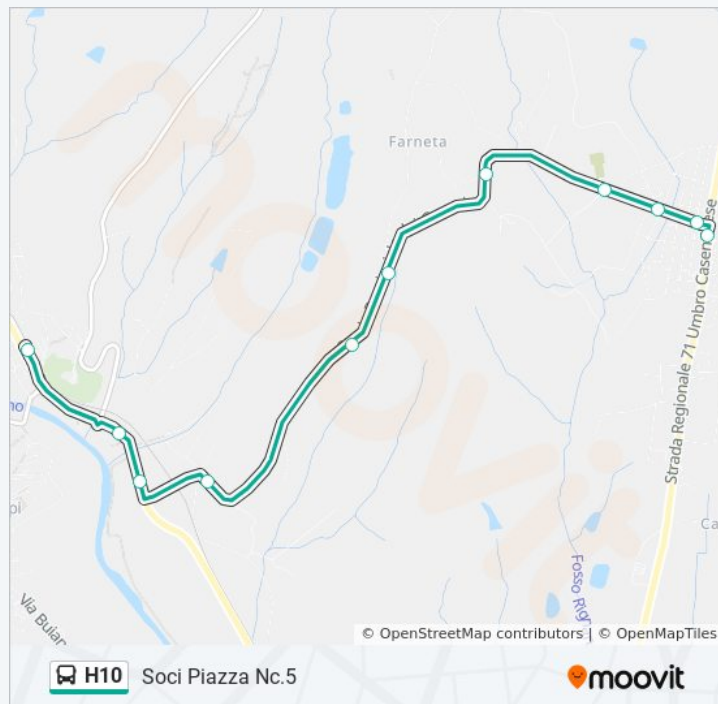

S.P.66 Di Fronte Bv.Farneta Al Km.2,150

S.P.66 Di Fronte Bv.Guazzi Al Km.1,400

Via Guazzi Di Fr. Cimitero Al Km. 0,600

Orari della linea bus H10

Orari di partenza verso Soci Piazza Nc.5:

lunedì 16:33

martedì 16:33

mercoledì 16:33

giovedì 16:33

venerdì 16:33

sabato 16:33

domenica Non in Servizio

Informazioni sulla linea bus H10

Direzione: Soci Piazza Nc.5

S.P.66 Soci Incr.Via Veneto Al Km.0,300

Soci Via Guazzi (Incr. Via Bocci)

Soci Piazza Nc.5

Fermate: 11

Durata del tragitto: 10 min

La linea in sintesi:

Orari, mappe e fermate della linea bus H10 disponibili in un PDF su moovitapp.com. Usa [App Moovit](#) per ottenere tempi di attesa reali, orari di tutte le altre linee o indicazioni passo-passo per muoverti con i mezzi pubblici a Firenze.