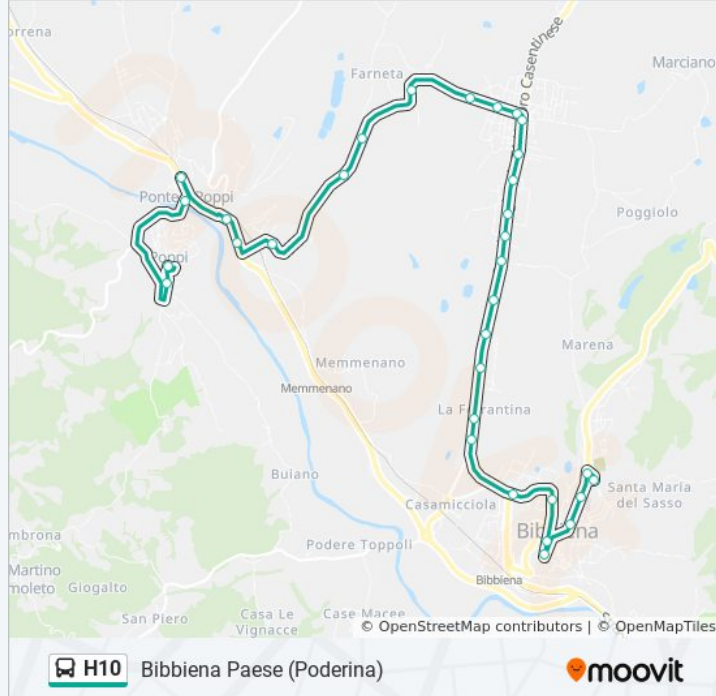

Usa Moovit per trovare le fermate della linea bus H10 più vicine a te e scoprire quando passerà il prossimo mezzo della linea bus H10

Direzione: Bibbiena Paese (Poderina)

32 fermate

[VISUALIZZA GLI ORARI DELLA LINEA](#)

Direzione: Bibbiena Paese (Poderina)

Fermate: 32

Durata del tragitto: 25 min

La linea in sintesi:

S.P.71 Al Km.181,200

S.P.71 C.Ferrantina Di Fronte Ma.Bo

S.P.71 Al Km.180,500

Bibbiena Via Muricini Nc.94

Bibbiena Via Muricini Di Fronte Nc.39

Bibbiena V.Le Michelangelo Nc.4

Bibbiena V.Le Michelangelo Al Km.1,300

Bibbiena Scuole - Via Turati Nc. 23

Bibbiena Ospedale

Bibbiena Al Km.2,500

Bibbiena Paese (Poderina)

Direzione: Poppi Paese (P.Zza Amerighi)

3 fermate

[VISUALIZZA GLI ORARI DELLA LINEA](#)

Poppi Stazione

Poppi Piazza Garibaldi (Edicola)

Poppi Paese (P.Zza Amerighi)

Orari della linea bus H10

Orari di partenza verso Poppi Paese (P.Zza Amerighi):