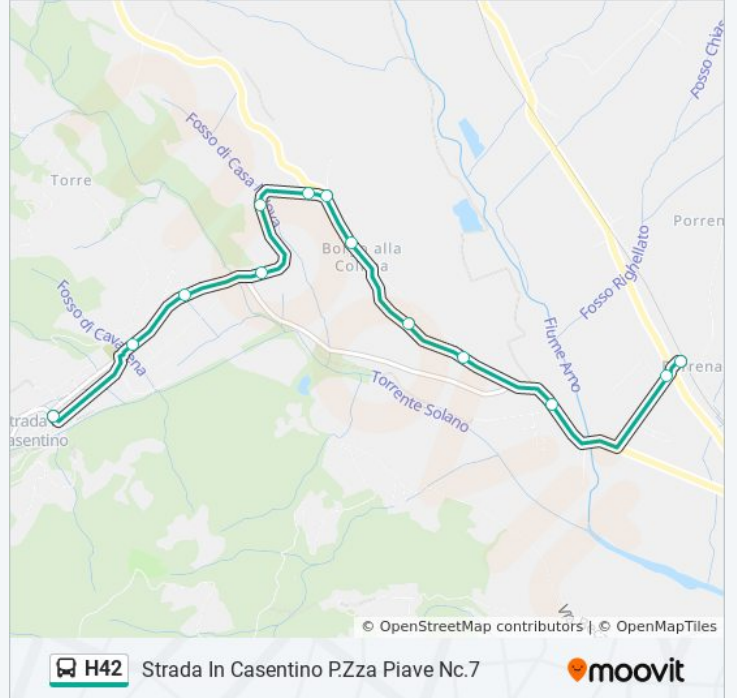

Orari della linea bus H42

Orari di partenza verso Strada In Casentino P.Zza Piave Nc.7:

lunedì	14:12 - 18:15
martedì	14:12 - 18:15
mercoledì	14:12 - 18:15
giovedì	14:12 - 18:15
venerdì	14:12 - 18:15
sabato	14:12 - 18:15
domenica	Non in Servizio

Informazioni sulla linea bus H42

Direzione: Strada In Casentino P.Zza Piave Nc.7

Fermate: 13

Durata del tragitto: 10 min

La linea in sintesi:

Direzione: Strada In Casentino P.Zza Piave Nc.7

16 fermate

[VISUALIZZA GLI ORARI DELLA LINEA](#)