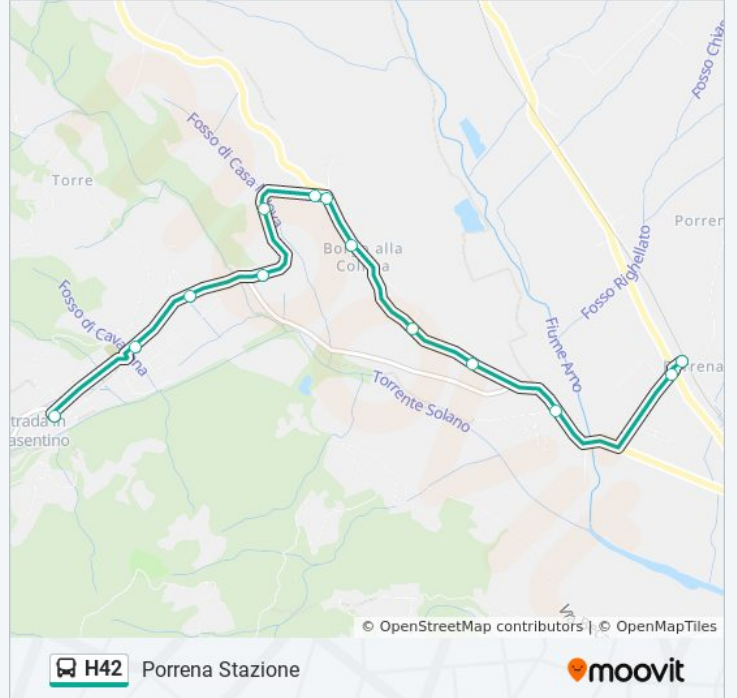

Direzione: Montemignaio Castello (Capolinea)

Fermate: 16

Durata del tragitto: 15 min

La linea in sintesi:

Direzione: Porrena Stazione

13 fermate

[VISUALIZZA GLI ORARI DELLA LINEA](#)

- Strada In Casentino P.Zza Piave Nc.7
- S.P.70 Strada In Casentino Nc.4
- S.P.70 Strada In Casentino Nc.42
- S.P.70 Bv. Borgo Collina Nc.41
- S.P.70 Di Fronte Officina Brezzi
- S.P.70 Bv. Consuma Al Km.0,100
- Borgo Alla Collina 1
- Borgo Alla Coll Di Fronte Nc.50
- Borgo Alla Collina Nc.18
- Ss.70 Della Consuma Al Km. 31,100
- Ss.70 Di Fronte River Piper Al Km.31,600
- Porrena Via Erbosa Nc.1
- Porrena Stazione

Informazioni sulla linea bus H42

Direzione: Porrena Stazione

Fermate: 13

Durata del tragitto: 10 min

La linea in sintesi:

Direzione: Strada In Casentino P.Zza Piave Nc.7

13 fermate

[VISUALIZZA GLI ORARI DELLA LINEA](#)