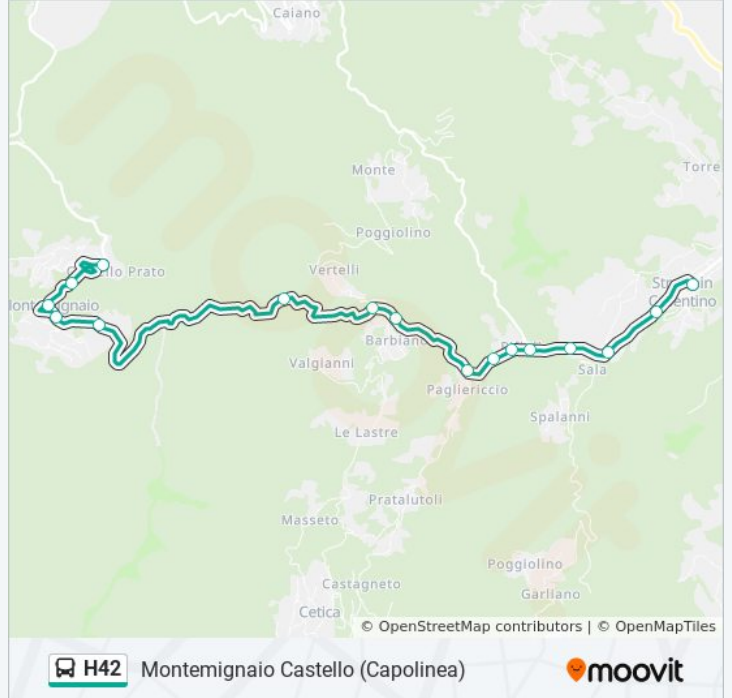

Direzione: Montemignaio Castello (Capolinea)

Fermate: 16

Durata del tragitto: 15 min

La linea in sintesi:

Direzione: Porrena Stazione

13 fermate

[VISUALIZZA GLI ORARI DELLA LINEA](#)

- Strada In Casentino P.Zza Piave Nc.7
- S.P.70 Strada In Casentino Nc.4
- S.P.70 Strada In Casentino Nc.42
- S.P.70 Bv. Borgo Collina Nc.41
- S.P.70 Di Fronte Officina Brezzi
- S.P.70 Bv. Consuma Al Km.0,100
- Borgo Alla Collina 1
- Borgo Alla Coll Di Fronte Nc.50
- Borgo Alla Collina Nc.18
- Ss.70 Della Consuma Al Km. 31,100
- Ss.70 Di Fronte River Piper Al Km.31,600
- Porrena Via Erbosa Nc.1
- Porrena Stazione