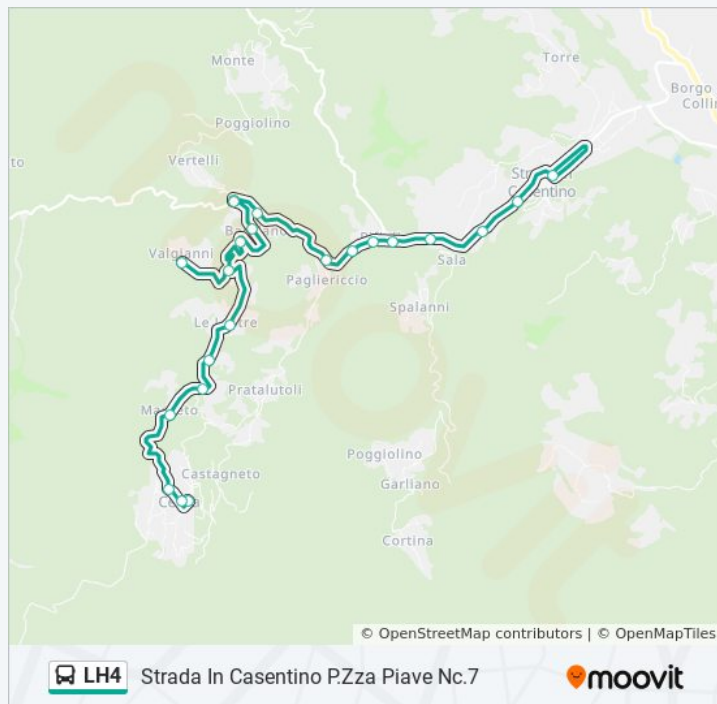

S.P.70 Via XX Settembre Di Fronte Nc.59

Strada In Casentino P.Zza Piave Nc.7

**Fermate: 22**

**Durata del tragitto: 15 min**

**La linea in sintesi:**

Orari, mappe e fermate della linea bus LH4 disponibili in un PDF su [moovitapp.com](https://moovitapp.com). Usa [App Moovit](https://moovitapp.com) per ottenere tempi di attesa reali, orari di tutte le altre linee o indicazioni passo-passo per muoverti con i mezzi pubblici a Firenze.