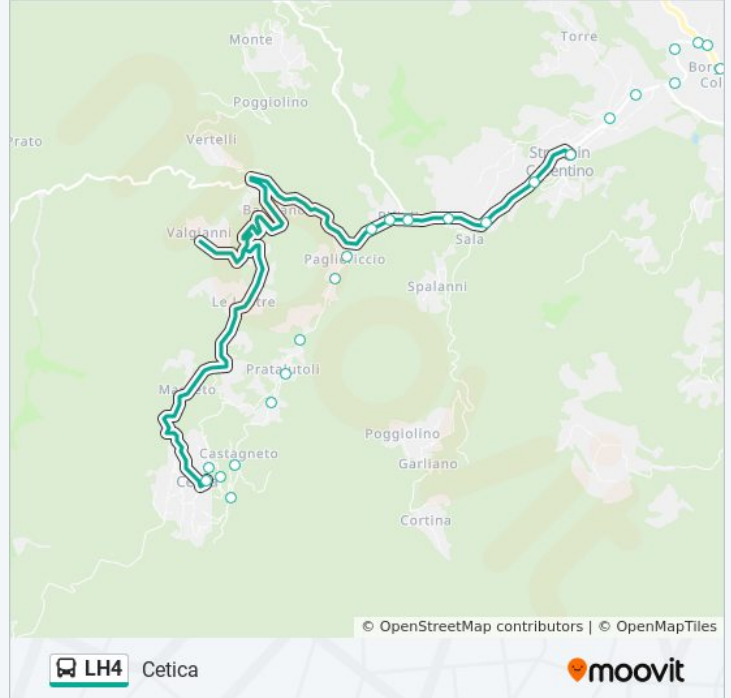

### Informazioni sulla linea bus LH4

**Direzione:** Cetica

**Fermate:** 29

**Durata del tragitto:** 25 min

**La linea in sintesi:**

Loc. Rocchetta Al Km.1,000

Pratalutoli

Pratalutoli

Loc. Castagneto Bv. La Valle Al Km.2,800

Cetica Loc.Casandoni Al Km.3,300

Cetica Loc. Susanto Nc.142/C

Cetica Loc.Poggiolo Al Km.3,900

Cetica

### Direzione: Poppi Stazione

29 fermate

[VISUALIZZA GLI ORARI DELLA LINEA](#)

Cetica

Cetica Loc.Poggiolo Al Km.5,600

Cetica Loc.Susanto

Cetica Loc.Casandoni Al Km.6,200

Castagneto Al Km.6,800

### Informazioni sulla linea bus LH4

**Direzione:** Strada In Casentino P.Zza Piave Nc.7

**Fermate:** 33

**Durata del tragitto:** 10 min

**La linea in sintesi:**

Poppi Comunita' Montana Nc.203

Poppi Stazione