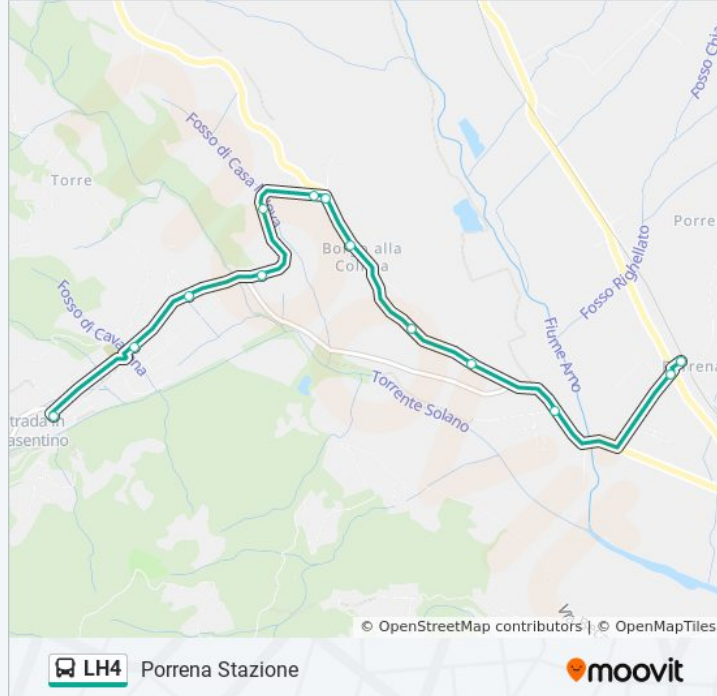

### Informazioni sulla linea bus LH4

**Direzione:** Porrena Stazione

**Fermate:** 34

**Durata del tragitto:** 10 min

**La linea in sintesi:**

S.P.70 Loc. Colombaia Al Km.1,550  
 S.P.70 Prato Di Strada Al Km.1,100  
 S.P.70 Via XX Settembre Di Fronte Nc.59  
 Strada In Casentino P.Zza Piave Nc.7  
 S.P.70 Strada In Casentino Nc.4  
 S.P.70 Strada In Casentino Nc.42  
 S.P.70 Bv. Borgo Collina Nc.41  
 S.P.70 Di Fronte Officina Brezzi  
 S.P.70 Bv. Consuma Al Km.0,100  
 Borgo Alla Collina 1  
 Borgo Alla Coll Di Fronte Nc.50  
 Borgo Alla Collina Nc.18  
 Ss.70 Della Consuma Al Km. 31,100  
 Ss.70 Di Fronte River Piper Al Km.31,600  
 Porrena Via Erbosa Nc.1  
 Porrena Stazione

### Direzione: Strada In Casentino P.Zza Piave Nc.7

33 fermate

[VISUALIZZA GLI ORARI DELLA LINEA](#)

Bibbiena Paese (Poderina)  
 Ss.208 Bibbiena Al Km.2,450 Nc.72  
 Ss.208 Bibbiena Nc.58 Di Fronte Ospedale  
 Bibbiena Scuole - Via Turati Nc. 23  
 Ss.208 Bibbiena Di Fronte Distributore  
 Bibbiena V.Le Michelangelo Di Fronte 18  
 Bibbiena Via Muricini Ingr.Campo Sportiv  
 Bibbiena Via Muricini Nc.79  
 S.P.64 Quadrivio Sega Nc.111  
 Le Tombe  
 Ss.70 Loc Crocina  
 Ss.70 Memmenano  
 Ss.70 Poppi Nc.25 Bv.Soci