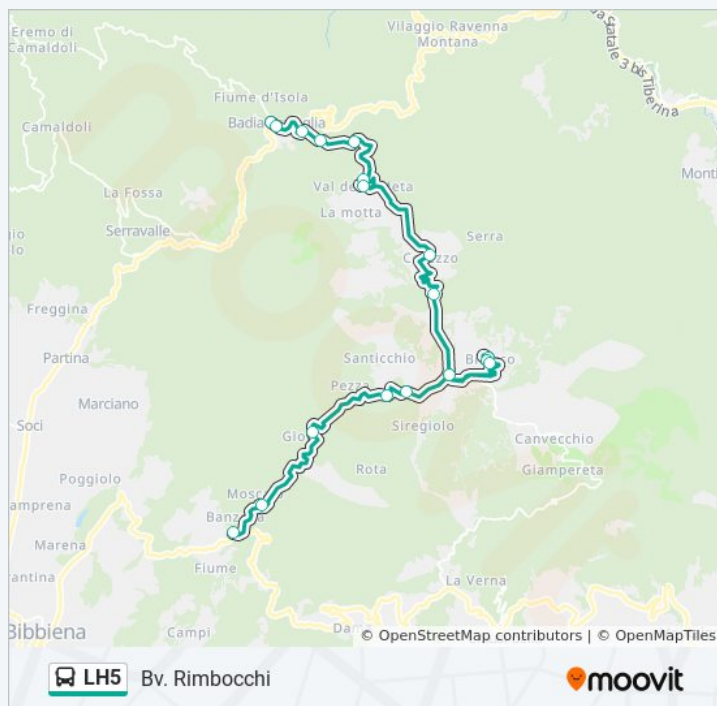

### Orari della linea bus LH5

Orari di partenza verso Bv. Rimbocchi:

lunedì	06:30
martedì	06:30
mercoledì	06:30
giovedì	06:30
venerdì	06:30
sabato	06:30
domenica	Non in Servizio

### Informazioni sulla linea bus LH5

**Direzione:** Bv. Rimbocchi

**Fermate:** 19

**Durata del tragitto:** 50 min

**La linea in sintesi:**

S.C. Loc. Biforco Nc.39

S.C. Loc. Biforco Nc.9

S.C. Loc. Biforco Di Fronte Nc.46

Rimbocchi Di Fronte Nc.6

S.P.62 Loc.Butteroni Al Km.

S.P.62 Bv. Pezza Al Km.6,000

S.P.62 Al Km.3,700

S.P.62 Loc.Valchiusa Nc.47

Bv. Rimbocchi

Orari, mappe e fermate della linea bus LH5 disponibili in un PDF su [moovitapp.com](https://moovitapp.com). Usa [App Moovit](#) per ottenere tempi di attesa reali, orari di tutte le altre linee o indicazioni passo-passo per muoverti con i mezzi pubblici a Firenze.