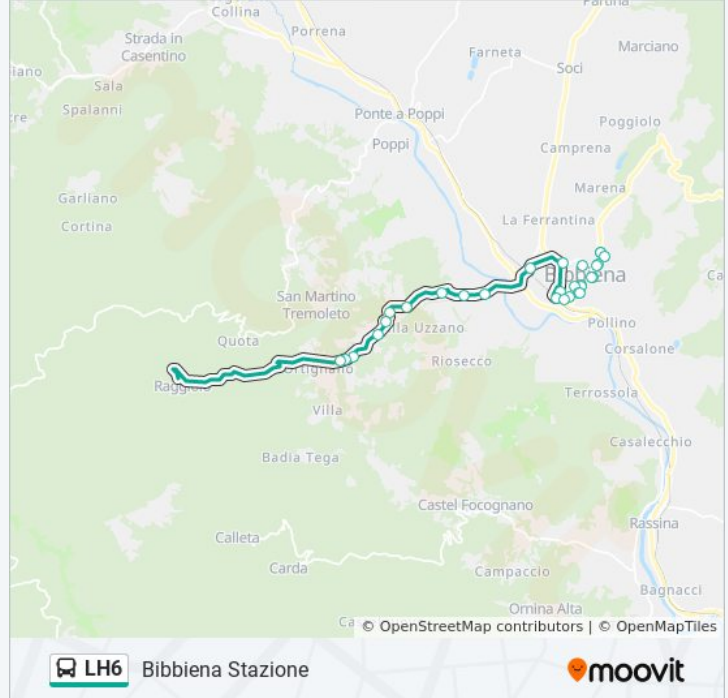

Bibbiena Via Muricini Di Fronte Nc.39

Bibbiena V.Le Michelangelo Nc.4

Bibbiena V.Le Michelangelo Al Km.1,300

Bibbiena Scuole - Via Turati Nc. 23

Bibbiena Ospedale

Bibbiena Al Km.2,500

Bibbiena Paese (Poderina)

Informazioni sulla linea bus LH6**Direzione:** Bibbiena Stazione**Fermate:** 29**Durata del tragitto:** 17 min**La linea in sintesi:**

Bibbiena Scuole - Via Turati Nc. 23

Ss.208 Bibbiena Di Fronte Distributore

Bibbiena V.Le Michelangelo Di Fronte 18

Bibbiena Viale Dante Di Fronte Nc.28

Bibbiena V.Le Dante Nc.59

Bibbiena Nc.75 Incrocio Via P.Nenni

Bibbiena Nc.35

Bibbiena Stazione

Direzione: Raggiolo (Bv. Pratomagno)

Bibbiena Scuole - Via Turati Nc. 23

Bibbiena Ospedale

Bibbiena Al Km.2,500

Bibbiena Paese (Poderina)

Ss.208 Bibbiena Al Km.2,450 Nc.72

Ss.208 Bibbiena Nc.58 Di Fronte Ospedale

Bibbiena Scuole - Via Turati Nc. 23