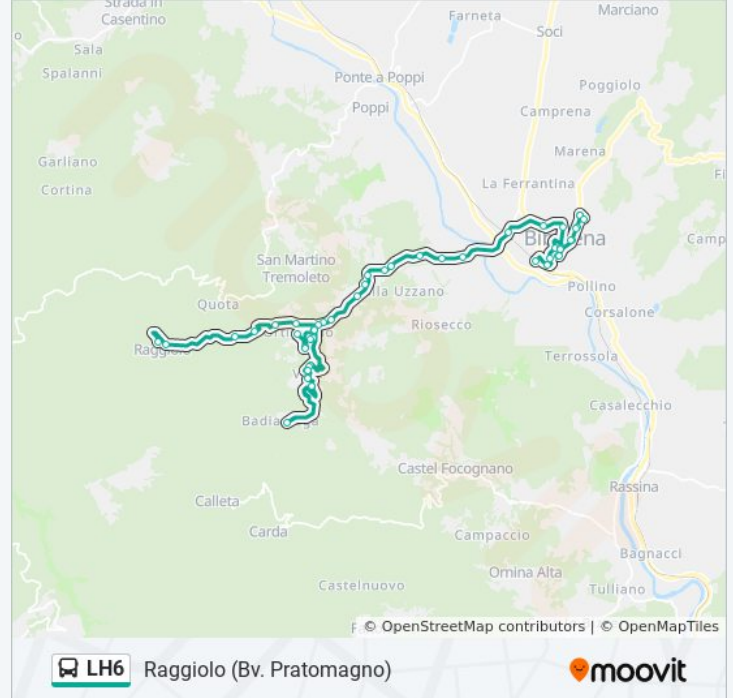

La linea in sintesi:

S.P.64 Ponte Toppoli Al Km. 3,700

S.P.64 Torrente Monte Al Km. 3,200

S.P.64 Bv. Poppi

S.P.64 Casa Pelle Al Km. 1,950

S.P.64 Loc. Casa Pelle Al Km 3+182

S.P.64 Loc. Pretale Al Km. 1,500

S.Piero In Frassino P.Zza Cavour Nc.2

Badia Tega Nc.10

Loc. Grossetino

Loc. La Villa Via Turati Nc.21

Loc. La Villa Nc. 17

Loc. La Villa Casina Di Sotto

Ortignano Com. Di Fr. Bv. Ortignano Alto

S.P.64 Loc. Scasso Al Km. 4,000

S.P.64 Loc. Ponte Delle Lame

S.P.64 Loc.Casafiume

S.P.64 Loc. Fonte Mozzi Al Km.2,400

S.P.64 Raggiolo Incr.Via A.Moro

Raggiolo (Bv. Pratomagno)

Orari, mappe e fermate della linea bus LH6 disponibili in un PDF su moovitapp.com. Usa [App Moovit](#) per ottenere tempi di attesa reali, orari di tutte le altre linee o indicazioni passo-passo per muoverti con i mezzi pubblici a Firenze.