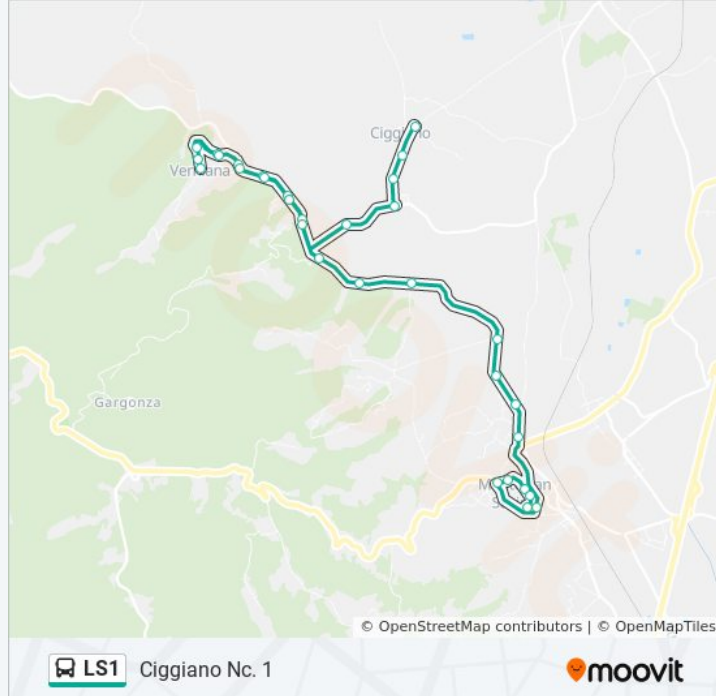

Informazioni sulla linea bus LS1

Direzione: Ciggiano Nc. 1

Fermate: 31

Durata del tragitto: 15 min

La linea in sintesi:

Verniana Loc. La Ripa (Maesta')

Verniana Alta

Verniana Loc. La Ripa Di Fr. Nc. 15

Verniana Al Km. 0,650

Verniana Bassa Bv.

Al Nc. 42

Loc. La Casina Al Km.4,100

Loc. Caselle Basse Nc.66

Loc. Il Mulino Di Fronte Nc. 94

Ciggiano Colombaia Bassa Di Fronte Nc.45

Colombaia Bassa Nc. 93

Colombaia Bassa Nc.51

Ciggiano Nc. 1

Direzione: Civitella Maesta' Tonda

14 fermate

[VISUALIZZA GLI ORARI DELLA LINEA](#)

Badia Al Pino Stazione

Loc. Poggio Rosso Di Fronte Nc.37

Via L.Settembrini Nc. 20