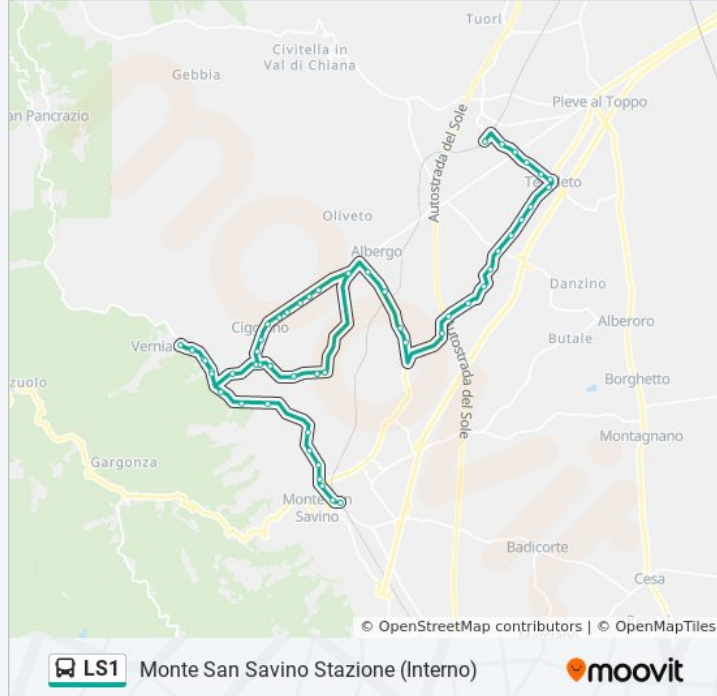

Loc. Caselle Basse Al Nc. 64

Loc. Casina Al Km. 8,050

Al Km. 7,650

Verniana Bassa Bv.

Al Nc. 42

Loc. La Casina Al Km.4,100

Loc. Caselle Basse Nc.66

Bv. Per Gargonza Al Km. 3,350