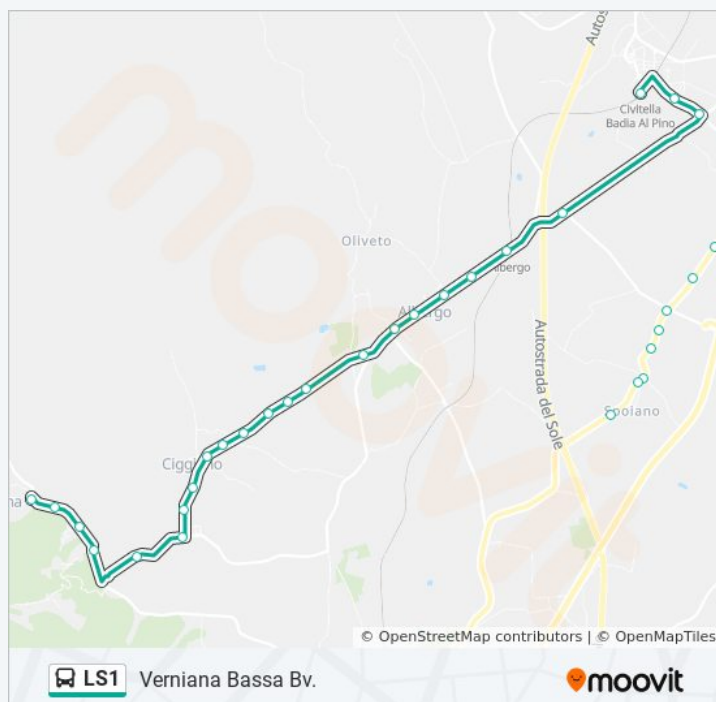

Informazioni sulla linea bus LS1

Direzione: Verniana Bassa Bv.

Fermate: 37

Durata del tragitto: 18 min

La linea in sintesi:

Ciggiano Bv. Podere Gamba

Ciggiano Viviao

Ciggiano Podere Della Coppa