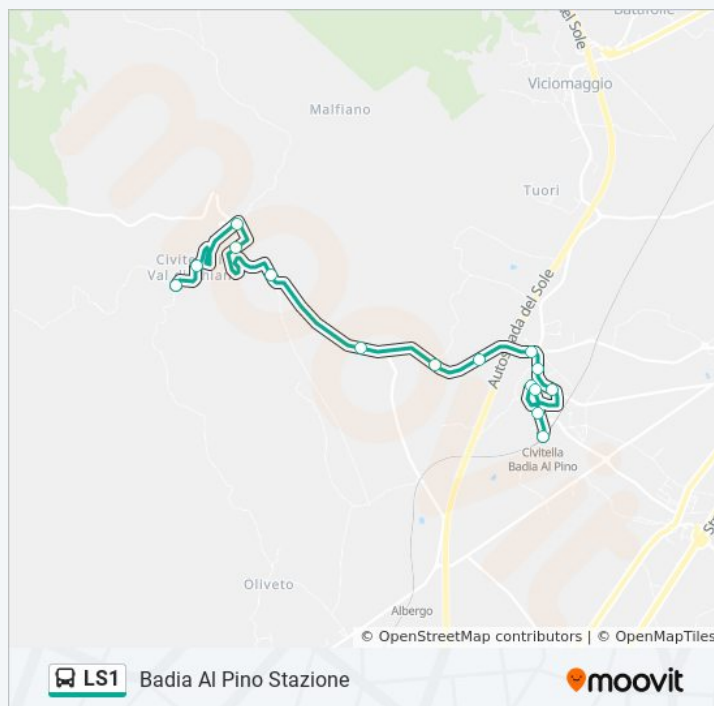

S.C.Dei Boschi (Ex Concess. Autowagon)

Badia Al Pino Via G.Verdi Scuole

Badia Al Pino Via O.Paccinelli Nc. 33

Via Roma Nc. 36

Badia Al Pino Stazione

sabato

07:03 - 14:21

domenica

Non in Servizio

Informazioni sulla linea bus LS1

Direzione: Badia Al Pino Stazione

Fermate: 15

Durata del tragitto: 16 min

La linea in sintesi:

Direzione: Badia Al Pino Stazione

51 fermate

[VISUALIZZA GLI ORARI DELLA LINEA](#)

Monte San Savino Stazione (Interno)

M.S.S.Via Della Stazione Nc.61

Via Della Stazione - Le Fonti

Monte S.Savino Via Civitelli Nc.9 (Scuol

Monte S.S. Paese V.Le XXIV Maggio N.54

Viale XXIV Maggio Scuole

Viale XXIV Maggio Parcheggio Il Gioco

Piazza V. Veneto Nc. 14

Monte S.S. Paese Largo Ospedale

Monte S.Savino Via Civitelli Nc.9 (Scuol

Orari della linea bus LS1

Orari di partenza verso Badia Al Pino Stazione: