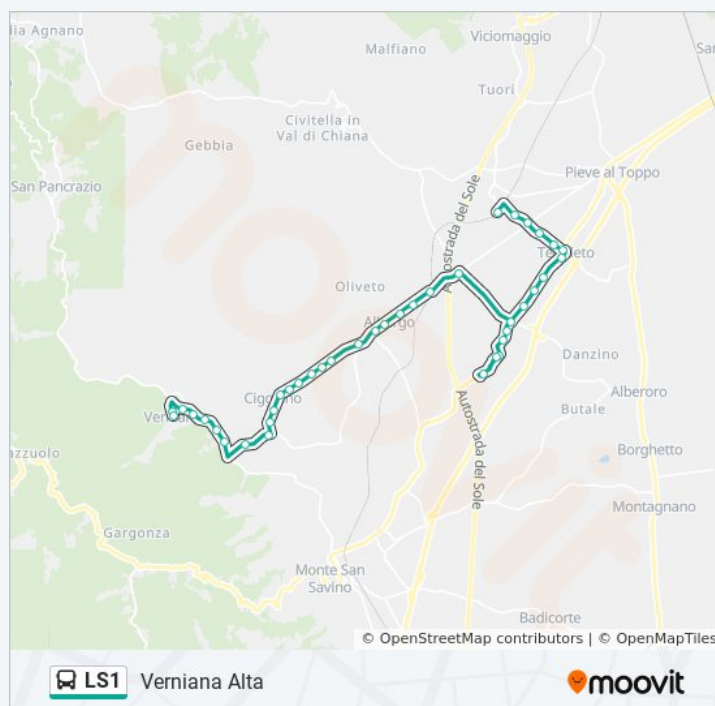

La linea in sintesi:

Loc. Casina Al Km. 8,050

Al Km. 7,650

Verniana Bassa Bv.

Verniana Al Km. 0,250

Verniana Loc. La Ripa (Maesta')

Verniana Alta

Direzione: Verniana Bassa Bv.