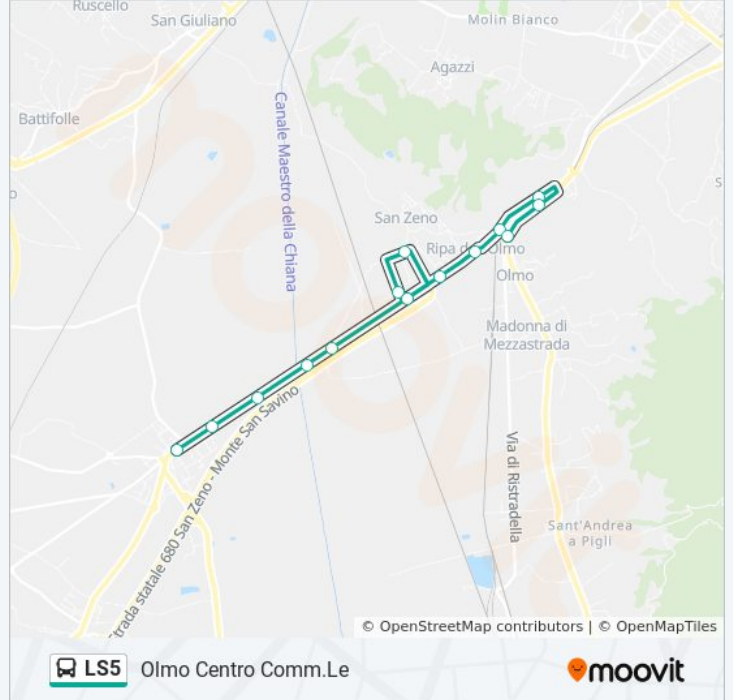

Direzione: Olmo Centro Comm.Le

15 fermate

[VISUALIZZA GLI ORARI DELLA LINEA](#)

Pieve Al Toppo Banca Toscana

Banchelli Pieve Al Toppo

Strada Provinciale 73

Ponte Della Chiana

Securpool S.S. 73

S.S. 73 Incroc. 1 Bv. Zona Ind. S. Zeno

San Zeno - Zona Industriale Str B3

Strada E Nc.5

S.S. 73 Incroc. 1 Bv. Zona Ind. S. Zeno

Ripa Olmo - San Zeno

Sp73 Ripa Olmo 230

Ripa Dell'Olmo

Sp73 Ripa Olmo 14 - S.Flora

Svincolo Sr71 E Sp73 Opp 59

Olmo Centro Comm.Le

Orari della linea bus LS5

Orari di partenza verso Olmo Centro Comm.Le:

lunedì	17:13
martedì	17:13
mercoledì	17:13
giovedì	17:13
venerdì	17:13
sabato	Non in Servizio
domenica	Non in Servizio

Informazioni sulla linea bus LS5

Direzione: Olmo Centro Comm.Le

Fermate: 15

Durata del tragitto: 9 min

La linea in sintesi:

Orari, mappe e fermate della linea bus LS5 disponibili in un PDF su moovitapp.com. Usa [App Moovit](#) per ottenere tempi di attesa reali, orari di tutte le altre linee o indicazioni passo-passo per muoverti con i mezzi pubblici a Firenze.