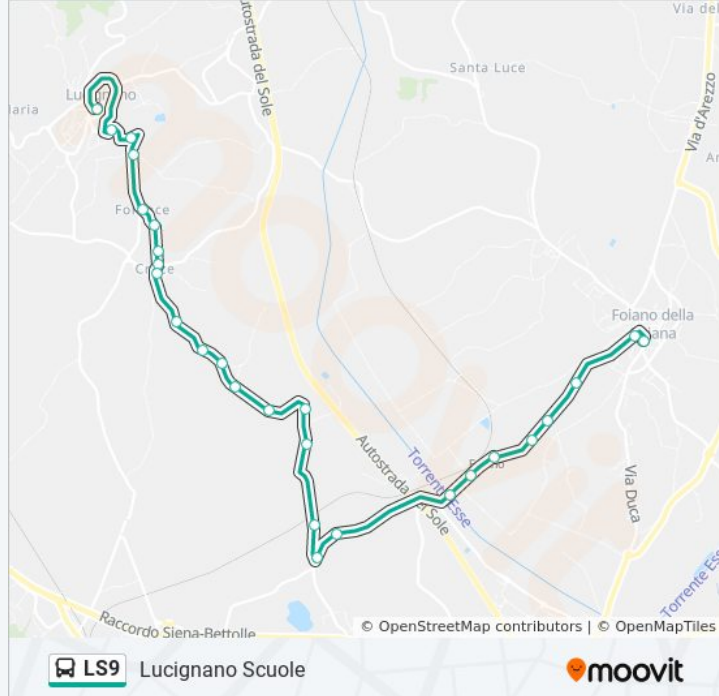

### Informazioni sulla linea bus LS9

**Direzione:** Lucignano Scuole

**Fermate:** 27

**Durata del tragitto:** 20 min

**La linea in sintesi:**

Croce Via Sansovino Nc. 56

La Croce Via A.Gramsci

La Croce Via Antonio Gramsci N.C. 15

La Croce Via A.Gramsci Nc. 1 Stadio

Loc. Fisco Bv. Per Lucignano

S.P.19 Il Colle Incr.Via Del Giglio

S.P.19 Loc. Lavatoio

Lucignano Di Fronte Decor Art

Lucignano Scuole

Orari, mappe e fermate della linea bus LS9 disponibili in un PDF su [moovitapp.com](https://moovitapp.com). Usa [App Moovit](#) per ottenere tempi di attesa reali, orari di tutte le altre linee o indicazioni passo-passo per muoverti con i mezzi pubblici a Firenze.