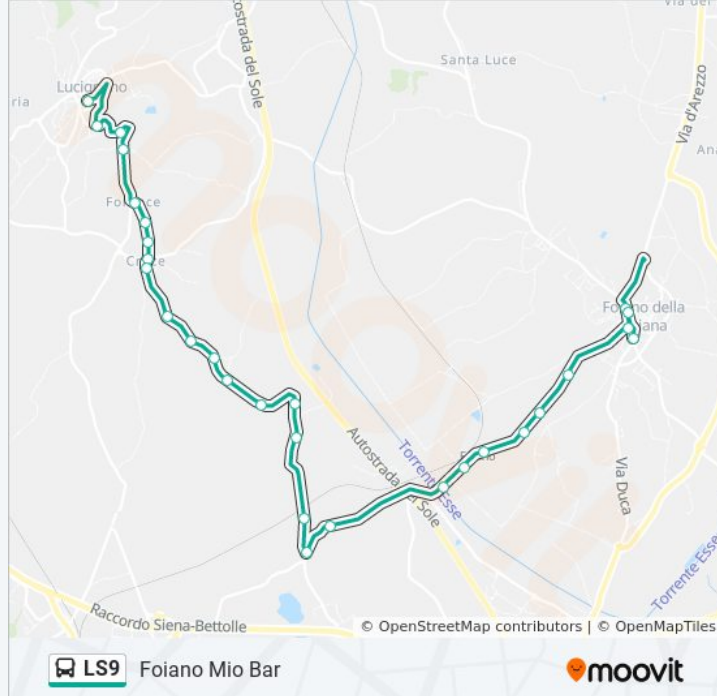

### Direzione: Foiano Mio Bar

29 fermate

[VISUALIZZA GLI ORARI DELLA LINEA](#)

Lucignano Scuole  
Lucignano Decor Art Nc. 5  
Lucignano N.C.28  
Loc. Il Colle Incrocio V.Del Giglio  
Loc. Fisco Nc. 1  
Via Gramsci Nc.3 Campo Sportivo  
La Croce Via Gramsci Nc. 6  
La Croce Via A.Gramsci  
La Croce Via Sansovino Di Fronte Nc.56  
Via Sansovino Nc. 58  
Via Sansovino Nc. 50  
Via Sansovino La Selva Di Sopra  
Via Sansovino La Selva Nc. 53  
Via Sansovino (Collegio)  
Via Sansovino (Autostrada)  
Casa Maoscino Nc.129/B  
La Castellina Nc.168  
S.P. 13 Bv. Per Lucignano, Podere Nuovo  
Castellina Nc. 177  
S.P.13 Fiume Esse  
S.P.29 Foiano Staz.Nc. 73

### Informazioni sulla linea bus LS9

**Direzione:** Foiano Mio Bar

**Fermate:** 29

**Durata del tragitto:** 20 min

**La linea in sintesi:**

S.P.29 Foiano Staz.Al Nc. 62

S.P.29 Foiano Staz.Di Fronte Scuole

S.P.29 Cassia Al Nc. 59

### Direzione: La Croce Via A.Gramsci

9 fermate

[VISUALIZZA GLI ORARI DELLA LINEA](#)

Lucignano Giardini

Lucignano Scuole

Lucignano Decor Art Nc. 5

Lucignano N.C.28

Loc. Il Colle Incrocio V.Del Giglio

Loc. Fisco Nc. 1

Via Gramsci Nc.3 Campo Sportivo

La Croce Via Gramsci Nc. 6

La Croce Via A.Gramsci