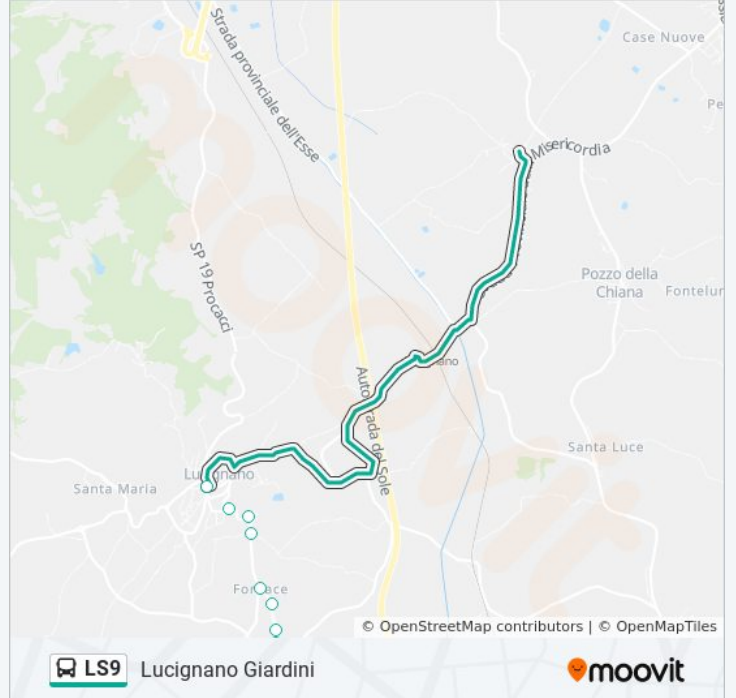

## Informazioni sulla linea bus LS9

**Direzione:** Lucignano Giardini

**Fermate:** 19

**Durata del tragitto:** 10 min

**La linea in sintesi:**

### Direzione: Lucignano Scuole

27 fermate

[VISUALIZZA GLI ORARI DELLA LINEA](#)

Foiano Opp Mio Bar

Foiano Via Di Sinalunga Nc.8

S.P.29 Via Di Sinalunga Nc.34

S.P.29 Cassia Via Di Sinalunga Nc.40

S.P.29 Foiano Staz.Scuole