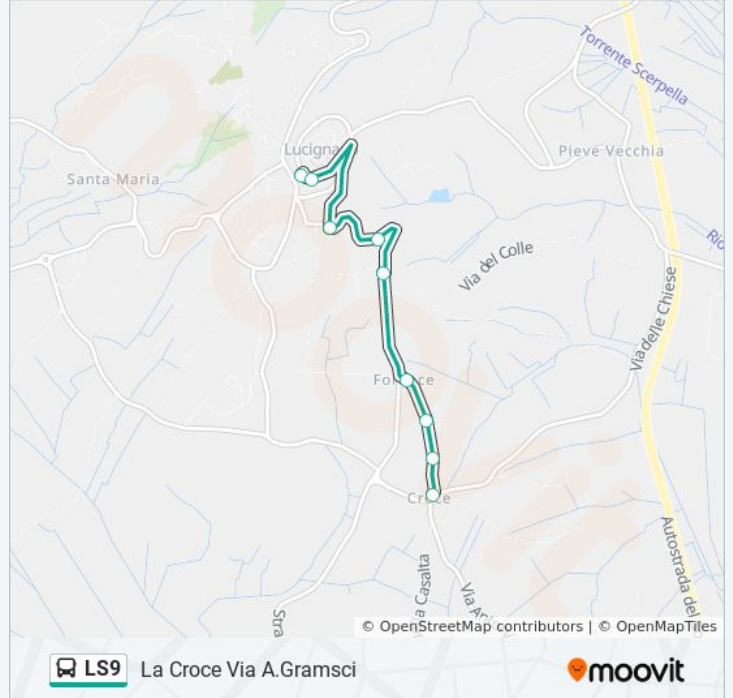

### Direzione: La Croce Via A.Gramsci

9 fermate

[VISUALIZZA GLI ORARI DELLA LINEA](#)

Lucignano Giardini

Lucignano Scuole

Lucignano Decor Art Nc. 5

Lucignano N.C.28

Loc. Il Colle Incrocio V.Del Giglio

Loc. Fisco Nc. 1

Via Gramsci Nc.3 Campo Sportivo

La Croce Via Gramsci Nc. 6

La Croce Via A.Gramsci

### Orari della linea bus LS9

Orari di partenza verso La Croce Via A.Gramsci:

lunedì	06:55
martedì	06:55
mercoledì	06:55
giovedì	06:55
venerdì	06:55
sabato	06:55
domenica	Non in Servizio

### Informazioni sulla linea bus LS9

**Direzione:** La Croce Via A.Gramsci

**Fermate:** 9

**Durata del tragitto:** 5 min

**La linea in sintesi:**