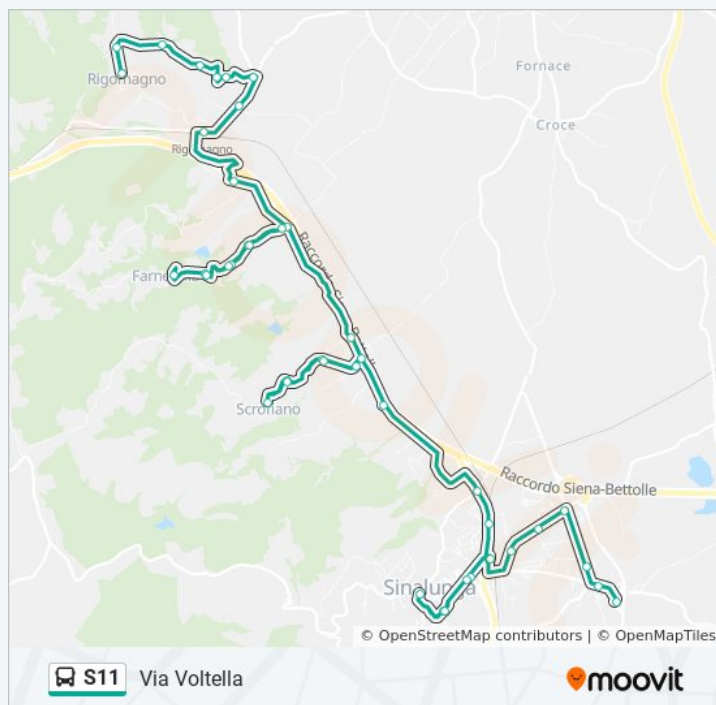

Via Piave N.C. 12

domenica

Non in Servizio

Informazioni sulla linea bus S11

Direzione: Via Voltella

Fermate: 42

Durata del tragitto: 40 min

La linea in sintesi: