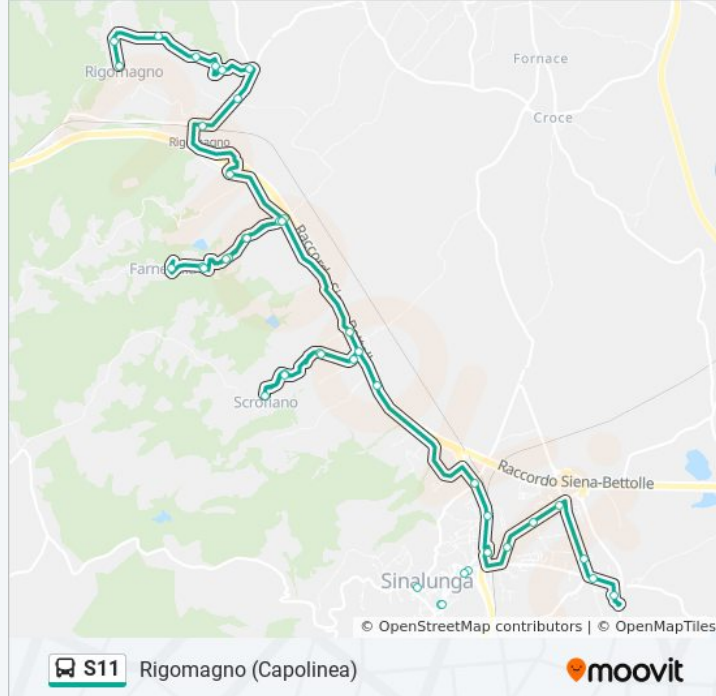

Farnetella-Nc 41

Farnetella-Loc. Palazzo N.C. 51

Rigomagno Bivio

Rigomagno Stazione

Rigomagno St. Km 0,85 SP 11/A

Rigomagno-Via S. Martino

Rigomagno-V. S.Martino Casa Salvadori

Rigomagno-Via S. Martino

Rigomagno-V. S.Martino Loc.Boschetto,65

Rigomagno-V. S.Martino Loc. La Doccia

Rigomagno-V. S.Martino Loc. Cimitero

Rigomagno (Capolinea)

Direzione: Sinalunga Stazione

31 fermate

[VISUALIZZA GLI ORARI DELLA LINEA](#)

Rigomagno (Capolinea)

Rigomagno-V. S.Martino Loc. Cimitero

Rigomagno-V. S.Martino Loc. La Doccia

Rigomagno-V. S.Martino Loc.Boschetto,65

Rigomagno-Via S. Martino

Rigomagno-V. S.Martino Casa Salvadori

Orari della linea bus S11