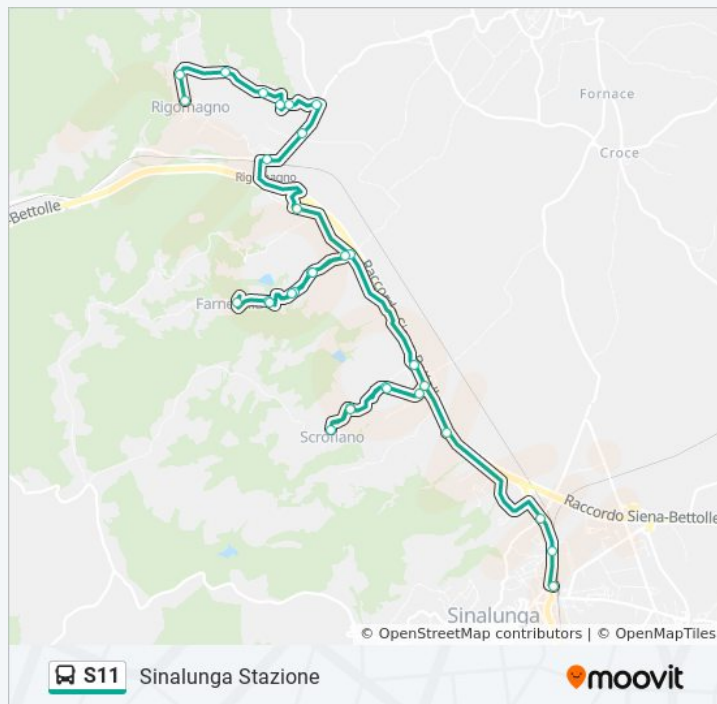

Scrofiano

Scrofiano

Scrofiano-Podere S. Giovanni, 41

Bv. Scrofiano-Podere S.Giovannii

Fontecieca

Sinalunga Bivio Lucignano

Sinalunga Via Trieste

Sinalunga Stazione

Informazioni sulla linea bus S11

Direzione: Sinalunga Stazione

Fermate: 31

Durata del tragitto: 30 min

La linea in sintesi:

Direzione: Via Voltella

42 fermate

[VISUALIZZA GLI ORARI DELLA LINEA](#)