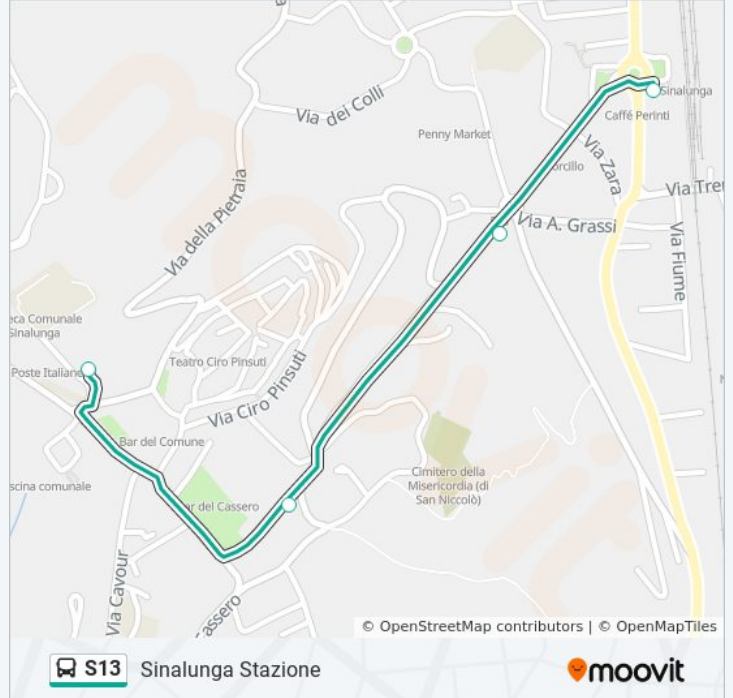

Direzione: Sinalunga Stazione

Fermate: 16

Durata del tragitto: 10 min

La linea in sintesi:

Direzione: Sinalunga Stazione

4 fermate

[VISUALIZZA GLI ORARI DELLA LINEA](#)

- Sinalunga Paese
- Via Matteotti, N.C. 32
- Via Gramsci, N.C. 39
- Sinalunga Stazione

Direzione: Sinalunga Stazione

Fermate: 4

Durata del tragitto: 5 min

La linea in sintesi:

Direzione: Torrita

34 fermate

[VISUALIZZA GLI ORARI DELLA LINEA](#)

- Sinalunga Paese
- Via Matteotti, N.C. 32
- Via Gramsci, N.C. 39
- Sinalunga Stazione
- Sinalunga-Via Trento N.C. 85
- Sinalunga-Via Trento N.C. 59
- Sinalunga-Via Trento N.C. 2
- Sinalunga-Via Trento Incr. V. Voltella
- Sinalunga-Via Puso N.C. 96
- Sinalunga-Via Puso N.C. 54 Fornace
- Guazzino-Via Boito N.C. 33
- Guazzino-Via Boito Incr. Fornaci Tempora
- Guazzino-V. Trasimeno, 15 Scuole
- Guazzino-Via Gramsci Nc 38
- Guazzino-Via Gramsci Nc 17
- Bettolle-Via Siena Cimitero
- Bettolle-Via Siena, 23
- Bettolle-Via Siena N.C. 2 Stadio