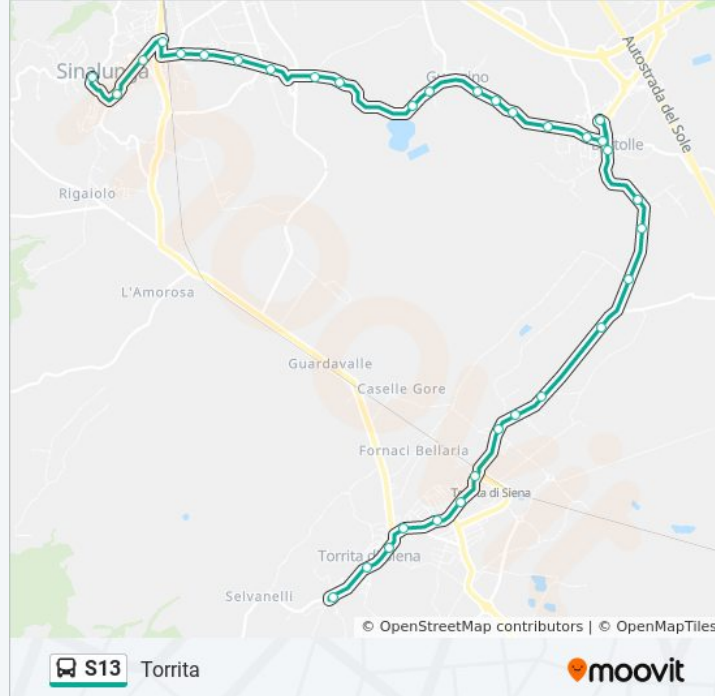

Fermate: 34

Durata del tragitto: 12 min

La linea in sintesi:

Bettolle Piazza Del Popolo

Bettolle-V. Rimembranza, 4 Ingr. Stadio

Bettolle-V. Togliatti N.C. 50 (Casato)

Bettolle-V. Togliatti N.C. 72

Bettolle-Trav. Vald.Est La Foenna

Torrifa-Trav. Vald. Est, N.C. 156

Torrifa-Trav. Vald. Est, N.C. 99

Torrifa-Trav. Vald. Est, N.C. 81

Torrifa-Trav. Vald. Est, N.C. 43

Torrifa-Via Mazzini, 241

Torrifa-Via Mazzini, 183 P.Zza Chiesa

Torrifa-Stadio Incr. Via I Maggio

Torrifa-V.Mazzini N.C. 47 (Carabinieri)

Lamarmora

Torrifa-Via Gioco Del Pallone

Torrifa

Orari, mappe e fermate della linea bus S13 disponibili in un PDF su moovitapp.com. Usa [App Moovit](https://moovitapp.com) per ottenere tempi di attesa reali, orari di tutte le altre linee o indicazioni passo-passo per muoverti con i mezzi pubblici a Firenze.