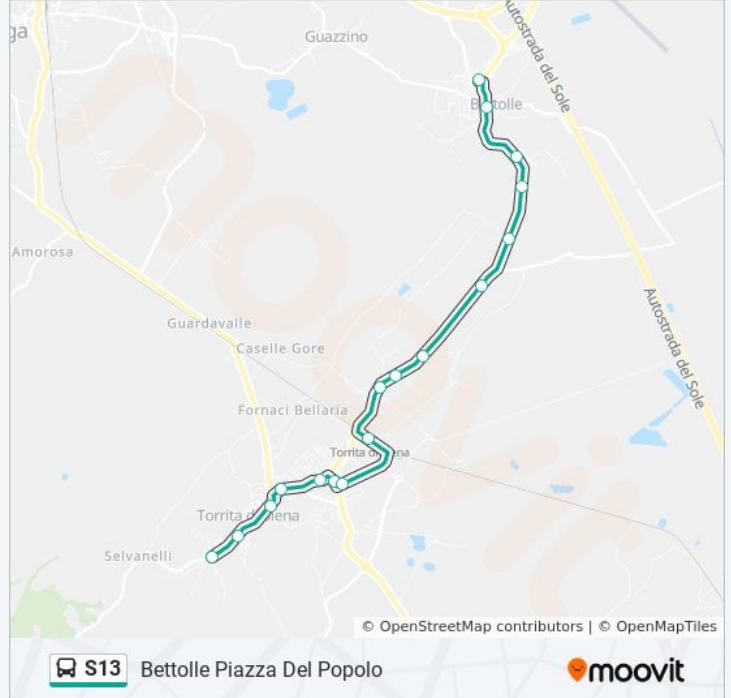

Informazioni sulla linea bus S13

Direzione: Bettolle Piazza Del Popolo

Fermate: 19

Durata del tragitto: 15 min

La linea in sintesi:

Direzione: Bettolle Piazza Del Popolo

17 fermate

[VISUALIZZA GLI ORARI DELLA LINEA](#)

Torrita
 Torrita-Trav. Vald. Ovest, N.C.35 Rist
 Lamarmora
 Torrita
 Torrita-Via Mazzini, 75 Campo Sportivo
 Torrita P.za Del Cadia
 Torrita-Via Grosseto
 Torrita F.S.
 Torrita-Trav. Vald. Est, N.C. 54
 Torrita-Trav. Vald. Est, N.C. 63
 Torrita-Trav. Vald. Est
 Torrita-Trav. Vald. Est Loc. La Quercia
 Bettolle-Trav. Vald.Est La Foenna
 Bettolle-V. Togliatti N.C. 51
 Bettolle-Via Togliatti Ang. Via Serrati
 Bettolle-V. Togliatti, 5 Davanti Scuole
 Bettolle Piazza Del Popolo

Orari della linea bus S13

Orari di partenza verso Bettolle Piazza Del Popolo:

lunedì	07:35 - 14:22
martedì	07:35 - 14:22
mercoledì	07:35 - 14:22
giovedì	07:35 - 14:22
venerdì	07:35 - 14:22
sabato	07:35
domenica	Non in Servizio

Informazioni sulla linea bus S13

Direzione: Bettolle Piazza Del Popolo

Fermate: 17

Durata del tragitto: 10 min

La linea in sintesi:

Direzione: Sinalunga Paese

19 fermate

[VISUALIZZA GLI ORARI DELLA LINEA](#)