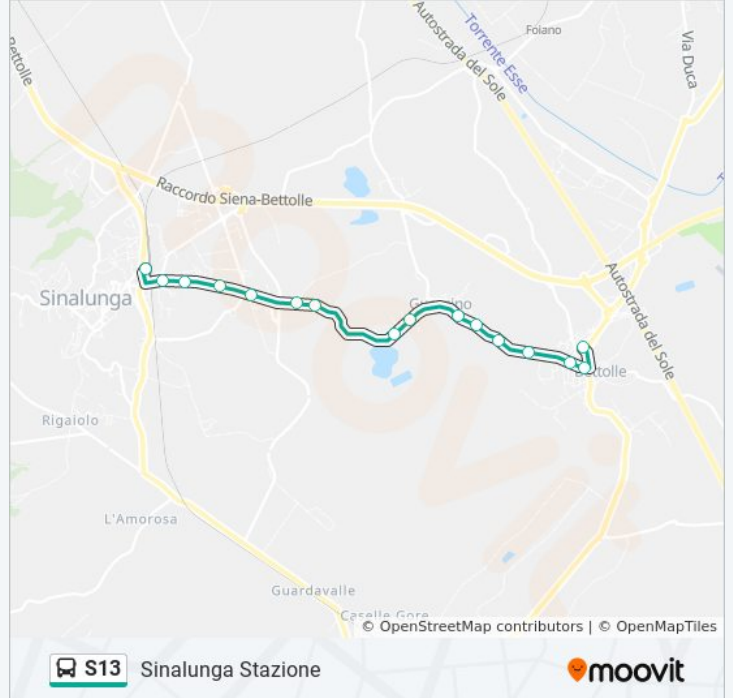

Direzione: Sinalunga Stazione

Fermate: 16

Durata del tragitto: 10 min

La linea in sintesi:

Direzione: Sinalunga Stazione

4 fermate

[VISUALIZZA GLI ORARI DELLA LINEA](#)

- Sinalunga Paese
- Via Matteotti, N.C. 32
- Via Gramsci, N.C. 39
- Sinalunga Stazione