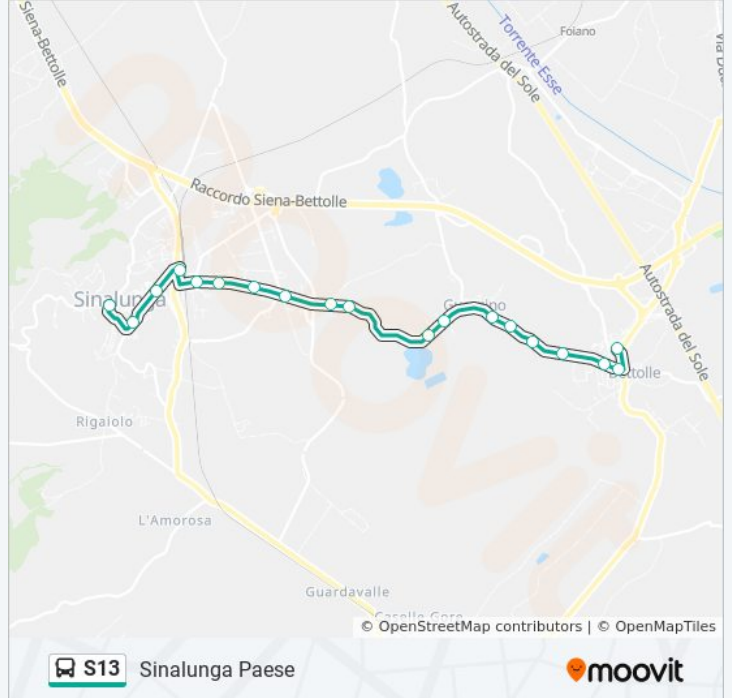

Informazioni sulla linea bus S13

Direzione: Sinalunga Paese

Fermate: 19

Durata del tragitto: 15 min

La linea in sintesi:

Direzione: Sinalunga Stazione

16 fermate

[VISUALIZZA GLI ORARI DELLA LINEA](#)