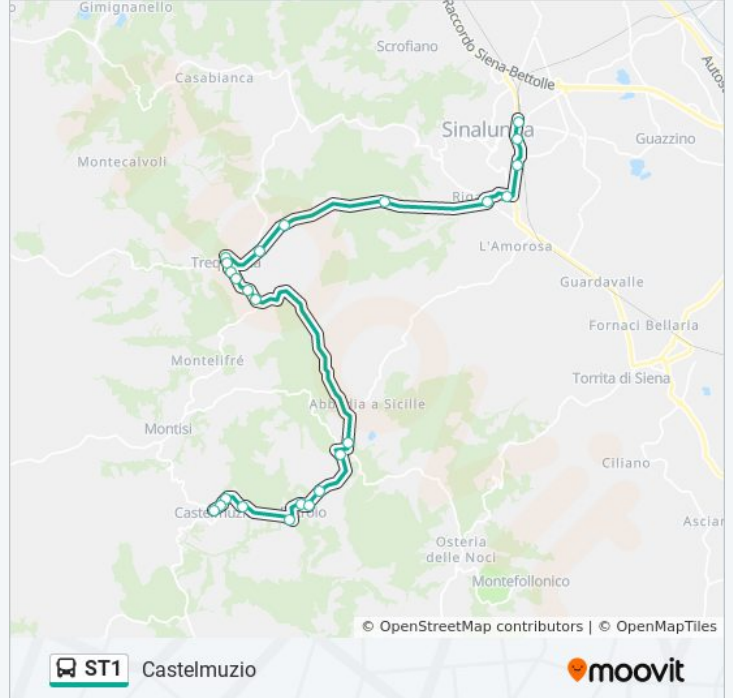

Direzione: Castelmuzio

Fermate: 24

Durata del tragitto: 35 min

La linea in sintesi:

Castelmuzio-Via Del Lecceto Cimitero

Castelmuzio-Via Del Lecceto (Bv Pienza)

Castelmuzio

**Direzione: Madonnino Dei Monti (Capolinea)
S.P.57**