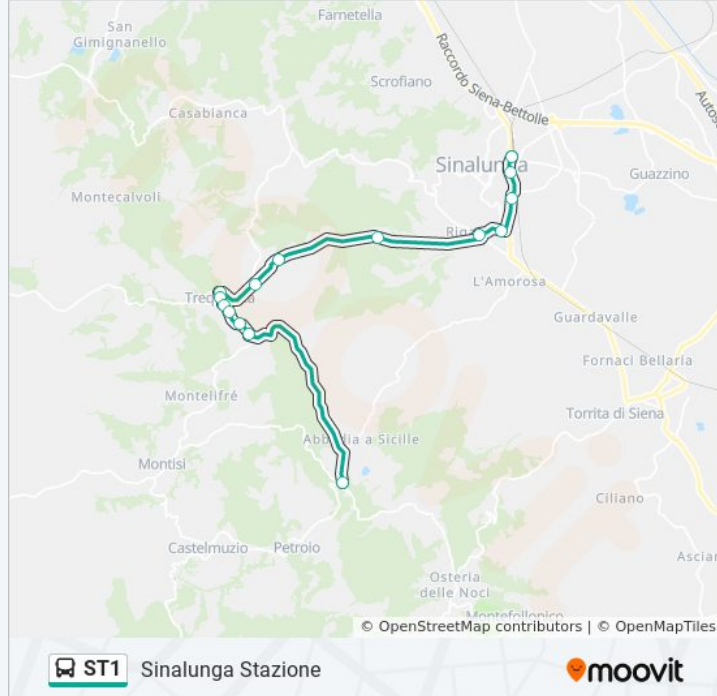

lunedì	15:12
martedì	15:12
mercoledì	15:12
giovedì	15:12
venerdì	15:12
sabato	15:12
domenica	Non in Servizio

Informazioni sulla linea bus ST1

Direzione: Sinalunga Stazione

Fermate: 15

Durata del tragitto: 20 min

La linea in sintesi:

Sinalunga-Loc. Capacciola N.C. 186

Sinalunga-Via Trieste Incr. Via S.Elena

Sinalunga Stazione

Orari, mappe e fermate della linea bus ST1 disponibili in un PDF su moovitapp.com. Usa [App Moovit](#) per ottenere tempi di attesa reali, orari di tutte le altre linee o indicazioni passo-passo per muoverti con i mezzi pubblici a Firenze.