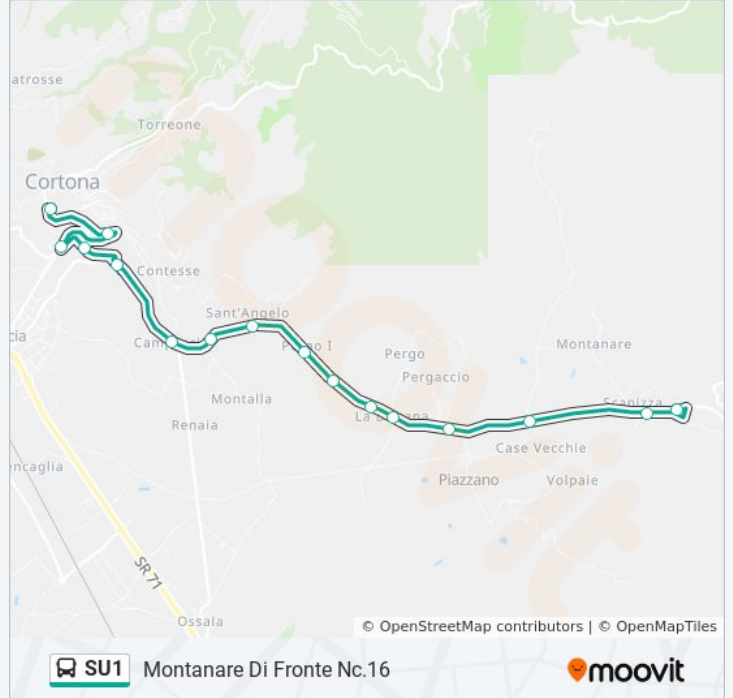

## Orari della linea bus SU1

Orari di partenza verso Montanare Di Fronte Nc.16:

lunedì	13:10
martedì	13:10
mercoledì	13:10
giovedì	13:10
venerdì	13:10
sabato	13:10
domenica	Non in Servizio

## Informazioni sulla linea bus SU1

**Direzione:** Montanare Di Fronte Nc.16

**Fermate:** 16

**Durata del tragitto:** 20 min

**La linea in sintesi:**

Orari, mappe e fermate della linea bus SU1 disponibili in un PDF su [moovitapp.com](https://moovitapp.com). Usa [App Moovit](#) per ottenere tempi di attesa reali, orari di tutte le altre linee o indicazioni passo-passo per muoverti con i mezzi pubblici a Firenze.