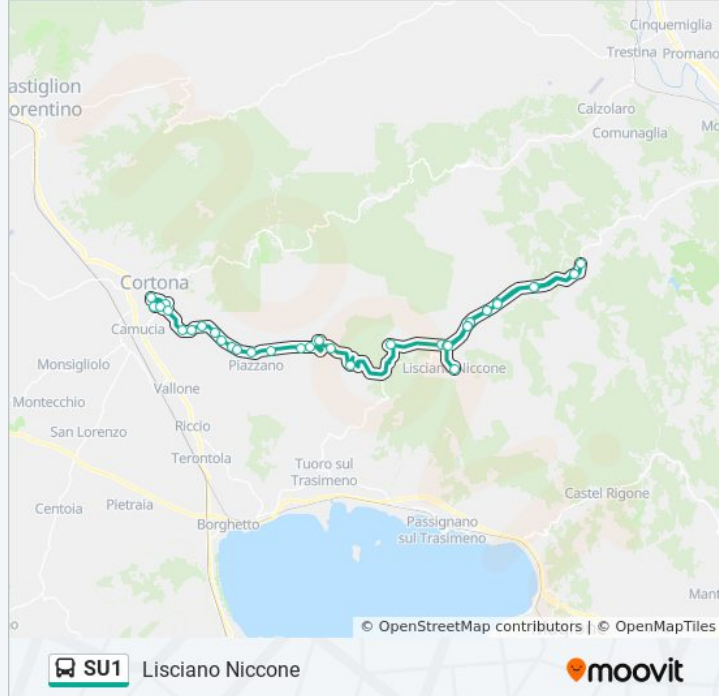

Di Fronte Bv. Preggio

Ca' Gioberti Nc. 27

Di Fronte Al Lago

Incrocio Ca Di Manno Nc.42

Loc. Mengaccini Nc.22

Loc. Mengaccini Nc.6

Mercatale Piazza Del Mercato Nc.7

Lisciano Niccone

### Direzione: Loc. Adatti

7 fermate

[VISUALIZZA GLI ORARI DELLA LINEA](#)

Falzano

Casa Maggiore

S.Pietro A Dame

S.Pietro A Dame Centro - Acquaviva

S.Pietro A Dame Nc.36

Loc. Fabbrone

Loc. Adatti