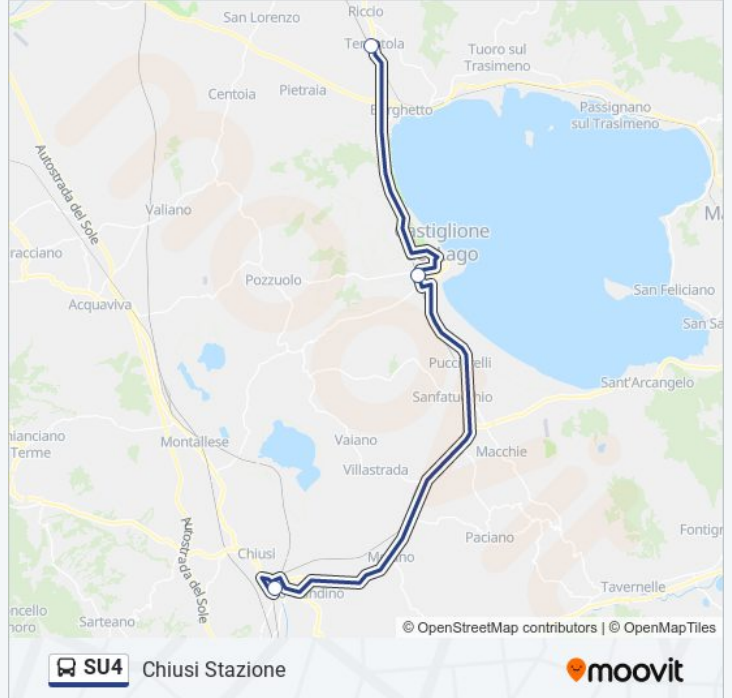

Informazioni sulla linea bus SU4

Direzione: Chiusi Stazione

Fermate: 3

Durata del tragitto: 35 min

La linea in sintesi:

Direzione: Cortona Piazza Mercato

32 fermate

[VISUALIZZA GLI ORARI DELLA LINEA](#)