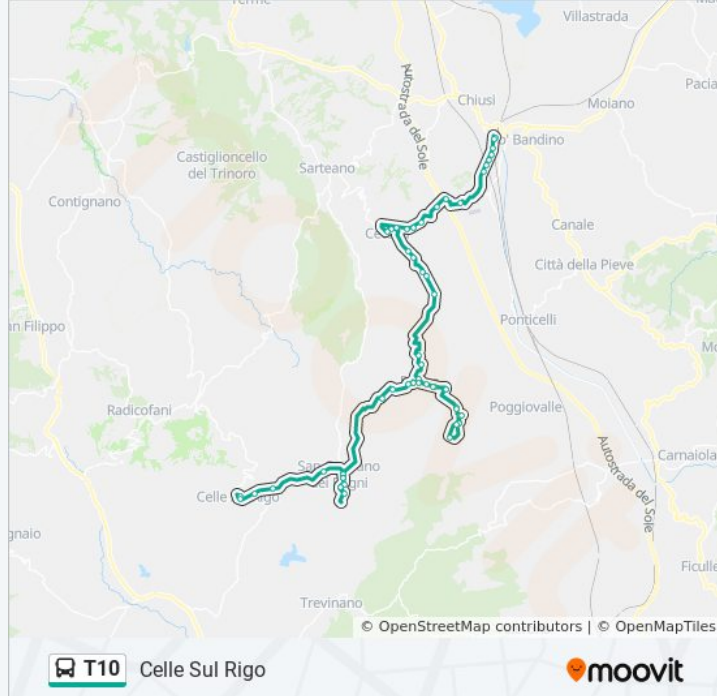

Piazze-Via Provinciale Nc.203

Piazze-Bv. Via Dell'Olivo

Macchiarelle - SS 321 Km 18,3

Piazze-Ss 321 Direzione S.Casciano Km 18

San Casciano-Bivio Figline

S.Casciano Bagni-V.Le Gramsci (Bv Terme)

S. Casciano Bagni-Viale Roma

S. Casciano Bagni-Viale Roma, 23 (Banca)

San Casciano Bagni Capolinea

S. Casciano Bagni-Viale Roma, 13

S.Casciano Bagni-V.Le Roma Ang V.Allende

S.Casciano Bagni-Piazzale Del Ponte

San Casciano-Bivio Figline

Podere Casanova

S.Casciano-Dir Celle Sul Rigo SS 321

Celle Sul Rigo-Loc. Palombaio Km. 9,5

Celle Sul Rigo-Loc. Pianetto

Celle Sul Rigo

Direzione: Chiusi Stazione

53 fermate

[VISUALIZZA GLI ORARI DELLA LINEA](#)