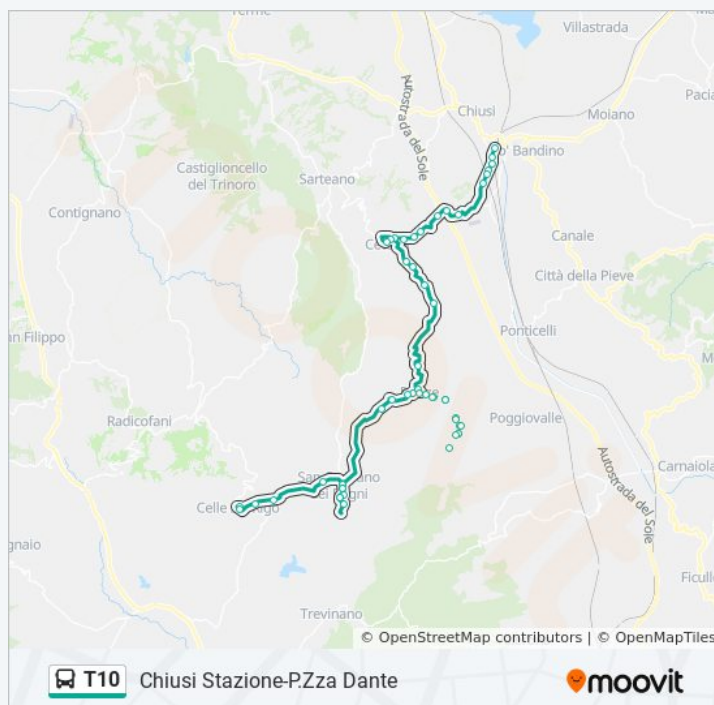

Fermate: 53

Durata del tragitto: 50 min

La linea in sintesi:

Palazzone-Loc. Il Sasso Km. 1,5

Palazzone-Loc. Podernuovo

Piazze-Loc. Villa Emma Km 0,070

Piazze-Via Del Tamburino Nc.113

Piazze-Via Del Tamburino