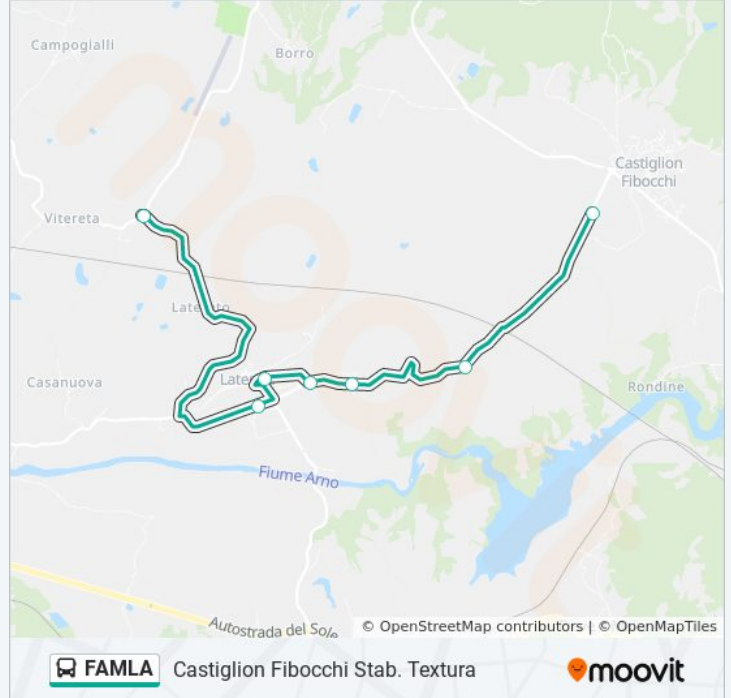

Direzione: Castiglion Fibocchi Nc.47 (Cimitero)

Fermate: 6

Durata del tragitto: 8 min

La linea in sintesi:

Direzione: Castiglion Fibocchi Stab. Textura

9 fermate

[VISUALIZZA GLI ORARI DELLA LINEA](#)

- Croce Vitereta
- Latereto Centro
- Latereto Ascione
- Laterina Bar
- Laterina (Paese)
- Laterina Str. Prov. Opp. Garage Fabbri
- La Maesta'
- Fattoria Monsoglio
- Castiglion Fibocchi Stab. Textura

Orari della linea bus FAMLA

Orari di partenza verso Castiglion Fibocchi Stab.

Textura:

lunedì	07:15
martedì	07:15
mercoledì	07:15
giovedì	07:15
venerdì	07:15
sabato	07:15
domenica	Non in Servizio

Informazioni sulla linea bus FAMLA

Direzione: Castiglion Fibocchi Stab. Textura

Fermate: 9

Durata del tragitto: 20 min

La linea in sintesi:

Direzione: Laterina (Paese)

27 fermate

[VISUALIZZA GLI ORARI DELLA LINEA](#)

Arezzo Terminal (Interno)