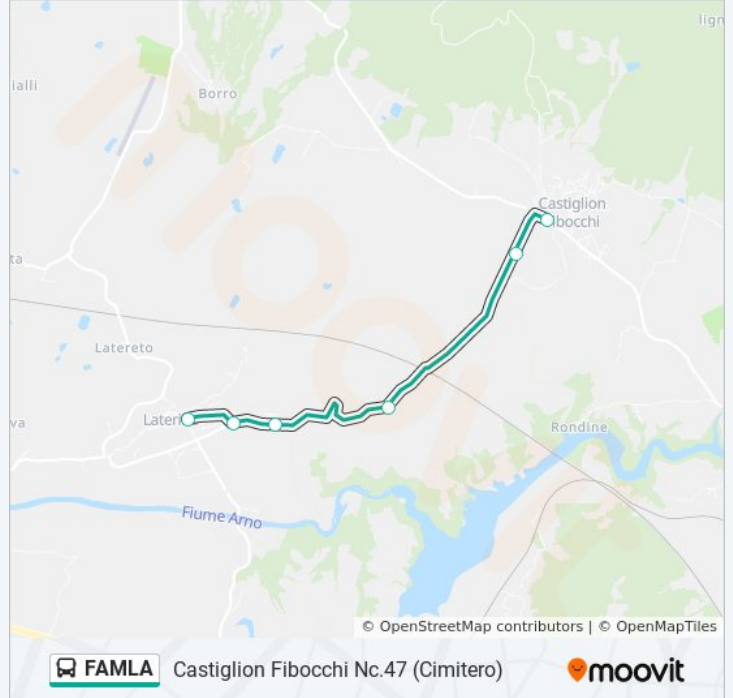

Usa Moovit per trovare le fermate della linea bus FAMLA più vicine a te e scoprire quando passerà il prossimo mezzo della linea bus FAMLA

Direzione: Arezzo Terminal (Interno)

29 fermate

[VISUALIZZA GLI ORARI DELLA LINEA](#)

6 fermate

[VISUALIZZA GLI ORARI DELLA LINEA](#)

Laterina (Paese)

Laterina Str. Prov. Opp. Garage Fabbri

La Maesta'

Fattoria Monsoglio

Castiglion Fibocchi Stab. Textura

Castiglion Fibocchi Nc.47 (Cimitero)

Direzione: Castiglion Fibocchi Nc.47 (Cimitero)

Fermate: 6

Durata del tragitto: 8 min

La linea in sintesi:

Direzione: Castiglion Fibocchi Stab. Textura

9 fermate

[VISUALIZZA GLI ORARI DELLA LINEA](#)

- Croce Vitereta
- Latereto Centro
- Latereto Ascione
- Laterina Bar
- Laterina (Paese)
- Laterina Str. Prov. Opp. Garage Fabbri
- La Maesta'
- Fattoria Monsoglio
- Castiglion Fibocchi Stab. Textura

Direzione: Castiglion Fibocchi Stab. Textura

Fermate: 9

Durata del tragitto: 20 min

La linea in sintesi:

Direzione: Laterina (Paese)

27 fermate

[VISUALIZZA GLI ORARI DELLA LINEA](#)

Arezzo Terminal (Interno)