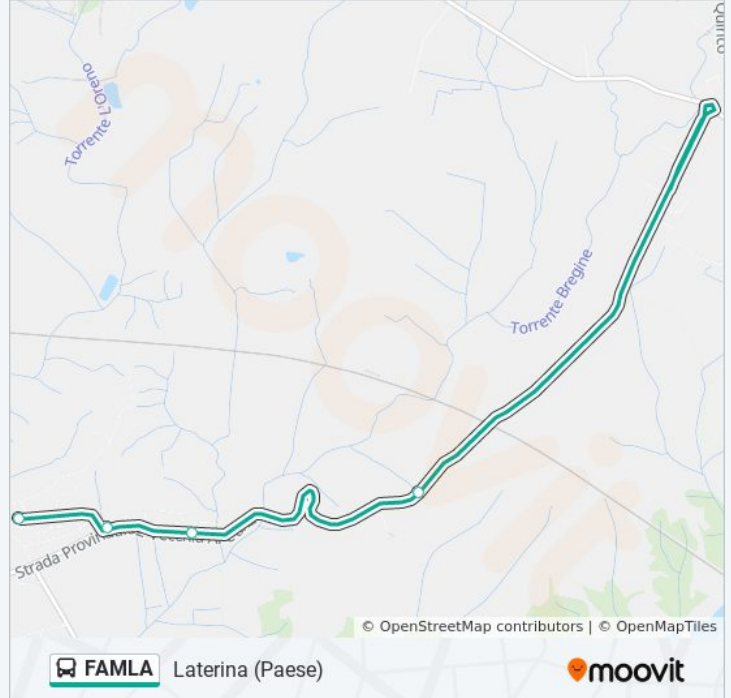

Informazioni sulla linea bus FAMLA

Direzione: Laterina (Paese)

Fermate: 27

Durata del tragitto: 26 min

La linea in sintesi:

SP Setteponti (Di Fronte Distrib. Ip)

SP Setteponti 18

SP Setteponti Nc. 48

Castiglion Fibocchi Nc.47 (Cimitero)

Orafo Silo

Fattoria Monsoglio

La Maesta'

Laterina Str. Prov. Garage Fabbri

Laterina (Paese)

Orari, mappe e fermate della linea bus FAMLA disponibili in un PDF su moovitapp.com. Usa [App Moovit](#) per ottenere tempi di attesa reali, orari di tutte le altre linee o indicazioni passo-passo per muoverti con i mezzi pubblici a Firenze.