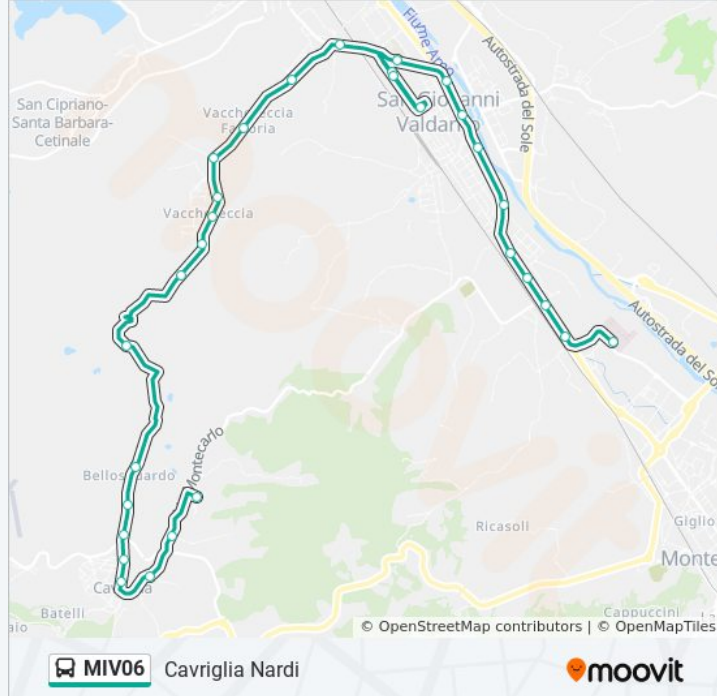

### Informazioni sulla linea bus MIV06

**Direzione:** Cavriglia Nardi

**Fermate:** 30

**Durata del tragitto:** 32 min

**La linea in sintesi:**

Sp. Di Vacchereccia

Loc. Bellosguardo Nc.24

Cavriglia Sp13 La Fornace

Loc. Cavriglia Nc.12

Panificio

Cavriglia Municipio

La Torre

Sp. Di Santa Lucia Nc.121

Cavriglia Nardi

**Direzione: Panificio**

3 fermate