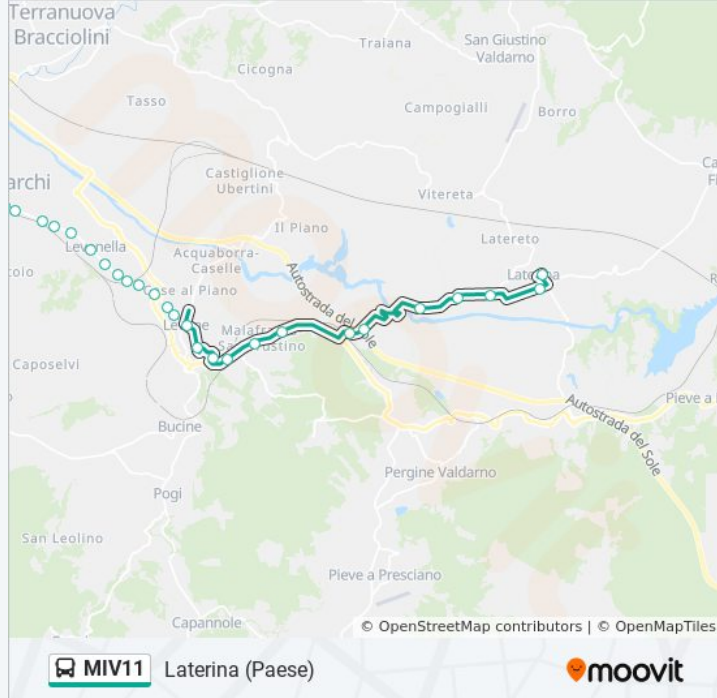

Direzione: Laterina (Paese)

28 fermate

[VISUALIZZA GLI ORARI DELLA LINEA](#)

Montevarchi Polo Intermodale

Cinema Guerra

Montevarchi Vasca

Via Marconi Nc. 13

Via Marconi Incr. Via Felici

Informazioni sulla linea bus MIV11**Direzione:** Laterina (Paese)**Fermate:** 28**Durata del tragitto:** 17 min**La linea in sintesi:**

Montalto Stazione
 Montalto Farmacia
 Bv. Cava Ponte Del Romito
 La Concezione
 Podere Campavena
 Laterina Bar
 Laterina (Paese)

Direzione: Montevarchi Polo Intermodale

28 fermate

[VISUALIZZA GLI ORARI DELLA LINEA](#)

Laterina (Paese)
 Laterina Via Fermi (Supermercato)
 Laterina Bar
 Podere Campavena
 La Concezione
 Bv. Cava Ponte Del Romito
 Montalto Farmacia
 Montalto Stazione
 Malafrasca Ritorno
 Casa Cantoniera
 Bv. Migliarina
 Levane Dopo Ristorante La Querce
 Loc. Levane Nc.43
 Levane Centro
 Levane Di Fr. Distributore Erg
 Levane Cimitero
 Mulino
 Vivaio Becattini

Direzione: Montevarchi Polo Intermodale

Fermate: 28

Durata del tragitto: 40 min

La linea in sintesi:

Prada Stab.Via Aretina Di Fr.552/556

Pellettieri D'Italia-Prada

Levanella

Lo Scambio