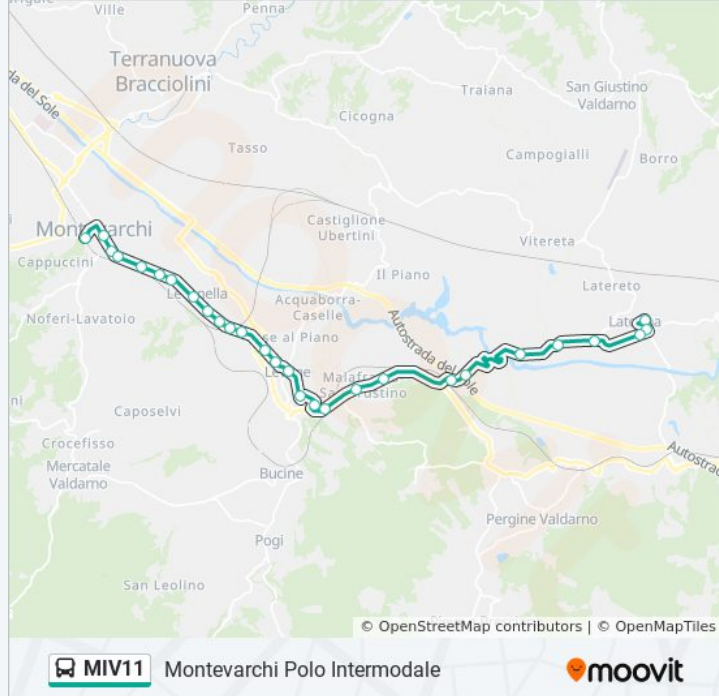

Informazioni sulla linea bus MIV11**Direzione:** Laterina (Paese)**Fermate:** 28**Durata del tragitto:** 17 min**La linea in sintesi:**

Montalto Stazione
 Montalto Farmacia
 Bv. Cava Ponte Del Romito
 La Concezione
 Podere Campavena
 Laterina Bar
 Laterina (Paese)

Direzione: Montevarchi Polo Intermodale

28 fermate

[VISUALIZZA GLI ORARI DELLA LINEA](#)

Laterina (Paese)
 Laterina Via Fermi (Supermercato)
 Laterina Bar
 Podere Campavena
 La Concezione
 Bv. Cava Ponte Del Romito
 Montalto Farmacia
 Montalto Stazione
 Malafrasca Ritorno
 Casa Cantoniera
 Bv. Migliarina
 Levane Dopo Ristorante La Querce
 Loc. Levane Nc.43
 Levane Centro
 Levane Di Fr. Distributore Erg
 Levane Cimitero
 Mulino
 Vivaio Becattini

Direzione: Montevarchi Polo Intermodale

Fermate: 28

Durata del tragitto: 40 min

La linea in sintesi:

Prada Stab.Via Aretina Di Fr.552/556

Pellettieri D'Italia-Prada

Levanella

Lo Scambio

Via Marconi Di Fr. Conc. Ford Di Mella

Via Marconi Ex Fama Pazzagli

Via Marconi Fr. Nc. 15

Banca Fideuram

Dogana

Montevarchi Polo Intermodale

Orari, mappe e fermate della linea bus MIV11 disponibili in un PDF su moovitapp.com. Usa [App Moovit](#) per ottenere tempi di attesa reali, orari di tutte le altre linee o indicazioni passo-passo per muoverti con i mezzi pubblici a Firenze.