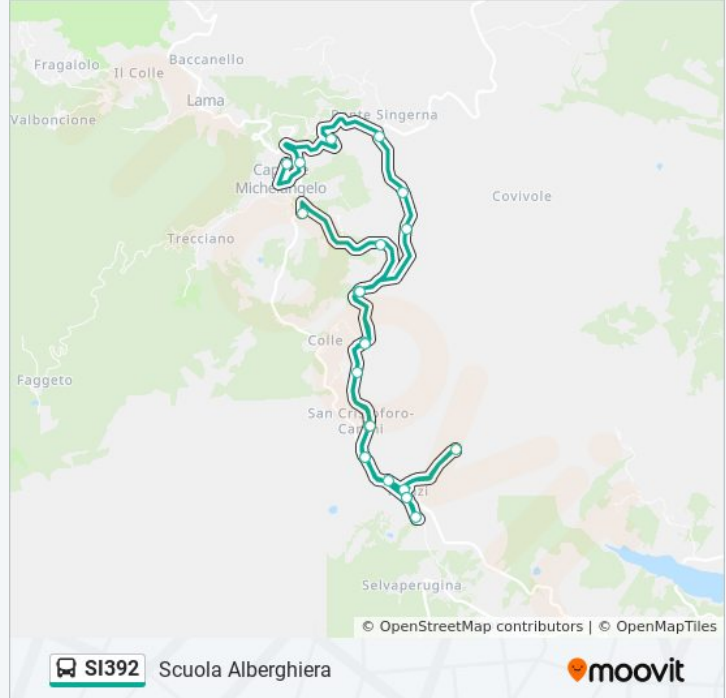

Borgonuovo

Bv. Rancoli

Strapolino Alto

Scuola Alberghiera

Direzione: Sovaggio

38 fermate

[VISUALIZZA GLI ORARI DELLA LINEA](#)

Pieve S.Stefano Carabinieri

Ss.208 P.Ve S.Stefano Di Fronte Nc.40

Castellare

Bv. Caprese Michelangelo Fontanelle

Bv. Casalino

Bv. Marcena

San Casciano

Bv. Covivole

Bv. Tifi

Ponte Singerna

Tozzetto Basso

Strapolino

Bv. Rancoli

Località Borgonuovo

S. Cristoforo

Bv. Caroni

Manzi

Bv. Caroni

Orari della linea bus SI392

Orari di partenza verso Sovaggio:

lunedì	14:10 - 17:40
martedì	14:10 - 17:40
mercoledì	14:10 - 17:40
giovedì	14:10 - 17:40
venerdì	14:10 - 17:40
sabato	14:10
domenica	Non in Servizio

Informazioni sulla linea bus SI392

Direzione: Sovaggio

Fermate: 38

Durata del tragitto: 46 min

La linea in sintesi: