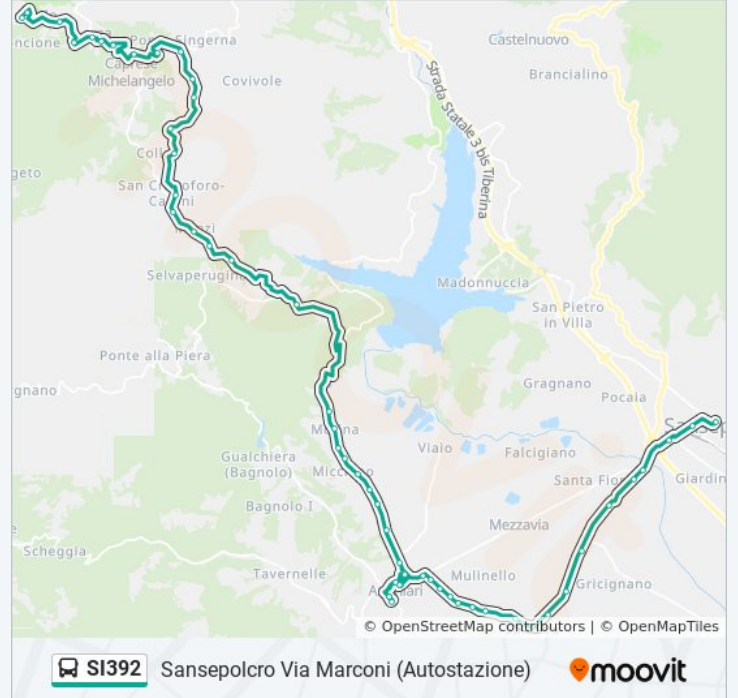

S. Cristoforo

Bv. Caroni

Manzi

Manzi (Falegnameria)

Gamboli

Bv. Papiano Ritorno

Bv. Renicci

Motina Centro

Bv. Ca' Del Bocca

Campalla

Bv. Ravagni

Bv. Catorcio

S.P. 47 Magazzino Provincia

Anghiari Fornace

Ponte Alto

Bv. Motina

Anghiari Centro

La Ripa

Anghiari - La Croce

Campo Alla Fiera (Parcheggio)

Anghiari - La Croce

La Ripa

Anghiari Centro

Bv. Motina

Santo Stefano

Vecchia Stazione

Carrozzeria Frosina

S. Stefano Nc. 47

Rio

Bv. Cantone

Tubbiano Ritorno

Bartuccino

San Leo Bv. Brunelleschi