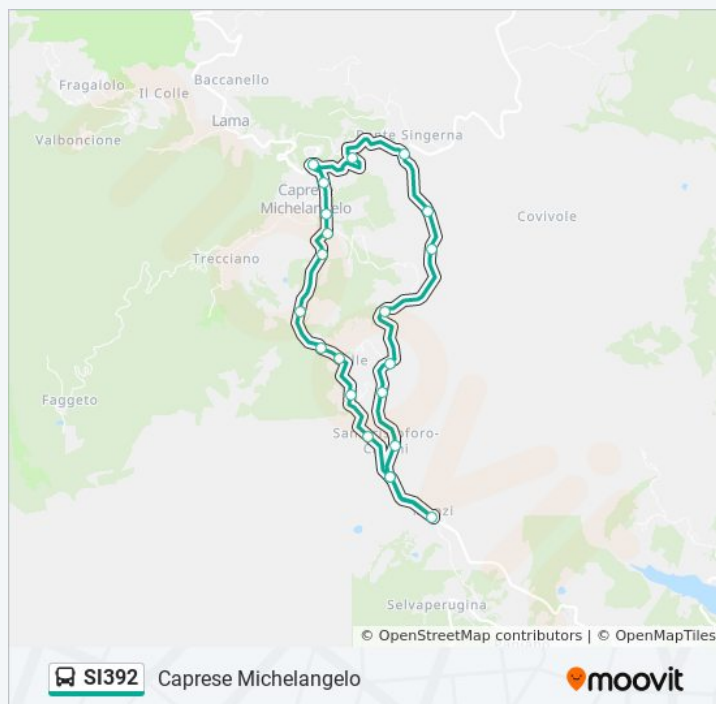

### Informazioni sulla linea bus SI392

San Polo

Caroni Di Sopra

Bv. Caroni

Manzi

Bv. Caroni

S. Cristoforo

Bivio Bigiarino

Borgonuovo

Bv. Rancoli

Strapolino

Tozzetto Basso

Ponte Singerna

Fonte Moro

Caprese Michelangelo

**Direzione:** Caprese Michelangelo

**Fermate:** 22

**Durata del tragitto:** 19 min

**La linea in sintesi:**

**Direzione: Caprese Michelangelo Scuole**

28 fermate

[VISUALIZZA GLI ORARI DELLA LINEA](#)

Pieve S.Stefano Carabinieri

Ss.208 P.Ve S.Stefano Di Fronte Nc.40

Castellare

Bv. Caprese Michelangelo Fontanelle

Casalino

Bv. Covivole

Bv. Tifi

Ponte Singerna

Tozzetto Basso

Strapolino