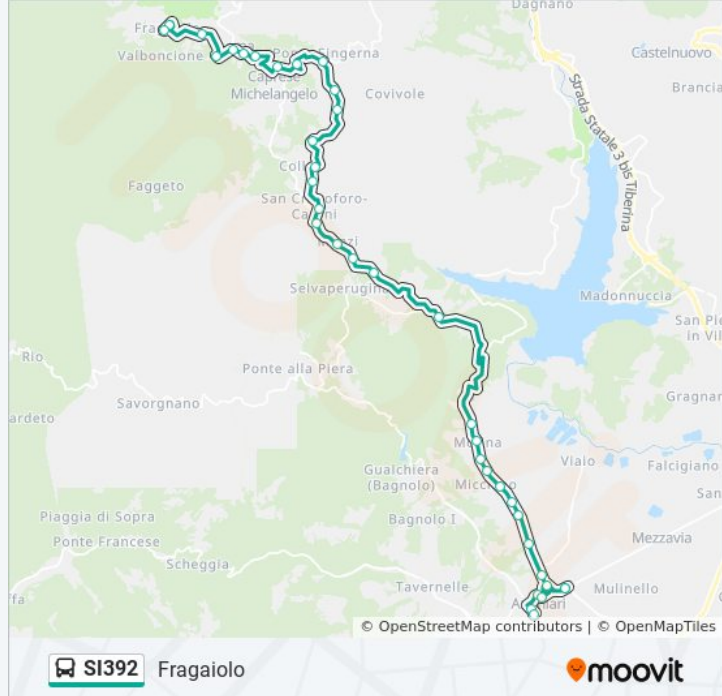

Caprese Michelangelo

S.Giovanni

Ospedaletto

Caprese Lama

Bv. Ca' Del Tasso

Ciappi

Fragaiolo

Fragaiolo

**Direzione: Pieve S.Stefano Carabinieri**

28 fermate

[VISUALIZZA GLI ORARI DELLA LINEA](#)

Caprese Michelangelo

Caprese Michelangelo - Il Cerro

Caprese Michelangelo Bv. Stadio

Scuola Alberghiera

Zenzano