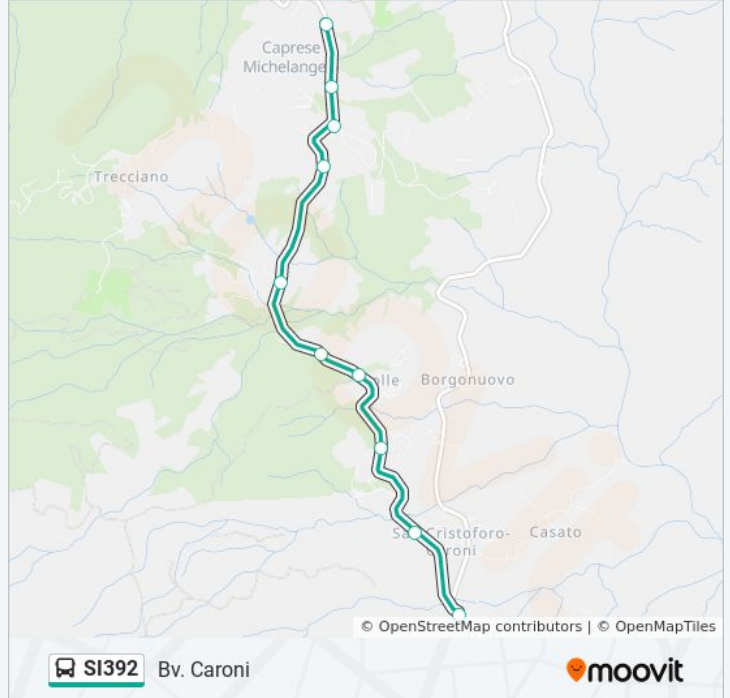

SI392

Bv. Caroni

Scarica L'App

La linea bus SI392 (Bv. Caroni) ha 13 percorsi. Durante la settimana è operativa:

(1) Bv. Caroni: 14:43(2) Caprese Lama: 15:00(3) Caprese Michelangelo: 14:32 - 14:52(4) Caprese Michelangelo: 06:26(5) Caprese Michelangelo Scuole: 07:30 - 08:12(6) Caprese Michelangelo Scuole: 16:00(7) Fragaiolo: 14:35 - 17:45(8) Pieve S.Stefano Carabinieri: 06:55 - 16:42(9) San Prucino: 14:14(10) Sansepolcro Riello: 15:35(11) Sansepolcro Via Marconi (Autostazione): 13:32 - 18:25(12) Scuola Alberghiera: 16:23(13) Sovaggio: 14:10 - 17:40  
Usa Moovit per trovare le fermate della linea bus SI392 più vicine a te e scoprire quando passerà il prossimo mezzo della linea bus SI392

**Direzione: Bv. Caroni**

10 fermate

[VISUALIZZA GLI ORARI DELLA LINEA](#)

Caprese Michelangelo - Il Cerro  
Caprese Michelangelo Bv. Stadio  
Scuola Alberghiera  
Zenzano  
Cooperativa  
Pantano  
Colle San Polo  
San Polo  
Caroni Di Sopra  
Bv. Caroni

### Direzione: Caprese Lama

9 fermate

[VISUALIZZA GLI ORARI DELLA LINEA](#)

- Sovaggio
- Bv. Simonichchi
- Mazzole
- Loc. Gruffoli Direz. Lama Di Caprese
- Mazzole Salutio
- Bv. Poiano
- Ca' Del Topo
- Bv. Baccanella
- Caprese Lama

### Informazioni sulla linea bus SI392

**Direzione:** Caprese Lama

**Fermate:** 9

**Durata del tragitto:** 10 min

**La linea in sintesi:**

 [Percorso linea bus SI392](#)