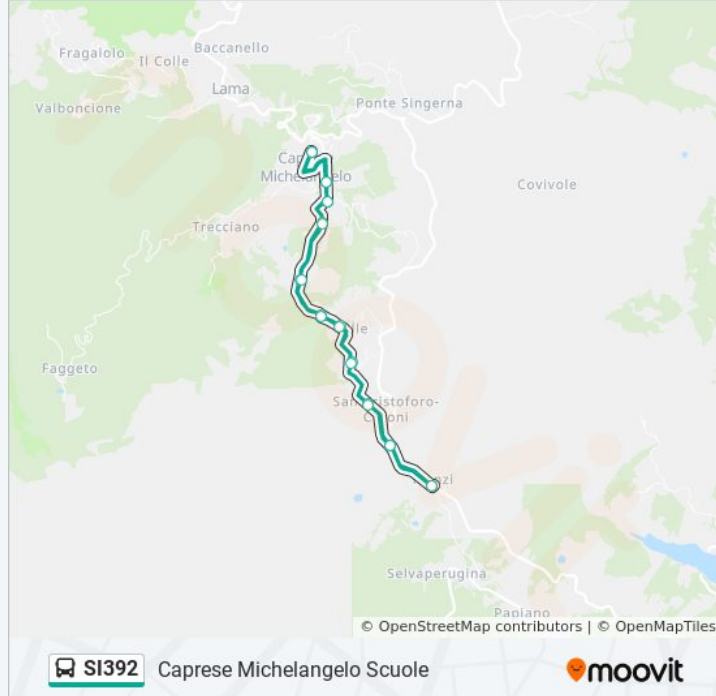

### Informazioni sulla linea bus SI392

**Direzione:** Caprese Michelangelo Scuole

**Fermate:** 22

**Durata del tragitto:** 20 min

**La linea in sintesi:**

Pantano

Cooperativa

Zenzano

Scuola Alberghiera

Caprese M. Bv. Stadio Direz. Paese

Caprese Michelangelo Scuole

### Direzione: Fragaiolo

37 fermate

[VISUALIZZA GLI ORARI DELLA LINEA](#)

Campo Alla Fiera (Parcheggio)

Anghiari - La Croce

La Ripa

Anghiari Centro

Bv. Motina