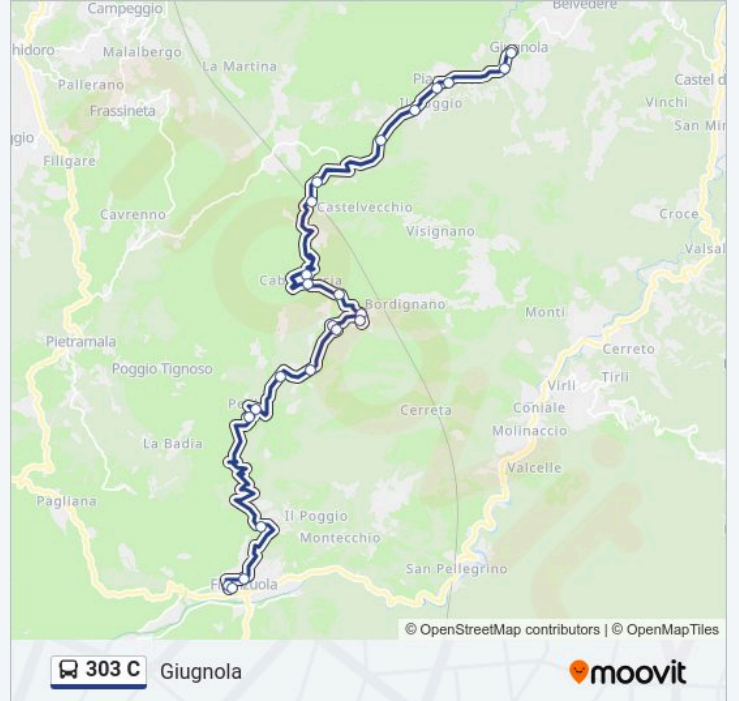

Informazioni sulla linea 303 C

Direzione: Capolinea Firenzuola

Fermate: 23

Durata del tragitto: 35 min

La linea in sintesi:

Firenzuola Pertini

Capolinea Firenzuola

Direzione: Giugnola

Caburaccia

Montarello

La Carlina

Roco Di Sotto

Orari della linea 303 C

Orari di partenza verso Giugnola:

domenica	Non in Servizio
lunedì	08:00 - 18:20
martedì	08:00 - 18:20
mercoledì	08:00 - 18:20
giovedì	08:00 - 18:20
venerdì	08:00 - 18:20
sabato	14:25

Informazioni sulla linea 303 C

Direzione: Giugnola

Fermate: 23

Durata del tragitto: 35 min

La linea in sintesi:

Il Pilastro

Piancaldoli

Castagnara

La Cava

Giugnola

Orari, mappe e fermate della linea 303 C disponibili in un PDF su moovitapp.com. Usa App Moovit per ottenere tempi di attesa reali, orari di tutte le altre linee o indicazioni passo-passo per muoverti con i mezzi pubblici a Firenze.