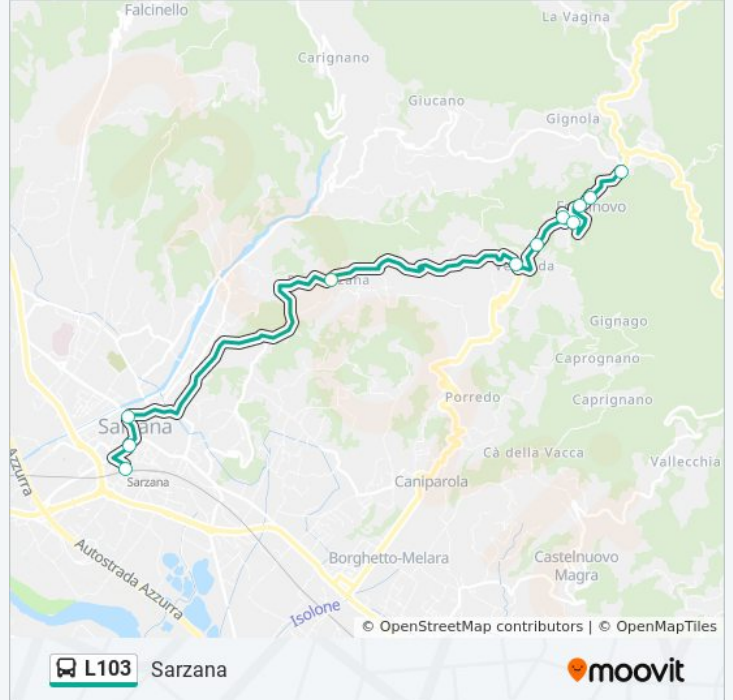

Orari, mappe e fermate della linea bus L103 disponibili in un PDF su moovitapp.com. Usa [App Moovit](#) per ottenere tempi di attesa reali, orari di tutte le altre linee o indicazioni passo-passo per muoverti con i mezzi pubblici a Firenze.

[Scopri Moovit](#) • [Soluzioni MaaS](#) • [Paesi disponibili](#) • [Mooviter Community](#)

© 2024 Moovit - Tutti i diritti riservati

Controlla gli orari di arrivo in tempo reale