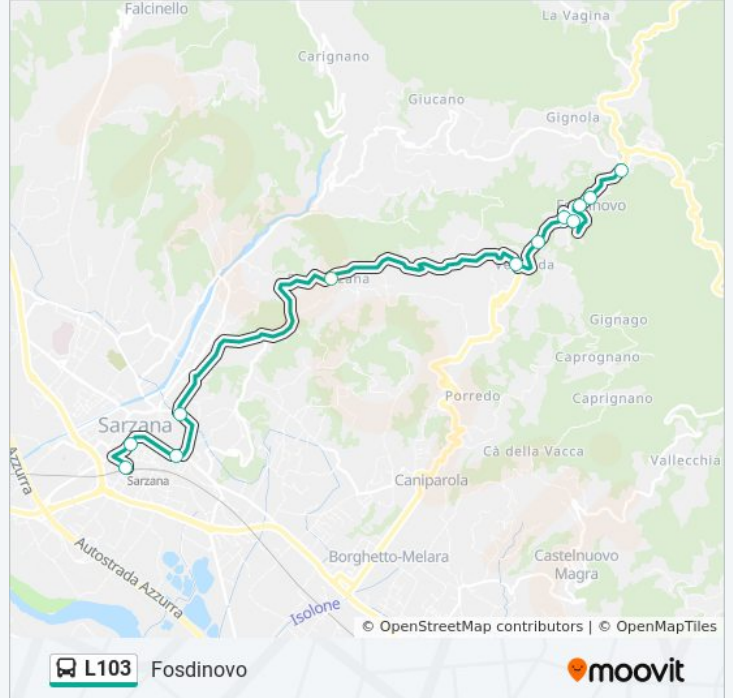

Direzione: Fosdinovo

13 fermate

[VISUALIZZA GLI ORARI DELLA LINEA](#)

- Sarzana
- Sarzana Piazza Martiri
- Sarzana Giardini
- Sarzana Scalette
- Paghezzana
- Paghezzana Bivio
- La Maestà
- Casalecchio
- Fosdinovo Case Popolarii
- Fosdinovo Scuole
- Porta Di Sotto
- Scalette
- Fosdinovo

Orari della linea bus L103

Orari di partenza verso Fosdinovo:

lunedì	Non in Servizio
martedì	Non in Servizio
mercoledì	Non in Servizio
giovedì	11:30
venerdì	Non in Servizio
sabato	Non in Servizio
domenica	Non in Servizio

Informazioni sulla linea bus L103

Direzione: Fosdinovo

Fermate: 13

Durata del tragitto: 25 min

La linea in sintesi:

Direzione: Sarzana

11 fermate

[VISUALIZZA GLI ORARI DELLA LINEA](#)