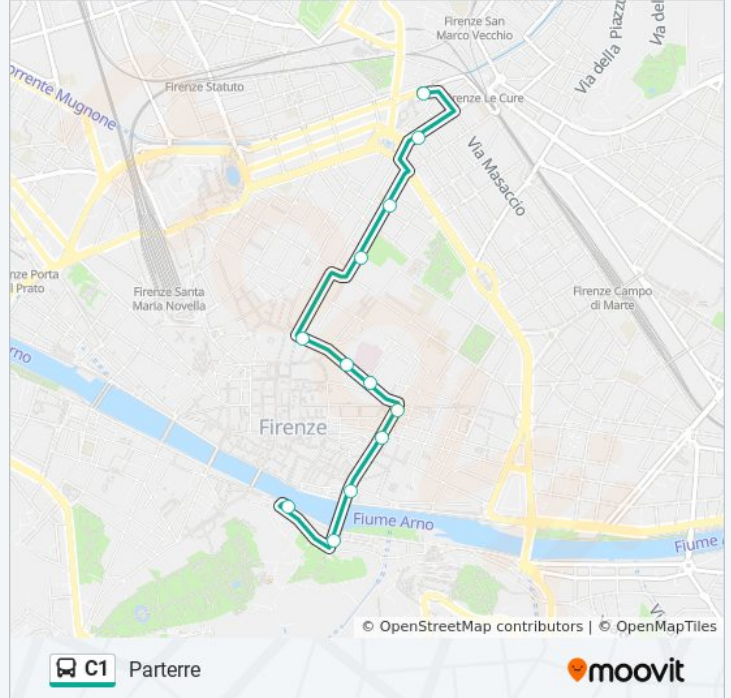

C1-Parterre

Visualizza In Una Pagina Web

La linea bus C1 (C1-Parterre) ha 2 percorsi. Durante la settimana è operativa:

(1) C1-Parterre: 07:00 - 20:26(2) C1-Santa Maria Soprano: 07:00 - 20:22

Usa Moovit per trovare le fermate della linea bus C1 più vicine a te e scoprire quando passerà il prossimo mezzo della linea bus C1

Direzione: C1-Parterre

12 fermate

[VISUALIZZA GLI ORARI DELLA LINEA](#)

Santa Maria Soprano

Mozzi

Benci

Verdi

Salvemini

Sant'Egidio

Santa Maria Nuova

Pucci Duomo

La Pira

Venezia

Tmp Matteotti

Parterre

Orari della linea bus C1

Direzione: C1-Parterre

Fermate: 12

Durata del tragitto: 14 min

La linea in sintesi:

Direzione: C1-Santa Maria Soprarno

13 fermate

[VISUALIZZA GLI ORARI DELLA LINEA](#)

Parterre
Ponte Rosso
Fra' Bartolommeo Matteotti
La Marmora
Cavour Palazzo Medici
Piazza Di San Lorenzo
Pecori Vecchietti
Roma Duomo
Studio
Proconsolo
Galleria Degli Uffizi
Diaz
Santa Maria Soprarno