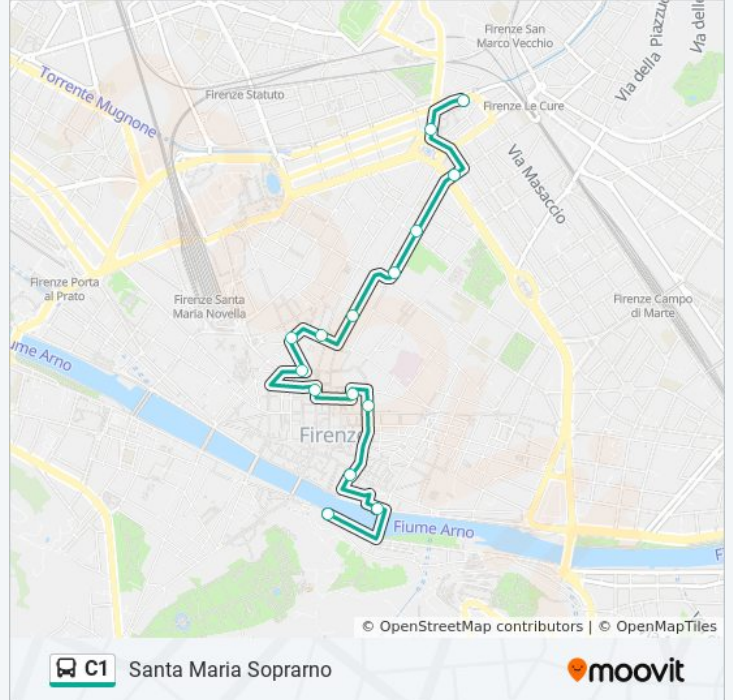

Sant'Egidio

Santa Maria Nuova

Pucci Duomo

La Pira

Venezia

Tmp Matteotti

Parterre

Orari della linea bus C1

Direzione: C1-Parterre

Fermate: 12

Durata del tragitto: 14 min

La linea in sintesi:

Direzione: C1-Santa Maria Soprarno

13 fermate

[VISUALIZZA GLI ORARI DELLA LINEA](#)

Parterre
Ponte Rosso
Fra' Bartolommeo Matteotti
La Marmora
Cavour Palazzo Medici
Piazza Di San Lorenzo
Pecori Vecchietti
Roma Duomo
Studio
Proconsolo
Galleria Degli Uffizi
Diaz
Santa Maria Soprarno

Orari della linea bus C1

Orari di partenza verso C1-Santa Maria Soprarno:

lunedì	07:00 - 20:22
martedì	07:00 - 20:22
mercoledì	07:00 - 20:22
giovedì	07:00 - 20:22
venerdì	07:00 - 20:22
sabato	07:00 - 20:12
domenica	08:35 - 19:44

Informazioni sulla linea bus C1

Direzione: C1-Santa Maria Soprarno

Fermate: 13

Durata del tragitto: 22 min

La linea in sintesi:

Orari, mappe e fermate della linea bus C1 disponibili in un PDF su moovitapp.com. Usa [App Moovit](#) per ottenere tempi di attesa reali, orari di tutte le altre linee o indicazioni passo-passo per muoverti con i mezzi pubblici a Firenze.