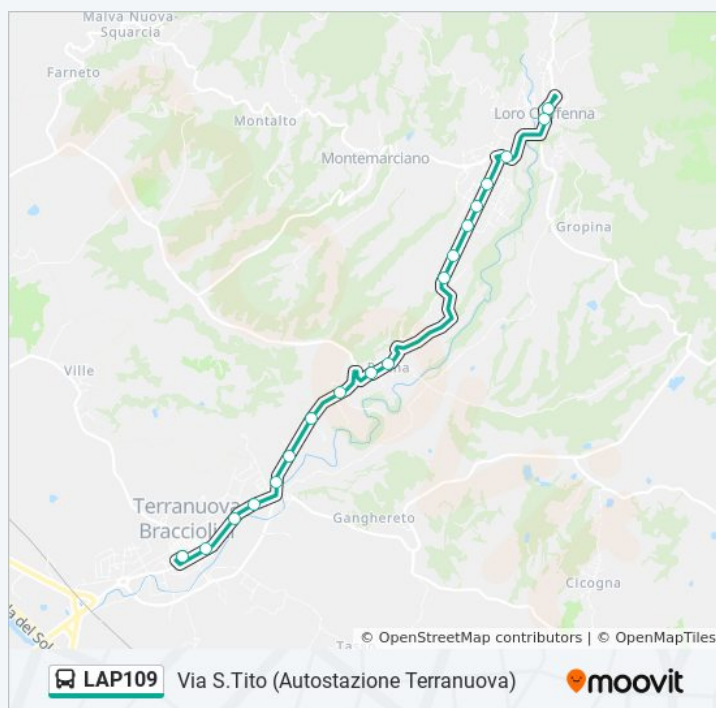

Via S.Tito (Autostazione Terranuova)

Orari della linea bus LAP109

Orari di partenza verso Via S.Tito (Autostazione Terranuova):

lunedì	12:40 - 19:45
martedì	12:40 - 19:45
mercoledì	12:40 - 19:45
giovedì	12:40 - 19:45
venerdì	12:40 - 19:45
sabato	18:40
domenica	Non in Servizio

Informazioni sulla linea bus LAP109

Direzione: Via S.Tito (Autostazione Terranuova)

Fermate: 18

Durata del tragitto: 15 min

La linea in sintesi:

Orari, mappe e fermate della linea bus LAP109 disponibili in un PDF su moovitapp.com. Usa [App Moovit](#) per ottenere tempi di attesa reali, orari di tutte le altre linee o indicazioni passo-passo per muoverti con i mezzi pubblici a Firenze.