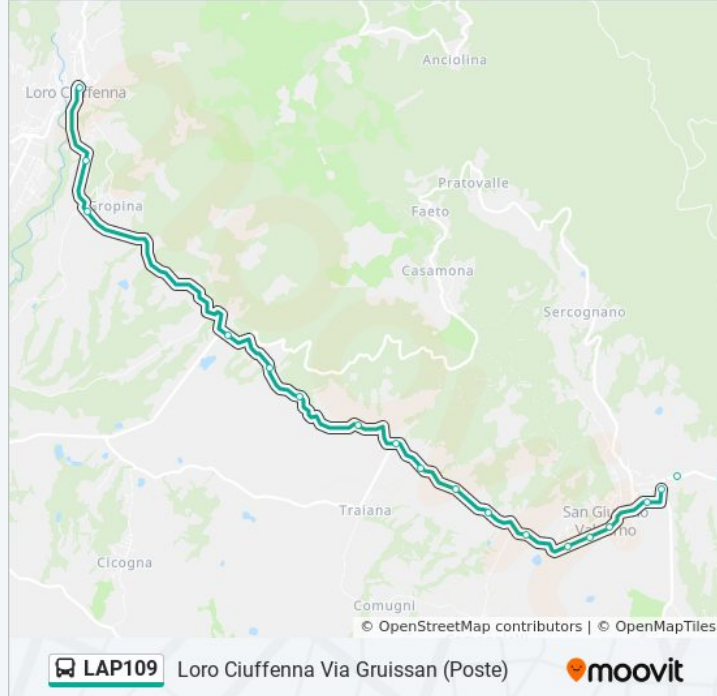

Quarata 20

Str. Setteponti 74 Opp Biv Cerace

Ponte Buriano Vs Cincelli

Ponte Buriano Verso Osteria Nuova

SP Setteponti Di Fr. Nc. 24 (Bv. Rondine

SP Setteponti Osteria Nuova - Opp Chiesa

SP Setteponti Osteria Nuova Dopo Nc. 2

SP Setteponti (Di Fronte Casa Bondi)

SP Setteponti (Di Fronte Distrib. Ip)

SP Setteponti 18

SP Setteponti Nc. 48

Castiglion Fibocchi Nc.47 (Cimitero)

Castiglion Fibocchi Stab. Fibok

Castiglion Fibocchi Stab. Giole

SP Setteponti (Di Fronte Casa Marchi)

SP Setteponti (Di Fronte Casa Gialla)

Sp.Setteponti (Di Fr. Podere Poggiola)

Sp. Sette Ponti Km 15,6 (Vs Loro)

Sp. Sette Ponti (Loc. Pian Di Nova)

S.Giustino V.No (Podere Chiele)

S.Giustino V.No (Stab. Magl.)

S.Giustino V.No Piazza Del Popolo

S.Giustino V.No Centro

S.Giustino V.No (Farmacia)

S.Giustino V.No (Ex Fam Cucine)

S.Giustino V.No Di Fronte Nc.30

Sp. Sette Ponti (Bv. Campogialli)

Sp. Per Campogialli (Ex Dep. Acqua)

Dritta Di Campogialli Fr.9

Dritta Di Campogialli 109

Sp. Per Campogialli

Sp. Sette Ponti (Casa Forzini)

Sp. Sette Ponti (Casa Bonarini)