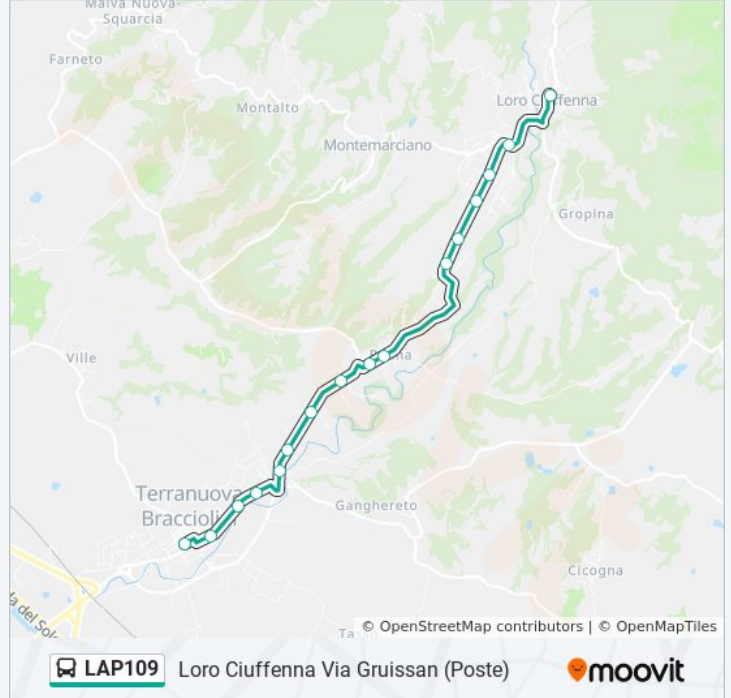

Direzione: Loro Ciuffenna Via Gruissan (Poste)

16 fermate

[VISUALIZZA GLI ORARI DELLA LINEA](#)

Via S.Tito (Autostazione Terranuova)
Viale Europa Di Fronte Nc.59
Viale Europa Di Fronte Nc.91
Via V. Veneto Nc.64 (Pernina)
Della Penna (Piazzola Matassoni)
S.P. Della Penna 646/B
Via Della Penna (Bv. La Steccata)
Via Della Penna 64b (Pecoriccio)
Via Della Penna Di Fronte Nc.13
Via Della Penna Autovelox
Della Penna Fr. Bv. Scalpellini
Via Turati Di Fronte Nc.135
Via Turati Di Fronte Nc.32
Via Turati Angolo Via C. Battisti
Via Piana Nc.2 Di Via Buozzi
Loro Ciuffenna Via Gruissan (Poste)

Informazioni sulla linea bus LAP109

Direzione: Loro Ciuffenna Via Gruissan (Poste)

Fermate: 16

Durata del tragitto: 15 min

La linea in sintesi:

Direzione: S.Giustino V.No Piazza Del Popolo

34 fermate

[VISUALIZZA GLI ORARI DELLA LINEA](#)