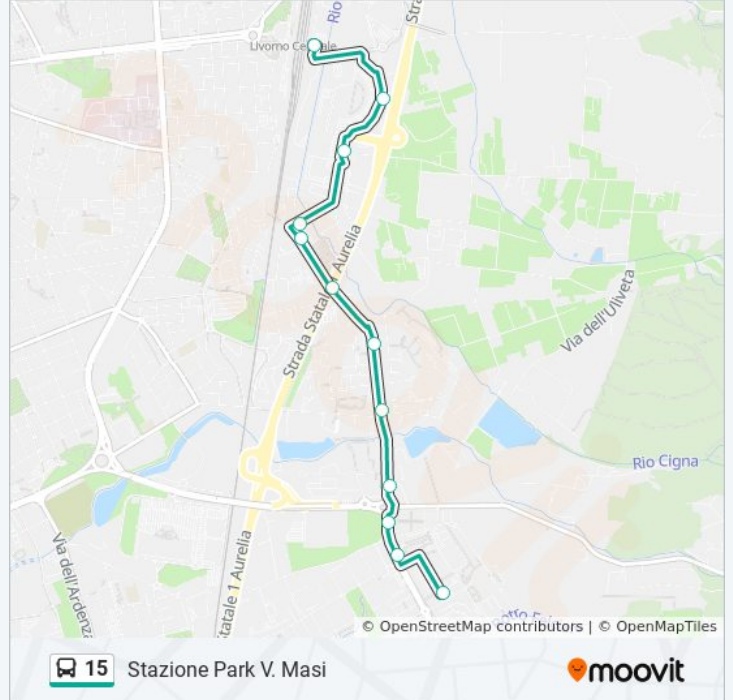

Direzione: La Leccia

13 fermate

[VISUALIZZA GLI ORARI DELLA LINEA](#)

Stazione Park V. Masi

P.Ta A Terra Ipercoop

V. Bacchelli, P.Ta A Terra Leroy Merlin

V. Della Padula Rombolino

V. Di Salviano, Rombolino

Informazioni sulla linea bus 15

Direzione: La Leccia

Fermate: 13

Durata del tragitto: 12 min

La linea in sintesi:

Direzione: Stazione Park V. Masi

12 fermate

[VISUALIZZA GLI ORARI DELLA LINEA](#)

V. Della Padula Rombolino

V. Bacchelli

P.Ta A Terra Ipercoop

Stazione Park V. Masi

Orari della linea bus 15

Orari di partenza verso Stazione Park V. Masi:

lunedì	06:40 - 19:33
martedì	06:40 - 19:33
mercoledì	06:40 - 19:33
giovedì	Non in Servizio
venerdì	06:40 - 19:33
sabato	06:40 - 19:33
domenica	Non in Servizio

Informazioni sulla linea bus 15

Direzione: Stazione Park V. Masi

Fermate: 12

Durata del tragitto: 11 min

La linea in sintesi:

Orari, mappe e fermate della linea bus 15 disponibili in un PDF su moovitapp.com. Usa [App Moovit](#) per ottenere tempi di attesa reali, orari di tutte le altre linee o indicazioni passo-passo per muoverti con i mezzi pubblici a Firenze.