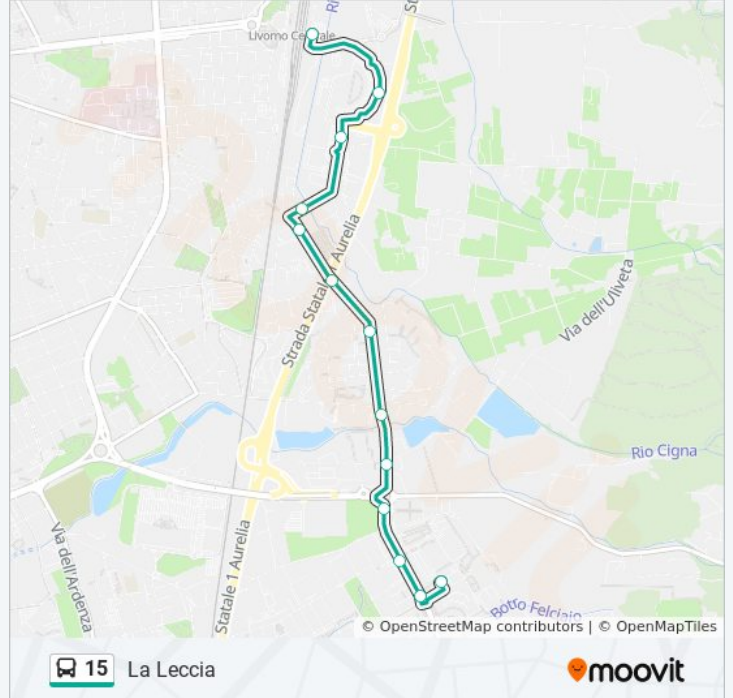

15

La Leccia

Scarica L'App

La linea bus 15 (La Leccia) ha 2 percorsi. Durante la settimana è operativa:

(1) La Leccia: 06:51 - 19:51(2) Stazione Park V. Masi: 06:40 - 19:33

Usa Moovit per trovare le fermate della linea bus 15 più vicine a te e scoprire quando passerà il prossimo mezzo della linea bus 15

Direzione: La Leccia

13 fermate

[VISUALIZZA GLI ORARI DELLA LINEA](#)

Stazione Park V. Masi

P.Ta A Terra Ipercoop

V. Bacchelli, P.Ta A Terra Leroy Merlin

V. Della Padula Rombolino

V. Di Salviano, Rombolino

Orari della linea bus 15

Orari di partenza verso La Leccia:

lunedì	06:51 - 19:51
martedì	06:51 - 19:51
mercoledì	06:51 - 19:51
giovedì	Non in Servizio
venerdì	06:51 - 19:51
sabato	06:51 - 19:51
domenica	Non in Servizio

Informazioni sulla linea bus 15

Direzione: La Leccia

Fermate: 13

Durata del tragitto: 12 min

La linea in sintesi:

Direzione: Stazione Park V. Masi

12 fermate

[VISUALIZZA GLI ORARI DELLA LINEA](#)