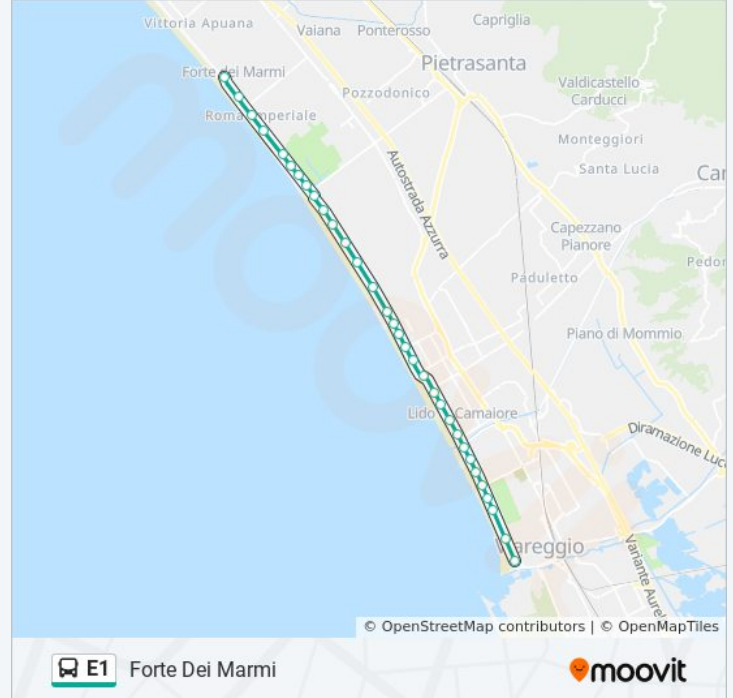

Hotel Caesar

Lido Camaiore - Arlecchino

Panoramic

V.Le Roma Ang. Italia

V.Le Roma Ang. Candia

Marina Di Pietrasanta

V.Le Roma Civ. 283

### Informazioni sulla linea bus E1

**Direzione:** Forte Dei Marmi

**Fermate:** 32

**Durata del tragitto:** 29 min

**La linea in sintesi:**

Marina Di Pietrasanta

V.Le Roma Civ. 173

Marina Di Pietrasanta

Fiumetto

V.Le Roma Ang. Bixio

V.Le Repubblica H. Lombardi

V.Le Roma Versiliana

V.Le Repubblica Civ. 3

Viale Della Repubblica 20

V.Le Repubblica Ang. Duilio

V.Le Repubblica Grand Hotel

### Direzione: Forte Dei Marmi

21 fermate

[VISUALIZZA GLI ORARI DELLA LINEA](#)

P.Zza Menconi - M.Carrara

Via Delle Pinete Fr.Loc.Castigo

Partaccia

Via Delle Pinete Fiat

Gattonero