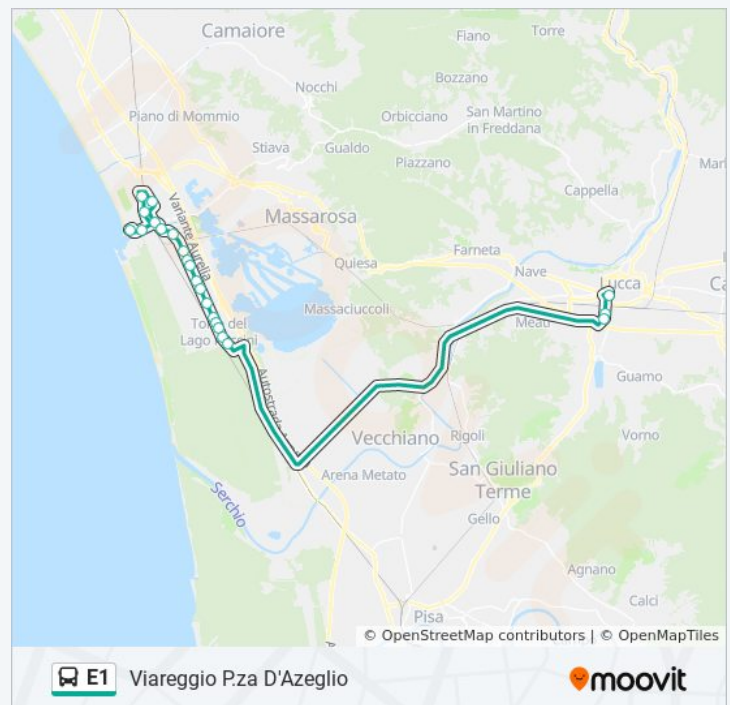

Viareggio P.za D'Azeglio

martedì	06:30 - 20:03
mercoledì	06:30 - 20:03
giovedì	06:30 - 20:03
venerdì	06:30 - 20:03
sabato	06:30 - 20:03
domenica	10:03 - 18:03

### Informazioni sulla linea bus E1

**Direzione:** Viareggio P.za D'Azeglio

**Fermate:** 23

**Durata del tragitto:** 48 min

**La linea in sintesi:**

Orari, mappe e fermate della linea bus E1 disponibili in un PDF su [moovitapp.com](https://moovitapp.com). Usa [App Moovit](#) per ottenere tempi di attesa reali, orari di tutte le altre linee o indicazioni passo-passo per muoverti con i mezzi pubblici a Firenze.