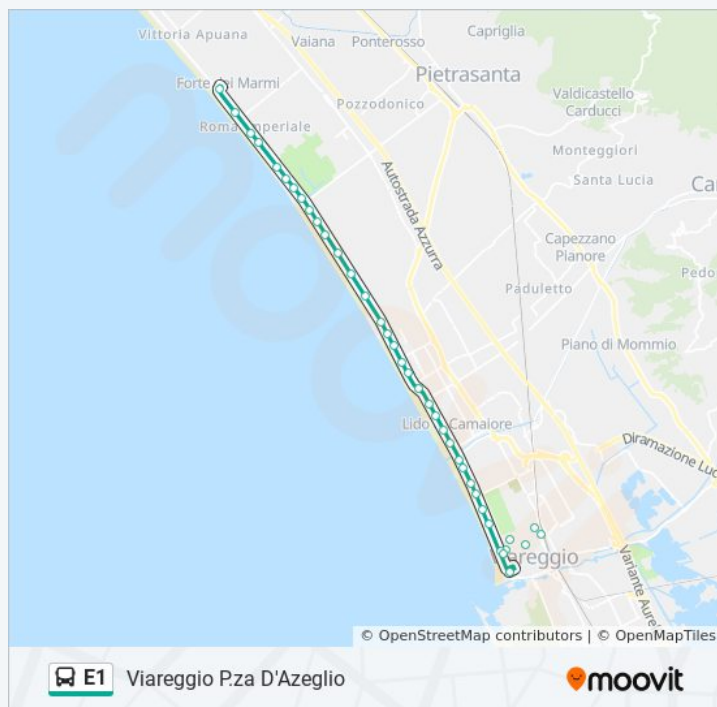

V.Le Carducci Bagno Dora

Viale Carducci Fr. 44 (Royal)

P.za Mazzini

Piazza Mazzini

Via Machiavelli

Viareggio - Stazione FS

Via Leonardo Da Vinci

Via Leonardo Da Vinci

Viareggio - P.za Mazzini

Viareggio P.za D'Azeglio

**Direzione: Viareggio P.za D'Azeglio**

23 fermate

[VISUALIZZA GLI ORARI DELLA LINEA](#)

**Orari della linea bus E1**

Orari di partenza verso Viareggio P.za D'Azeglio: