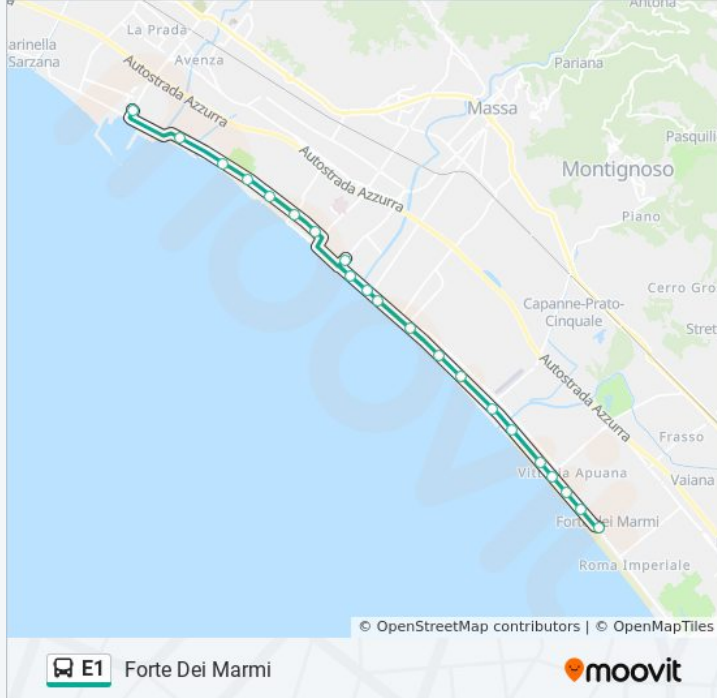

### Informazioni sulla linea bus E1

**Direzione:** Forte Dei Marmi

**Fermate:** 21

**Durata del tragitto:** 28 min

**La linea in sintesi:**

Vittoria Apuana

Viale Italico (Bagno Ondamarina)

Viale Italico (Bagno Sirena)

Forte Dei Marmi

### Direzione: Lucca Piazzale Verdi

23 fermate

[VISUALIZZA GLI ORARI DELLA LINEA](#)

Viareggio P.za D'Azeglio

Via Machiavelli

Viareggio - Stazione FS

Esselunga Viareggio

Via M.Te Matanna