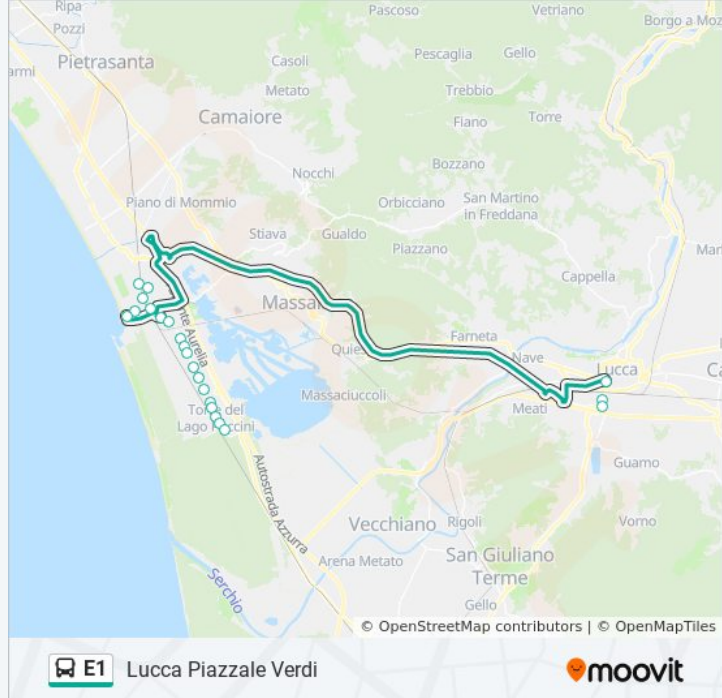

### Informazioni sulla linea bus E1

**Direzione:** Lucca Piazzale Verdi

**Fermate:** 23

**Durata del tragitto:** 48 min

**La linea in sintesi:**

Via Aurelia Loc. Cancellò

Via Aurelia Fr. 37 (Bufalina)

Viale Europa Fr.736

Viale Europa Lucca

Lucca Piazzale Verdi

### Direzione: Magistrali

14 fermate

[VISUALIZZA GLI ORARI DELLA LINEA](#)

Viareggio P.za D'Azeglio

Viale Carducci Ang. Via XX Settembre

Viale Carducci 44 (Royal)

V.Le Carducci Civ.59

Principe Di Piemonte