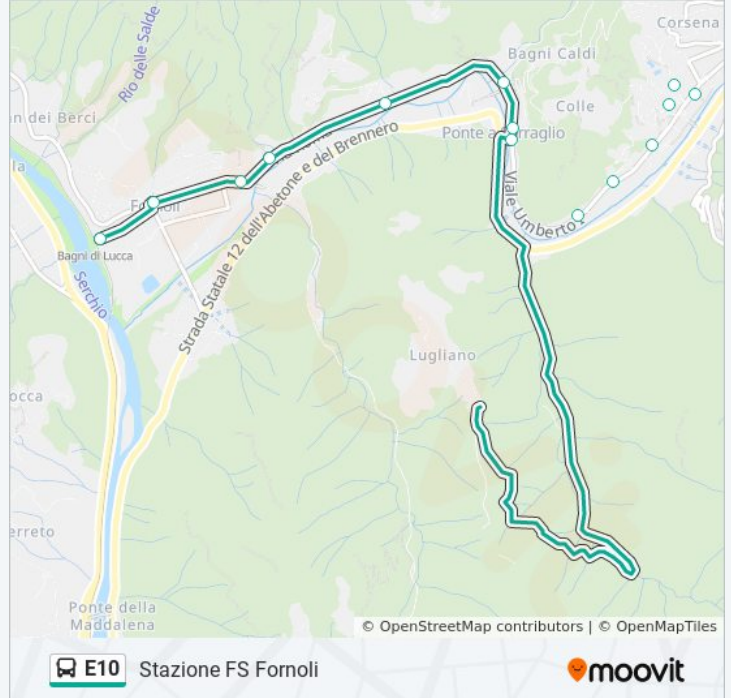

### Informazioni sulla linea bus E10

**Direzione:** Stazione FS Fornoli

**Fermate:** 14

**Durata del tragitto:** 10 min

**La linea in sintesi:**

Ponte Delle Catene

Fornoli

Stazione FS Fornoli