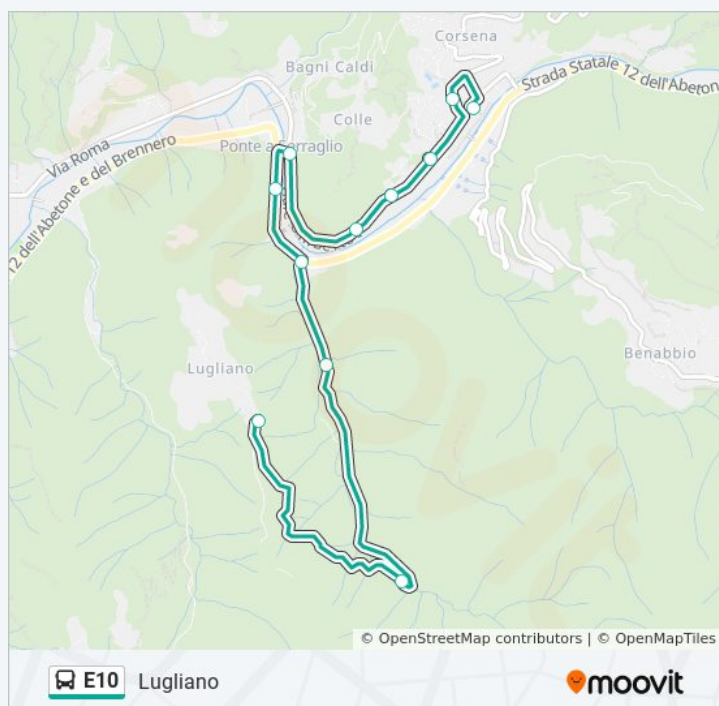

## Informazioni sulla linea bus E10

**Direzione:** Lugliano

**Fermate:** 11

**Durata del tragitto:** 15 min

**La linea in sintesi:**