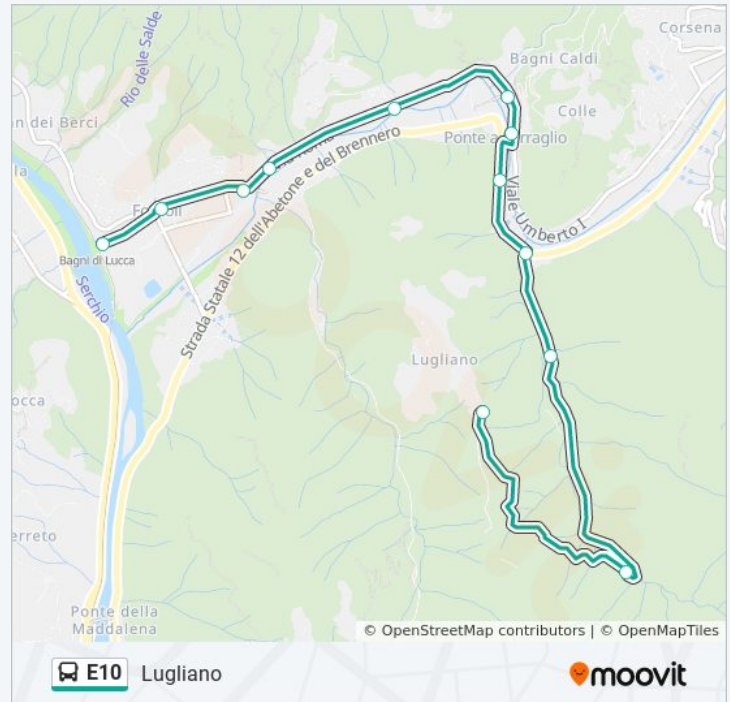

S.S.12 139 Forno Fazzi

S.S.12 Bv. Lugliano

Via Di Lugliano 4

Via Di Lugliano Curvone

Lugliano

domenica

Non in Servizio

### Informazioni sulla linea bus E10

**Direzione:** Lugliano

**Fermate:** 12

**Durata del tragitto:** 15 min

**La linea in sintesi:**