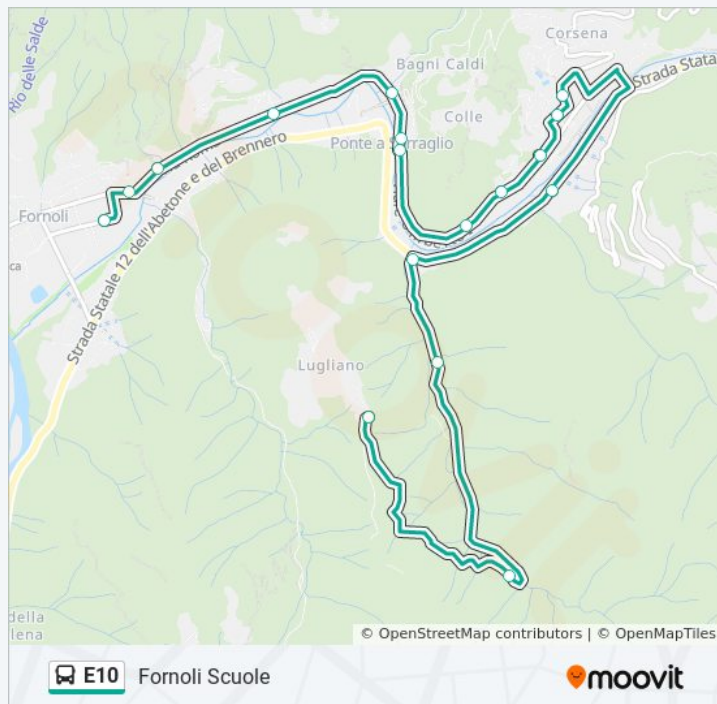

### Informazioni sulla linea bus E10

**Direzione:** Fornoli Scuole

**Fermate:** 17

**Durata del tragitto:** 23 min

**La linea in sintesi:**