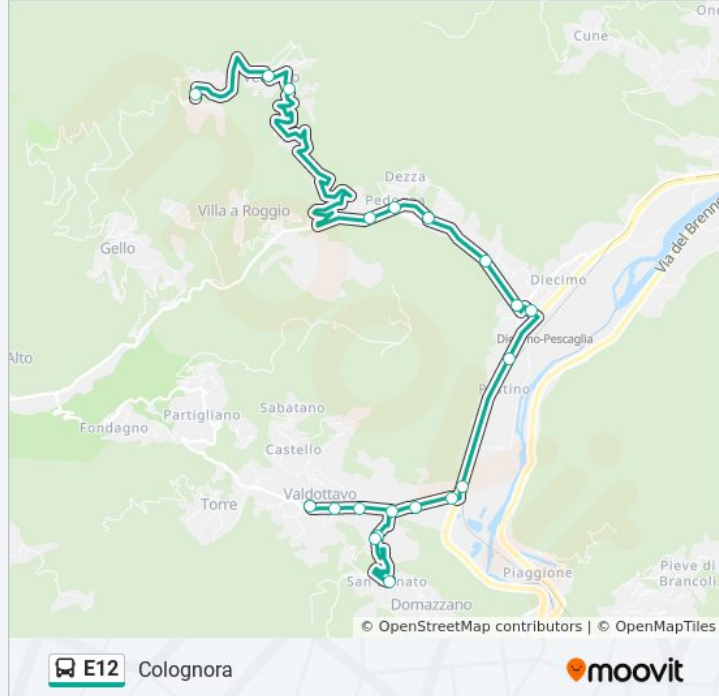

Informazioni sulla linea bus E12

Direzione: Colognora

Fermate: 20

Durata del tragitto: 30 min

La linea in sintesi:

Loc. Carraia

Colognora

Direzione: Colognora