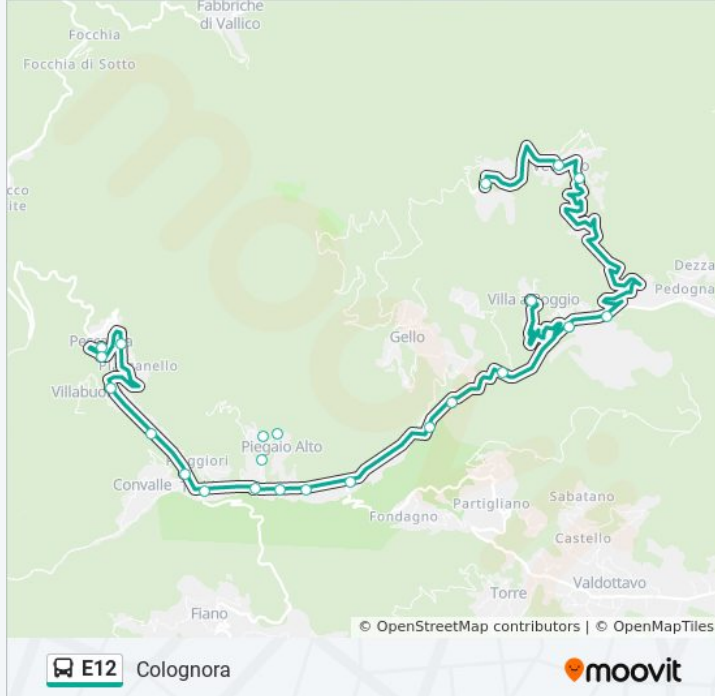

Informazioni sulla linea bus E12

Direzione: Colognora

Fermate: 24

Durata del tragitto: 40 min

La linea in sintesi:

Villa Roggio

Via Provinciale

Via Provinciale

Vetriano Chiesa

Loc. Carraia

Colognora

Direzione: Gello

22 fermate

[VISUALIZZA GLI ORARI DELLA LINEA](#)

Pescaglia Scuole

Via Provinciale Civ.17