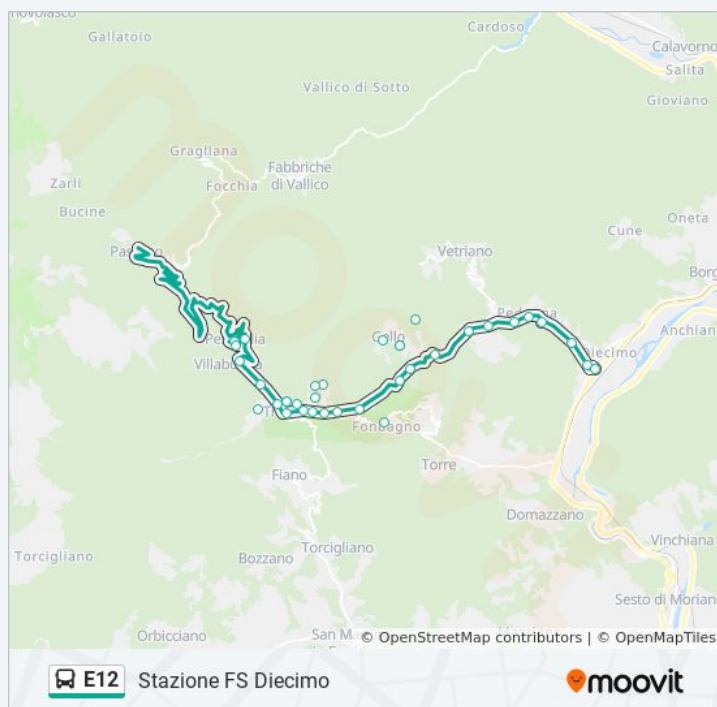

Durata del tragitto: 39 min

La linea in sintesi:

Cappellecchio Mulino

Piegaio Scuole

Piegaio

Piegaio Alto Cimitero

Località Molinetto

Via Provinciale Caserma Cc