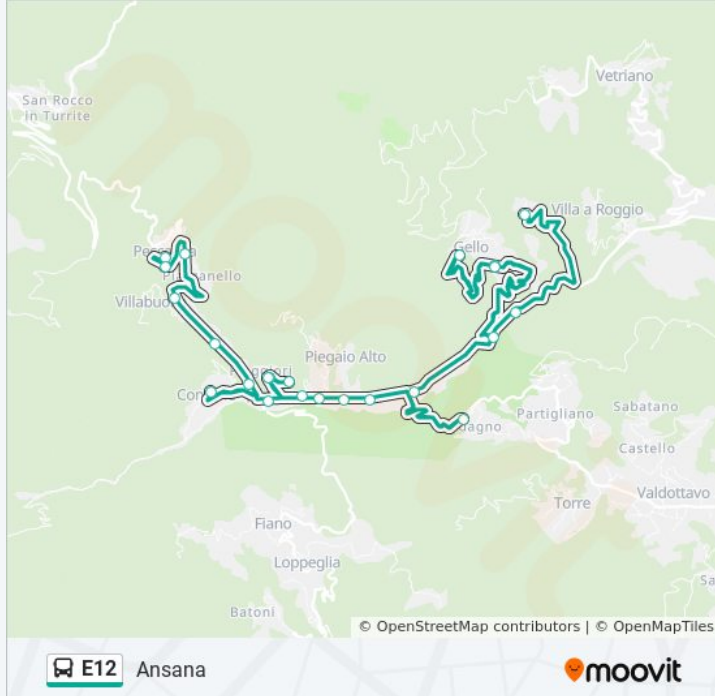

Direzione: Ansana

23 fermate

[VISUALIZZA GLI ORARI DELLA LINEA](#)

Pescaglia Scuole
 Via Provinciale Civ.17
 Via Provinciale Bv.Piazzanello
 Via Provinciale Bv.Vallebuona
 Via Provinciale Loc.Piaggiori
 Via Provinciale Loc.Tombo
 Convalle
 Via Provinciale Pizzeria
 Cappellecchio Mulino
 Cappellecchio
 Cappellecchio Mulino
 Piegaio Scuole
 Piegaio
 Via Provinciale Caserma Cc
 Via Provinciale Civ.2
 Fondagno
 Bivio Socceri-Fondagno
 Celle Di Puccini

Informazioni sulla linea bus E12

Direzione: Ansana

Fermate: 23

Durata del tragitto: 40 min

La linea in sintesi:

Gello

Celle Di Puccini

Via Provinciale Bv.Celle

Via Provinciale

Ansana

Direzione: Barbamento

22 fermate

[VISUALIZZA GLI ORARI DELLA LINEA](#)

Pescaglia

Via Pascoso

Via Pascoso Bv.Ritrogoli