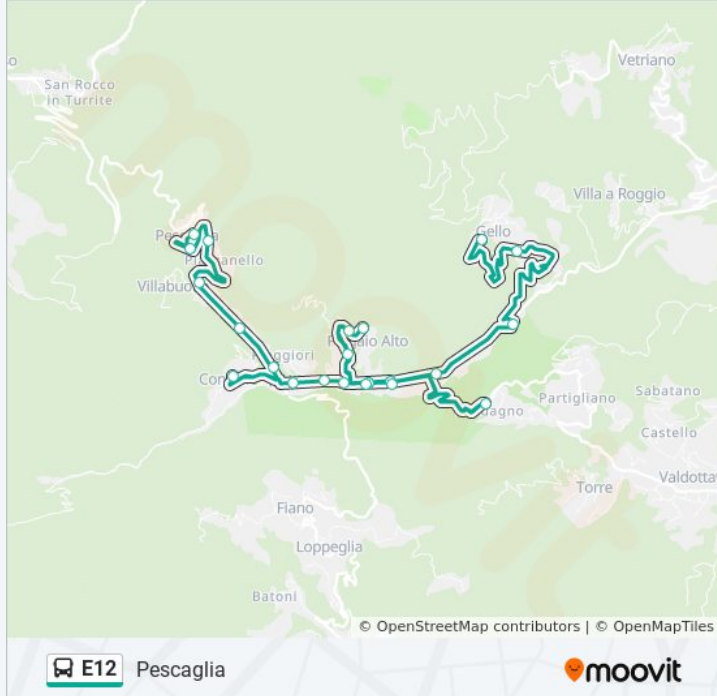

Informazioni sulla linea bus E12

Direzione: Pescaglia

Fermate: 23

Durata del tragitto: 30 min

La linea in sintesi:

Via Provinciale Loc.Piaggiori
Via Provinciale Bv.Villabuona
Via Provinciale Bv.Piazzanello
Via Provinciale Civ.17
Pescaglia