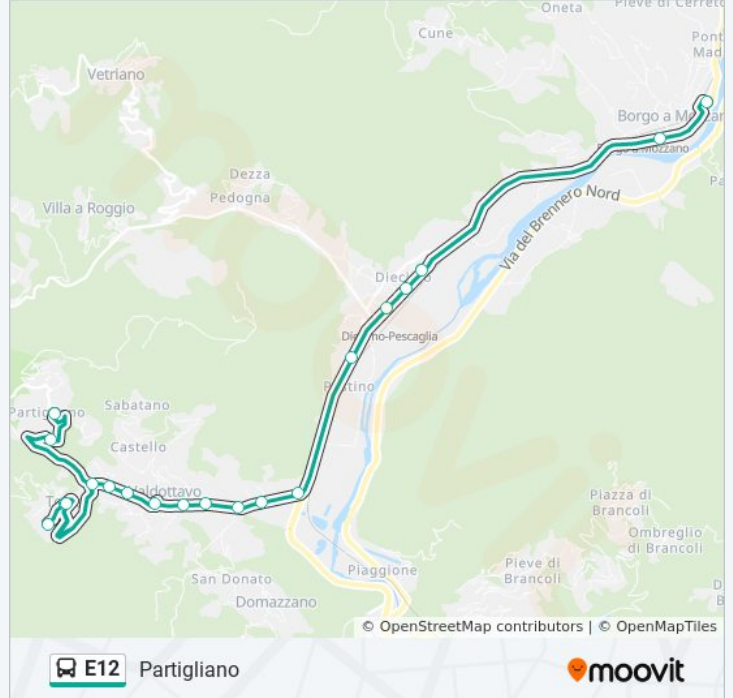

Informazioni sulla linea bus E12

Direzione: Partigiano

Fermate: 20

Durata del tragitto: 22 min

La linea in sintesi:

Via Partigiano Bv.Fondagno

Partigiano

Direzione: Pascoso