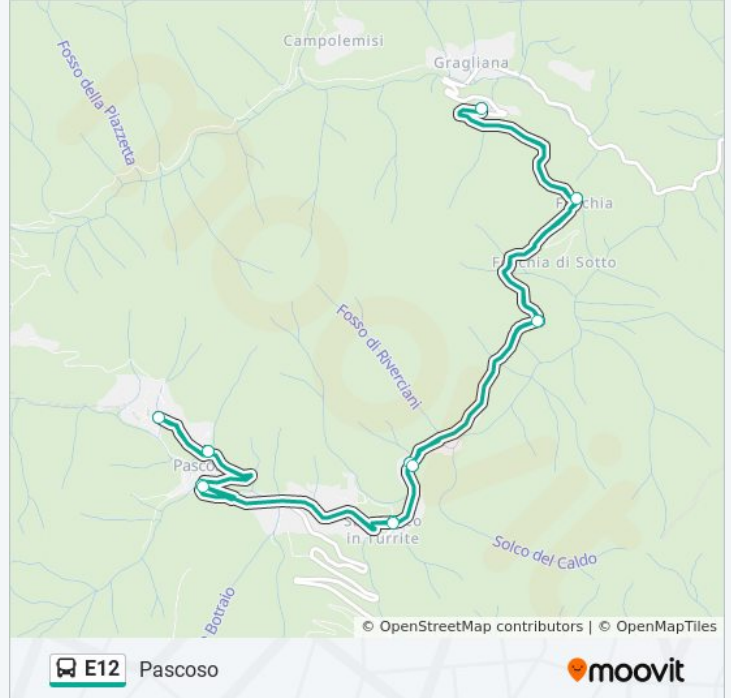

Macioli

Focchia Capolinea

Barbamento

Focchia Capolinea

Macioli

Località Turrite

Chiesa Di San Rocco

Via Pascoso Ponticello

Informazioni sulla linea bus E12

Direzione: Pascoso

Fermate: 15

Durata del tragitto: 15 min

La linea in sintesi:

Direzione: Pescaglia

23 fermate

[VISUALIZZA GLI ORARI DELLA LINEA](#)