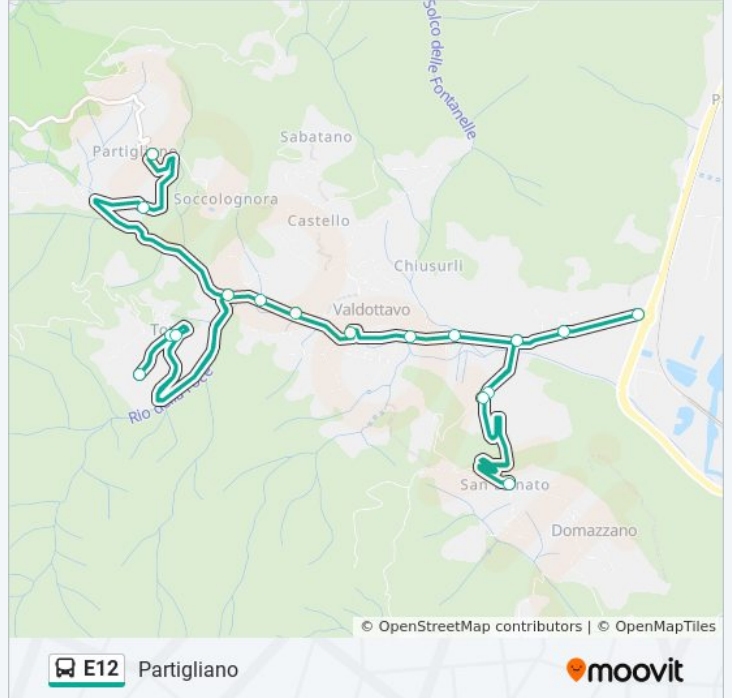

Informazioni sulla linea bus E12

Direzione: Partigiano

Fermate: 17

Durata del tragitto: 15 min

La linea in sintesi:

Direzione: Partigiano

20 fermate

[VISUALIZZA GLI ORARI DELLA LINEA](#)