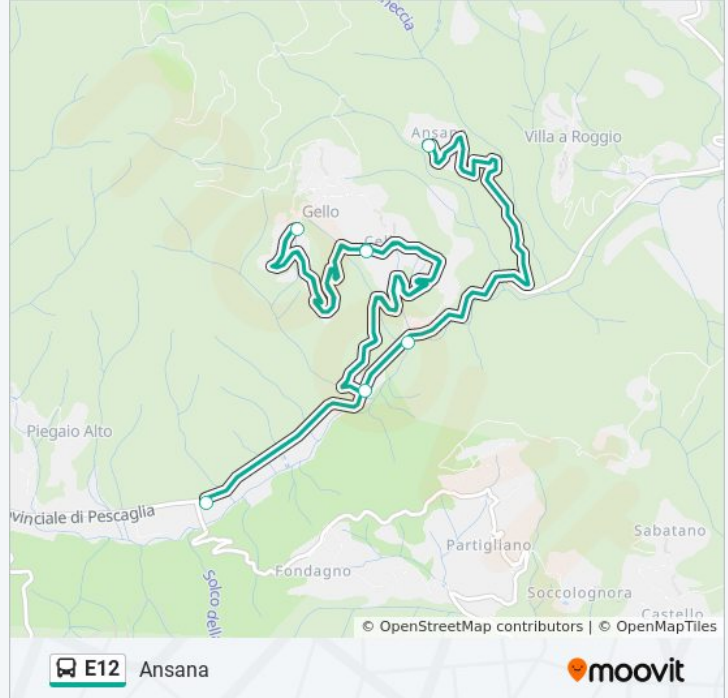

Direzione: Ansana

23 fermate

[VISUALIZZA GLI ORARI DELLA LINEA](#)

Pescaglia Scuole
Via Provinciale Civ.17
Via Provinciale Bv.Piazzanello
Via Provinciale Bv.Vallebuona
Via Provinciale Loc.Piaggiori
Via Provinciale Loc.Tombo
Convalle
Via Provinciale Pizzeria
Cappellecchio Mulino
Cappellecchio
Cappellecchio Mulino
Piegaio Scuole
Piegaio
Via Provinciale Caserma Cc
Via Provinciale Civ.2
Fondagno
Bivio Socceri-Fondagno
Celle Di Puccini

Orari della linea bus E12

Orari di partenza verso Ansana:

lunedì	17:00
martedì	16:30
mercoledì	17:00
giovedì	Non in Servizio
venerdì	Non in Servizio
sabato	Non in Servizio
domenica	Non in Servizio

Informazioni sulla linea bus E12

Direzione: Ansana

Fermate: 23

Durata del tragitto: 40 min

La linea in sintesi: