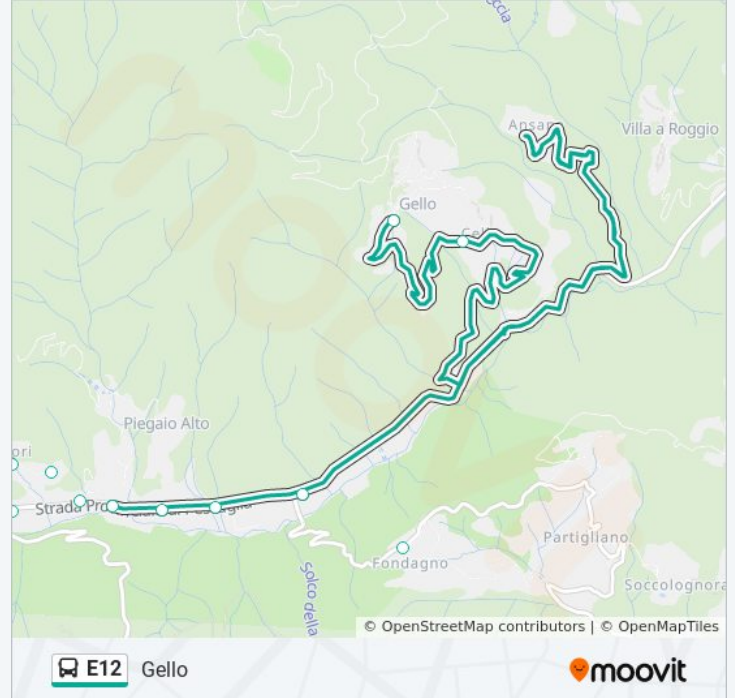

Informazioni sulla linea bus E12

Direzione: Gello

Fermate: 22

Durata del tragitto: 40 min

La linea in sintesi:

Fondagno

Bivio Socceri-Fondagno

Celle Di Puccini

Gello

Direzione: Lucca Piazzale Verdi

62 fermate

[VISUALIZZA GLI ORARI DELLA LINEA](#)

Pascoso

Via Pascoso Ponticello

San Rocco Pescaglia

Via Pascoso Bv.Colletto