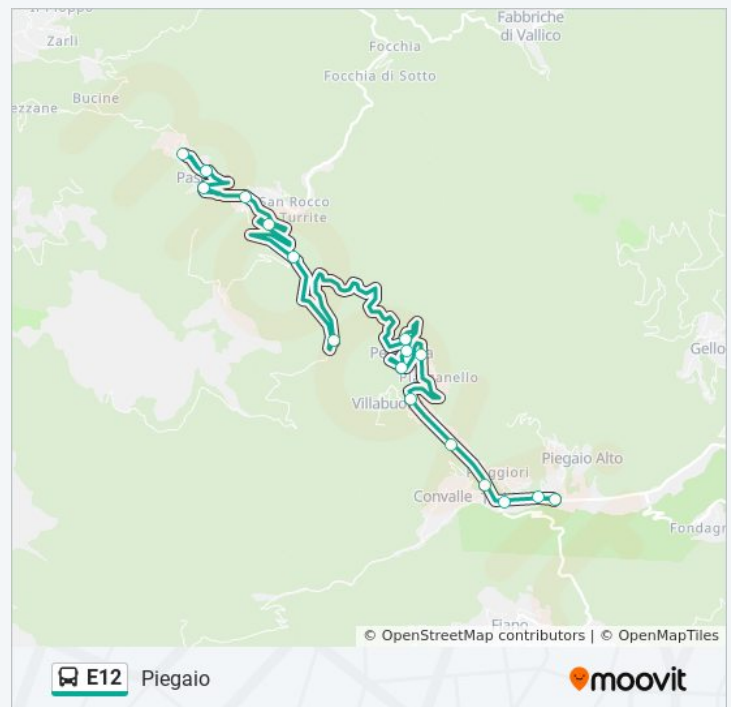

Informazioni sulla linea bus E12

Direzione: Piegaio

Fermate: 18

Durata del tragitto: 25 min

La linea in sintesi:

Direzione: Piegaio Scuole

10 fermate

[VISUALIZZA GLI ORARI DELLA LINEA](#)