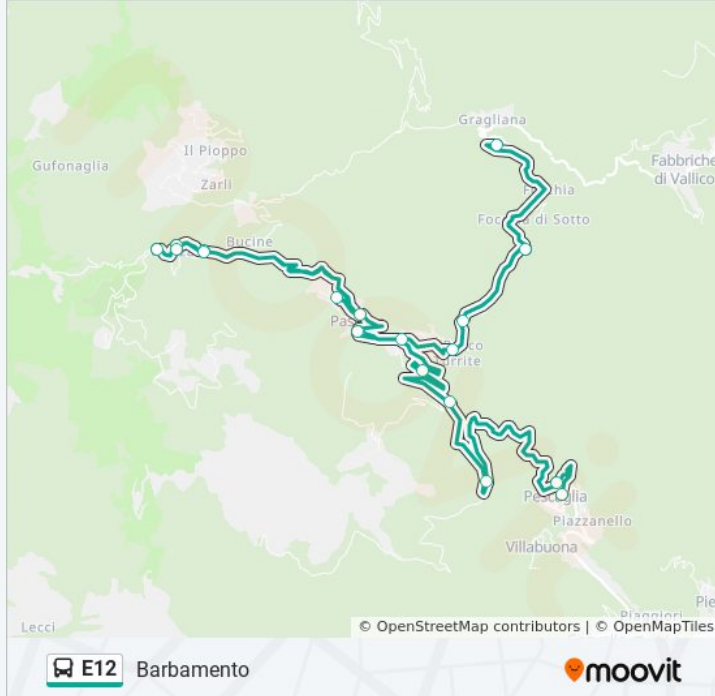

Mezzane Di Sopra

Località Termetto

Mezzane Di Sopra

Casa Di Gianni

Foce Di Bucine, Sud

Pascoso

Via Pascoso Ponticello

Orari della linea bus E12

Informazioni sulla linea bus E12

Direzione: Barbamento

Fermate: 22

Durata del tragitto: 38 min

La linea in sintesi:

Chiesa Di San Rocco

Località Turrite

Macioli

Barbamento

Direzione: Bivio Socceri

3 fermate

[VISUALIZZA GLI ORARI DELLA LINEA](#)

Bivio Socceri-Fondagno

Fondagno

Bivio Socceri-Fondagno

Orari della linea bus E12