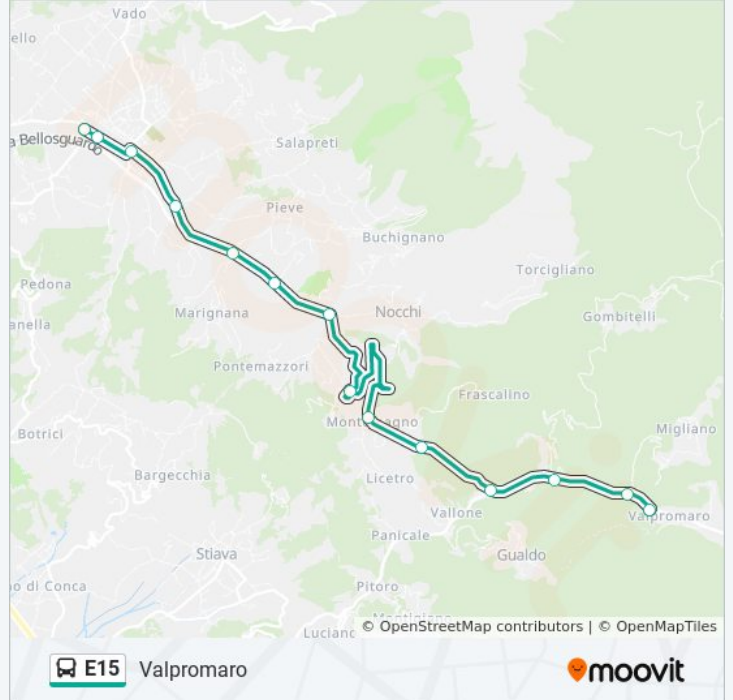

Via Camaiore Ang.Gombitelli

Via Camaiore Ang.Migliano

Valpromaro

Orari della linea bus E15

Orari di partenza verso Valpromaro:

lunedì	06:19
martedì	06:19
mercoledì	06:19
giovedì	06:19
venerdì	06:19
sabato	06:19
domenica	Non in Servizio

Informazioni sulla linea bus E15

Direzione: Valpromaro

Fermate: 14

Durata del tragitto: 20 min

La linea in sintesi:

Orari, mappe e fermate della linea bus E15 disponibili in un PDF su moovitapp.com. Usa [App Moovit](#) per ottenere tempi di attesa reali, orari di tutte le altre linee o indicazioni passo-passo per muoverti con i mezzi pubblici a Firenze.