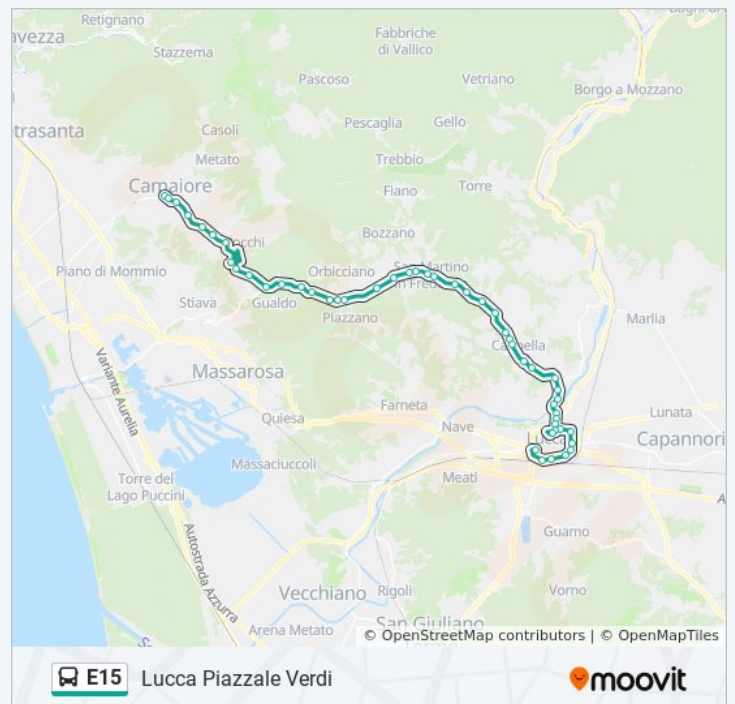

Piazza Romboni

Marlborghetto

Loc. Gattarella

Via Provinciale Fr.161

Ponte Di Nocchi

Via Provinciale Fr.16/A

Montemagno

Via Provinciale Fr.126 Loc.Fornace

Pioppetti (Bv. Monte Pitoro)

Via Camaiole Ang.Gombitelli

Via Camaiole Ang.Migliano

Valpromaro

Via Provinciale Fr.93

Via Provinciale Fr.95

Bivio Orbicciano

Monsagrati

Via Provinciale 5

Via Provinciale

Via Provinciale Fr.16

Via Provinciale Fr.14

San Martino Freddana

Stabilimento Cvt

Località Torre

Via Provinciale Fr. 6590

Via Camaiole Loc. Murelle

Via Camaiole Civ. 5844

Via Camaiole Loc. Bao

Via Camaiole Civ.4525

Via Provinciale Fr.4266 (Bv. Mutigliano)

Località Guercio

Madonnina

Tre Cancelli

Ponte Freddana

giovedì 06:45 - 17:10

venerdì 06:45 - 17:10

sabato 06:45 - 17:10

domenica Non in Servizio

Informazioni sulla linea bus E15

Direzione: Lucca Piazzale Verdi

Fermate: 50

Durata del tragitto: 56 min

La linea in sintesi: