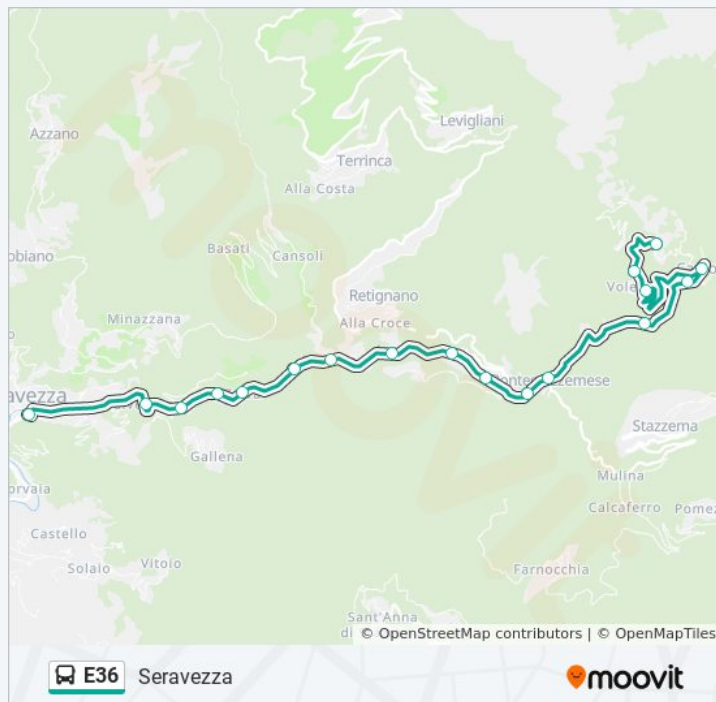

Via Arni Civ.84

Via Arni Civ.32

Via Arni Ang.Cerreta

Via Arni

Via Arni Civ.70

Seravezza

domenica

Non in Servizio

### Informazioni sulla linea bus E36

**Direzione:** Seravezza

**Fermate:** 18

**Durata del tragitto:** 30 min

**La linea in sintesi:**

### Direzione: Seravezza

21 fermate

[VISUALIZZA GLI ORARI DELLA LINEA](#)

Scuole

Massa Via Europa

Via Aurelia Liceo

Via Aurelia Ospedale

Torre Del Lago