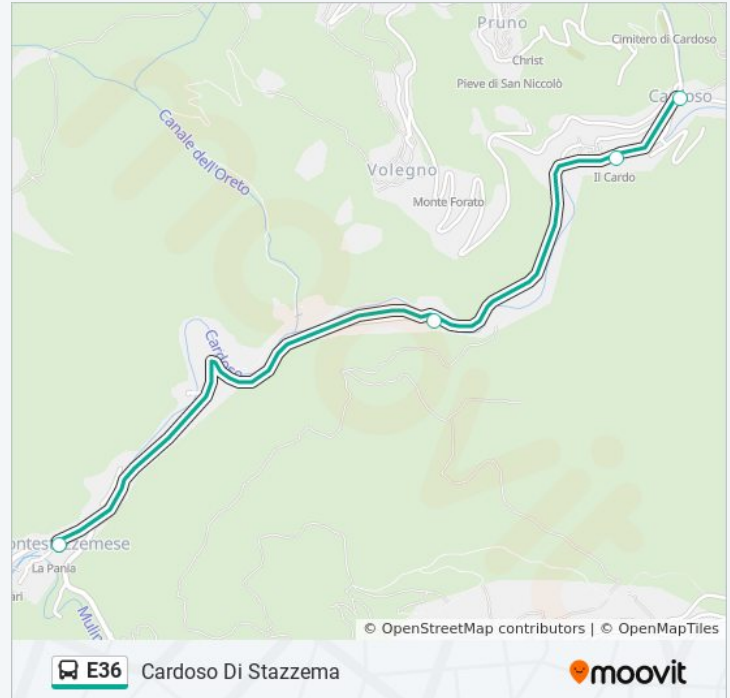

### Informazioni sulla linea bus E36

**Direzione:** Arni

**Fermate:** 23

**Durata del tragitto:** 30 min

**La linea in sintesi:**

**Direzione: Cardoso Di Stazzema**

4 fermate

[VISUALIZZA GLI ORARI DELLA LINEA](#)

### Orari della linea bus E36

Orari di partenza verso Cardoso Di Stazzema:

lunedì	08:25
martedì	08:25
mercoledì	08:25
giovedì	08:25
venerdì	08:25
sabato	08:25
domenica	Non in Servizio

### Informazioni sulla linea bus E36

**Direzione:** Cardoso Di Stazzema

**Fermate:** 4

**Durata del tragitto:** 5 min

**La linea in sintesi:**

### Direzione: Castelnuovo Garfagnana

23 fermate

[VISUALIZZA GLI ORARI DELLA LINEA](#)

Arni  
Via Arni Monumento  
Via Arni Bv.Massa  
Via Arni Ambulatorio  
Via Arni Scuole Elem.  
Via Arni Loc.Campagrina  
Tre Fiumi  
Via Arni Bv.Capanne  
Loc. Fatonero  
Isola Santa  
Via Arni Diga  
Via Arni