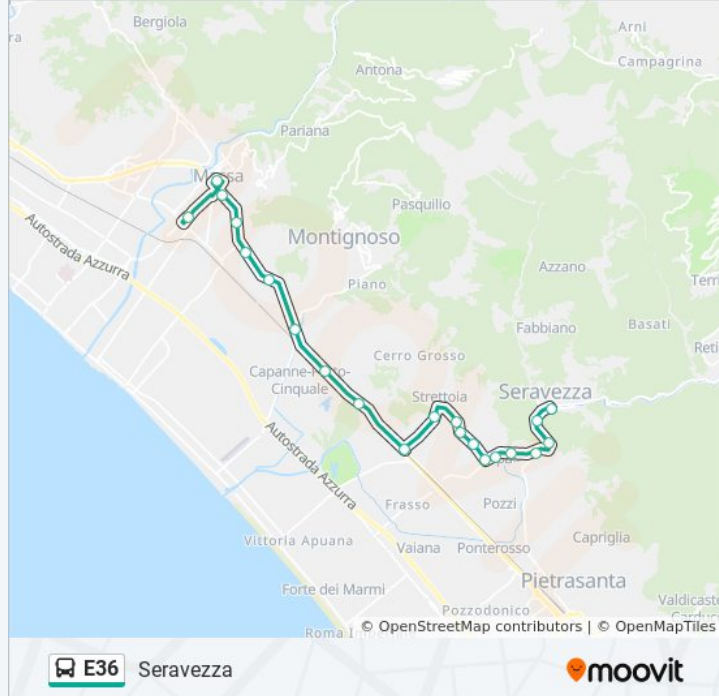

Via Strettoia Civ.124

Via Strettoia Civ.26

Via Strettoia Ang.Castiglione

Via Strettoia Civ.54

Ripa

Via De Gasperi Civ.55

Via Seravezza Ang.Vallecchia

Via Seravezza Civ.349

Via Seravezza Civ.507

Seravezza

Direzione: Stazzema

31 fermate

[VISUALIZZA GLI ORARI DELLA LINEA](#)

Pietrasanta Terminal

Aurelia - Crocialetto

Via Vallecchia Stipino

Pietrasanta Ist.D'Arte

Via Vallecchia Ang. Via Lago D'Orta

Via Vallecchia Civ. 234

Via Vallecchia Loc. Iare

Vallecchia

Via Vallecchia Cimitero

Via Seravezza Ang.Vallecchia

Via Seravezza Civ.349

Via Seravezza Civ.507

Seravezza

Via Arni Civ.74

Via Arni

Via Arni

Via Arni

Via Arni Civ.86

Orari della linea bus E36

Orari di partenza verso Stazzema:

lunedì	06:10
martedì	06:10
mercoledì	06:10
giovedì	06:10
venerdì	06:10
sabato	06:10
domenica	Non in Servizio

Informazioni sulla linea bus E36

Direzione: Stazzema

Fermate: 31

Durata del tragitto: 35 min

La linea in sintesi: