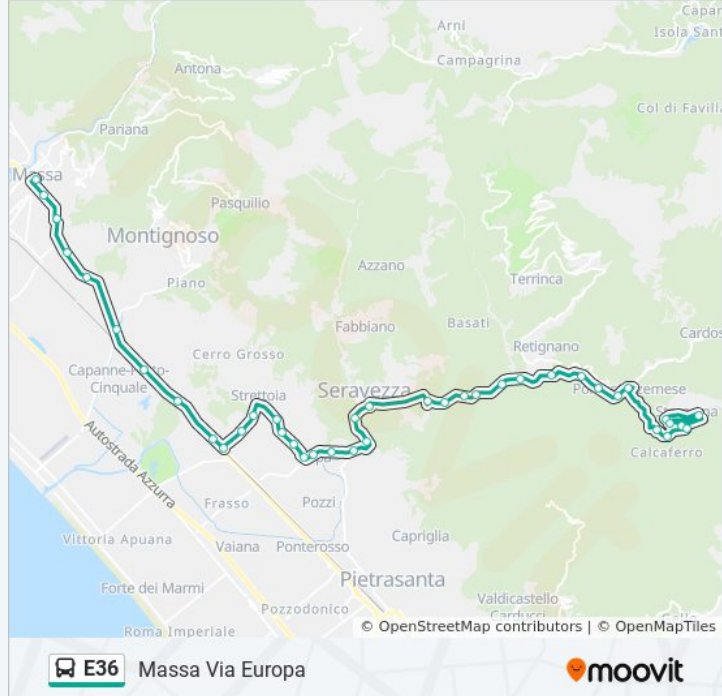

Via Montiscendi Ang.Mimose

Via Montiscendi

Via Montiscendi

Cava Porta

Via Aurelia Ang.Stradavecchia

Montignoso

Via Aurelia Ospedale Pediatrico

Torre Del Lago

Via Aurelia Ospedale

Via Aurelia Ang.Crispi

Massa Via Europa

**Direzione: Pietrasanta Ist.D'Arte**

4 fermate

[VISUALIZZA GLI ORARI DELLA LINEA](#)

Pietrasanta Terminal

Aurelia - Crocialetto