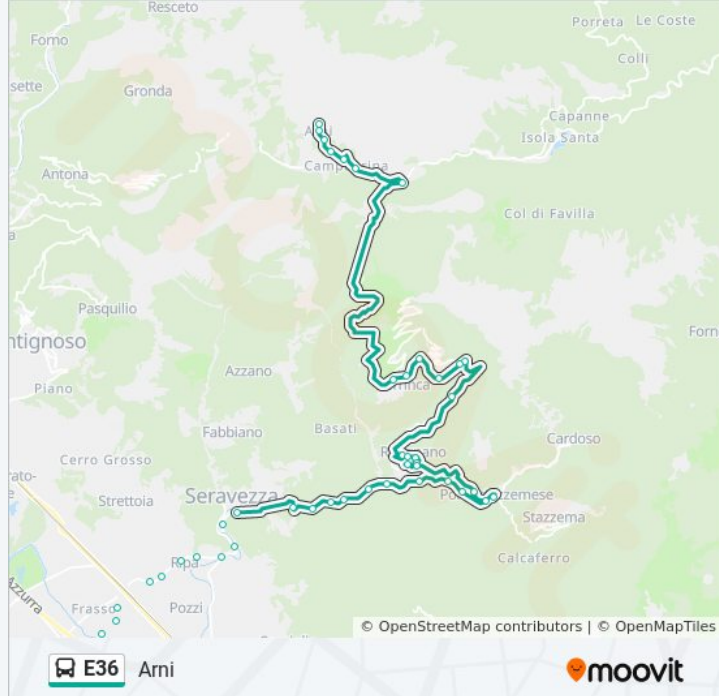

Via Arni Bv.Levigliani

Via Arni Ang.Terrinca

Via Arni

Via Arni Villaggio

Tre Fiumi

Via Arni Loc.Campagrina

Via Arni Scuole Elem.

Via Arni Ambulatorio

Via Arni Bv.Massa

Via Arni Monumento

Arni

**Direzione: Arni**

23 fermate

[VISUALIZZA GLI ORARI DELLA LINEA](#)

**Orari della linea bus E36**

Orari di partenza verso Arni: