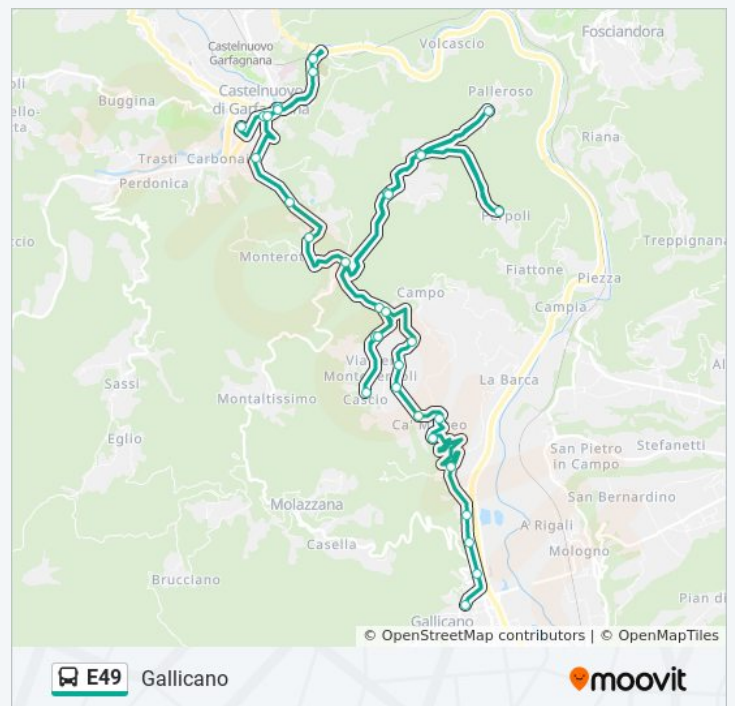

Orari della linea bus E49

Orari di partenza verso Gallicano:

lunedì	08:00 - 13:47
martedì	08:00 - 13:47
mercoledì	08:00 - 13:47
giovedì	08:00 - 13:47
venerdì	08:00 - 13:47
sabato	08:00 - 13:47
domenica	Non in Servizio

Informazioni sulla linea bus E49

Direzione: Gallicano

Fermate: 33

Durata del tragitto: 23 min

La linea in sintesi:

Broglio

Via Pascoli Civ.19

Via Pascoli Civ.35