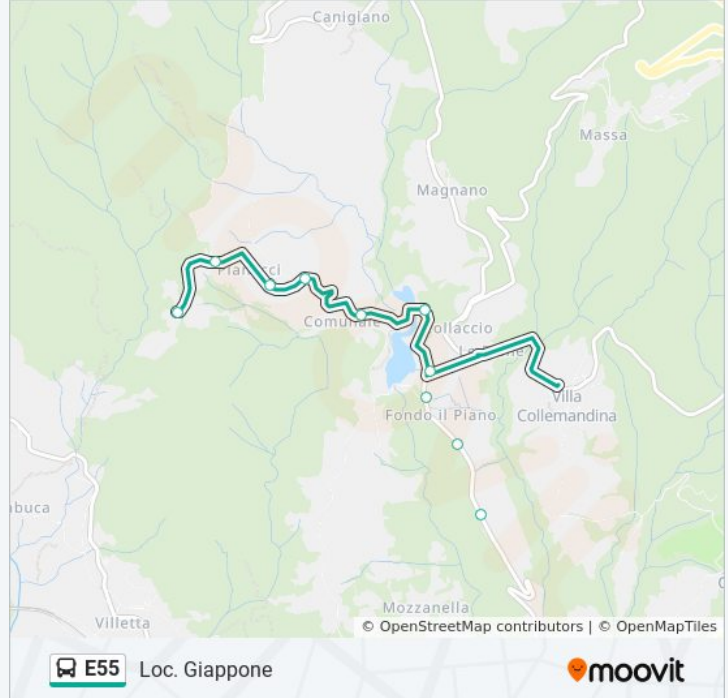

Informazioni sulla linea bus E55

Direzione: Loc. Giappone

Fermate: 23

Durata del tragitto: 5 min

La linea in sintesi:

Fondo Villa

Bv.Pianacci

Piano Di Villa Diga

Piano Di Villa Cappella

Pianacci

Pianacci Centro

Colletti

Loc. Giappone

Direzione: Via Corfino Chiesa

38 fermate

[VISUALIZZA GLI ORARI DELLA LINEA](#)