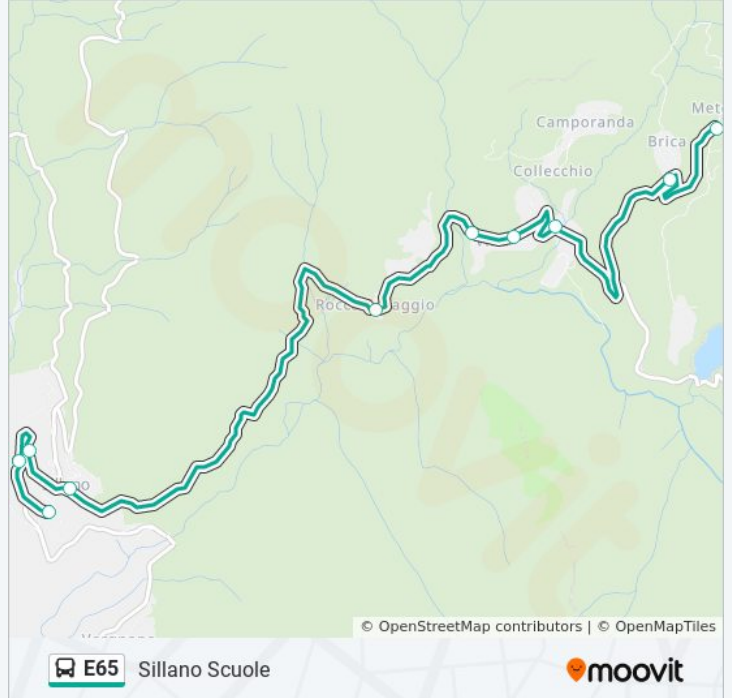

**Informazioni sulla linea bus E65**

**Direzione:** Sillano Scuole

**Fermate:** 10

**Durata del tragitto:** 11 min

**La linea in sintesi:**

**Direzione: V.Soraggio Bv Camporanda**

5 fermate

[VISUALIZZA GLI ORARI DELLA LINEA](#)