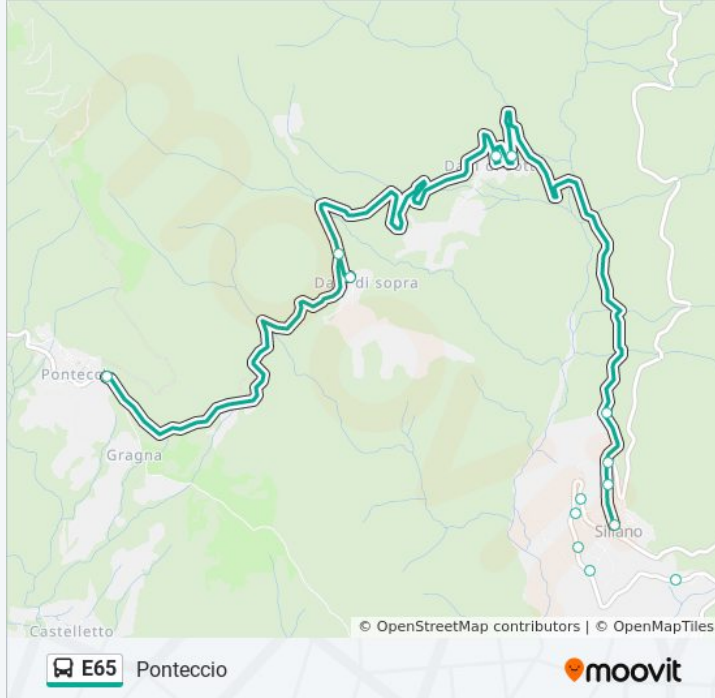

### Informazioni sulla linea bus E65

**Direzione:** Ponteccio

**Fermate:** 27

**Durata del tragitto:** 15 min

**La linea in sintesi:**

Sillano Parcheggio

Albergo Florida

Sillano Bv.Dalli

Via Ponteccio

Via Ponteccio

Via Ponteccio

Via Ponteccio

Dalli Sopra Capolinea

Ponteccio

### Direzione: Sillano Parcheggio

14 fermate

[VISUALIZZA GLI ORARI DELLA LINEA](#)

Capanne

Via Per Capanne

Via Ponteccio

Via Ponteccio

Via Ponteccio