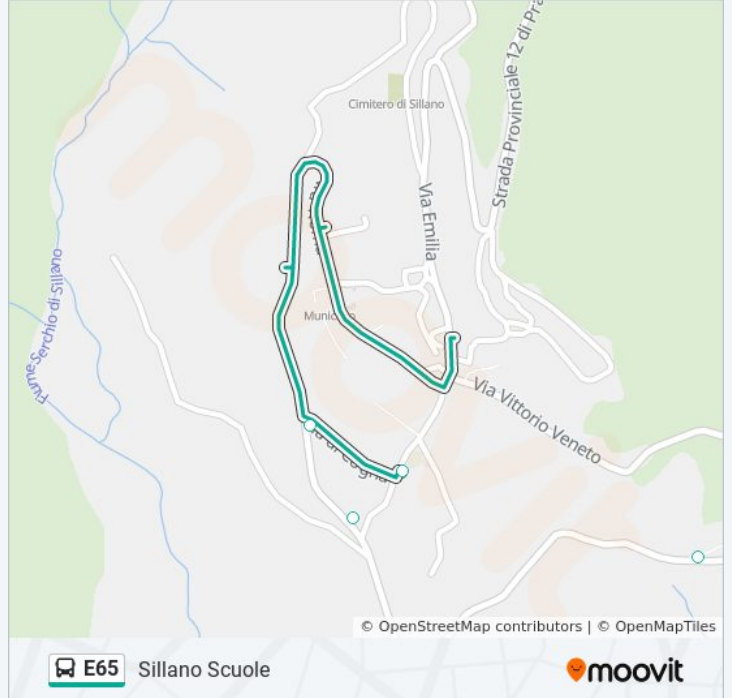

**Informazioni sulla linea bus E65**

**Direzione:** Sillano Scuole

**Fermate:** 19

**Durata del tragitto:** 2 min

**La linea in sintesi:**

**Direzione: Sillano Scuole**

10 fermate

[VISUALIZZA GLI ORARI DELLA LINEA](#)