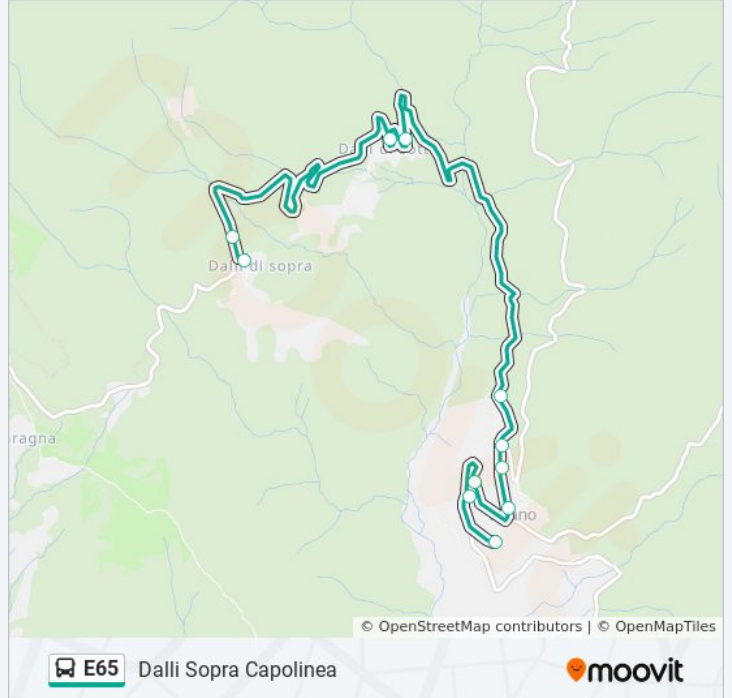

### Informazioni sulla linea bus E65

**Direzione:** Dalli Sopra Capolinea

**Fermate:** 11

**Durata del tragitto:** 10 min

**La linea in sintesi:**

## Direzione: FS Piazza Al Serchio

27 fermate

[VISUALIZZA GLI ORARI DELLA LINEA](#)

Vicaglia  
 Metello Capolinea  
 Bv.Brica  
 Brica  
 Villa Soraggio Via S.Martino  
 V.Soraggio Bv Camporanda  
 Villa Soraggio  
 Rocca Soraggio  
 Bv.Metello  
 Sillano Comune  
 Sillano  
 Sillano Bv.Scuole  
 Loc. Montea  
 Sillano Centrale Enel  
 Gambarotta  
 Loc. Pantano  
 Via Sillano  
 Bivio Cogna