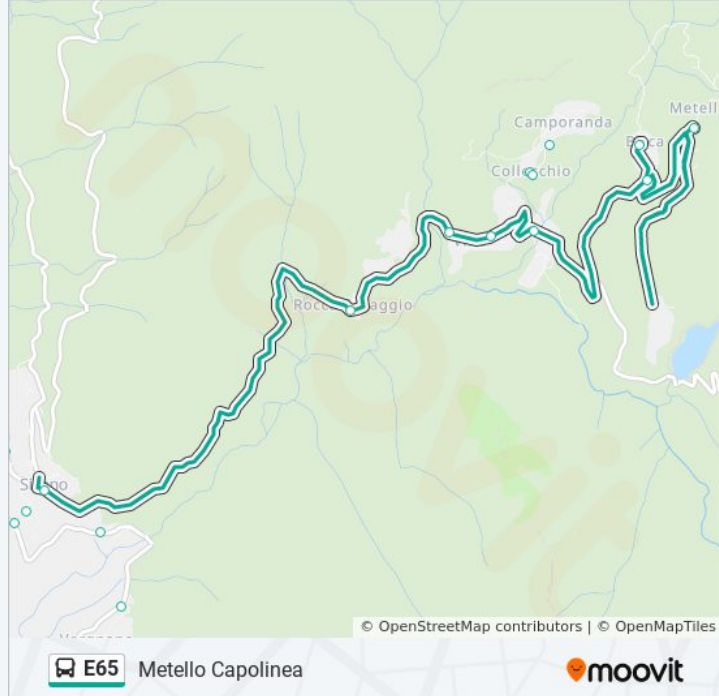

### Informazioni sulla linea bus E65

**Direzione:** Metello Capolinea

**Fermate:** 29

**Durata del tragitto:** 27 min

**La linea in sintesi:**

Sillano Scuole

Sillano

Sillano Comune

Bv.Metello

Rocca Soraggio

Villa Soraggio

V.Soraggio Bv Camporanda

Villa Soraggio Via S.Martino

Brica

Bv.Brica

Metello Capolinea

### Direzione: Ponteccio

27 fermate

[VISUALIZZA GLI ORARI DELLA LINEA](#)

FS Piazza Al Serchio

Piazza Al Serchio-Scuole

P.Serchio Comune

P.Serchio - Monumento

Via Sillano Civ.4