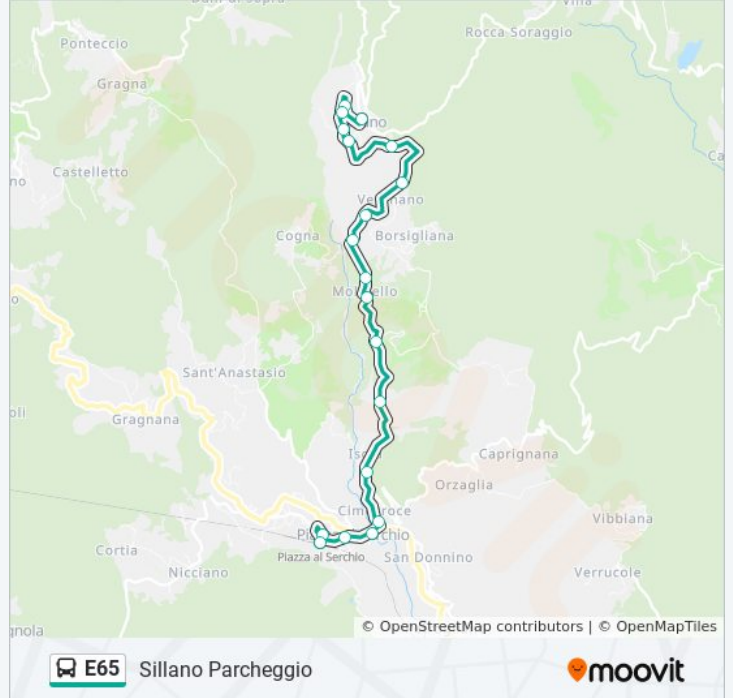

## Informazioni sulla linea bus E65

**Direzione:** Sillano Parcheggio

**Fermate:** 19

**Durata del tragitto:** 15 min

**La linea in sintesi:**

**Direzione: Sillano Scuole**

19 fermate

[VISUALIZZA GLI ORARI DELLA LINEA](#)