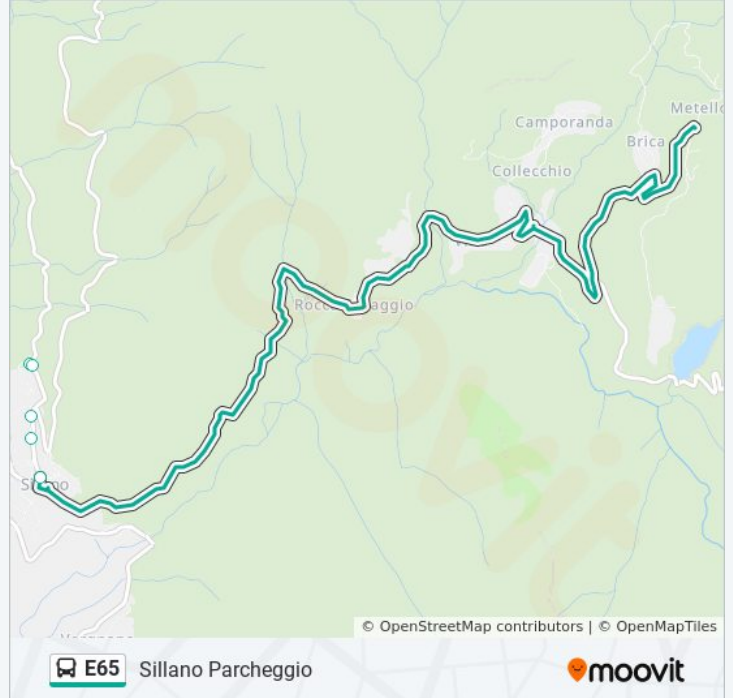

### Informazioni sulla linea bus E65

**Direzione:** Sillano Parcheggio

**Fermate:** 14

**Durata del tragitto:** 14 min

**La linea in sintesi:**