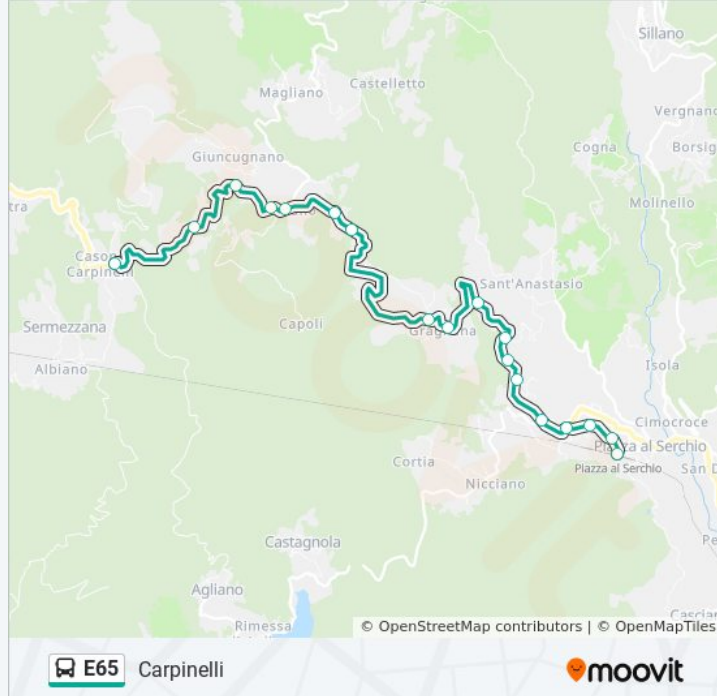

### Informazioni sulla linea bus E65

**Direzione:** Carpinelli

**Fermate:** 18

**Durata del tragitto:** 22 min

**La linea in sintesi:**

Ss.445 Civ.7

Bivio Giuncugnano

Casina Rossa Giuncugnano

Carpinelli

**Direzione: Cogna**

22 fermate

[VISUALIZZA GLI ORARI DELLA LINEA](#)

FS Piazza Al Serchio

Stazione FS Piazza Al Serchio

Piazza Serchio Poliambulatorio

P. Serchio Scuole Nuove