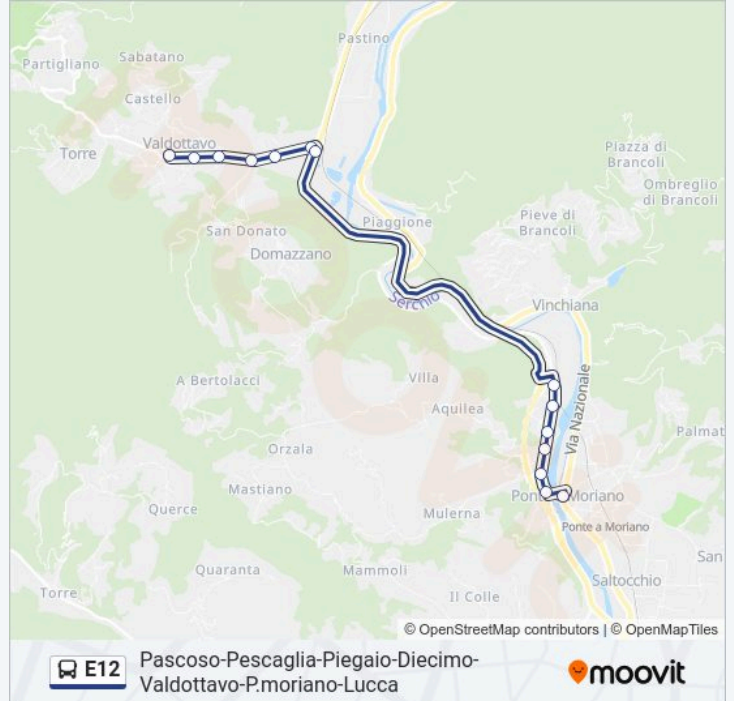

Direzione: Ponte A Moriano

14 fermate

[VISUALIZZA GLI ORARI DELLA LINEA](#)

Valdottavo
Via Valdottavo Civ.3
Via Valdottavo Civ.2
Bivio Domazzano
Via Valdottavo Civ.35
Bivio Valdottavo
Bivio Valdottavo
Sesto Di Moriano
Via Ludovica Civ. 1166
Via Ludovica Scuole Elem.
Via Ludovica Cond.Clarissa
Sant'Ansano
Via Ludovica Civ.7
Ponte A Moriano

Orari della linea E12

Orari di partenza verso Ponte A Moriano:

lunedì	20:27
martedì	20:27
mercoledì	20:27
giovedì	20:27
venerdì	20:27
sabato	Non in Servizio
domenica	Non in Servizio

Informazioni sulla linea E12

Direzione: Ponte A Moriano

Fermate: 14

Durata del tragitto: 13 min

La linea in sintesi:

Direzione: Sesto Di Moriano

8 fermate

[VISUALIZZA GLI ORARI DELLA LINEA](#)

- Valdottavo
- Via Valdottavo Civ.3
- Via Valdottavo Civ.2
- Bivio Domazzano
- Via Valdottavo Civ.35
- Bivio Valdottavo
- Bivio Valdottavo
- Sesto Di Moriano