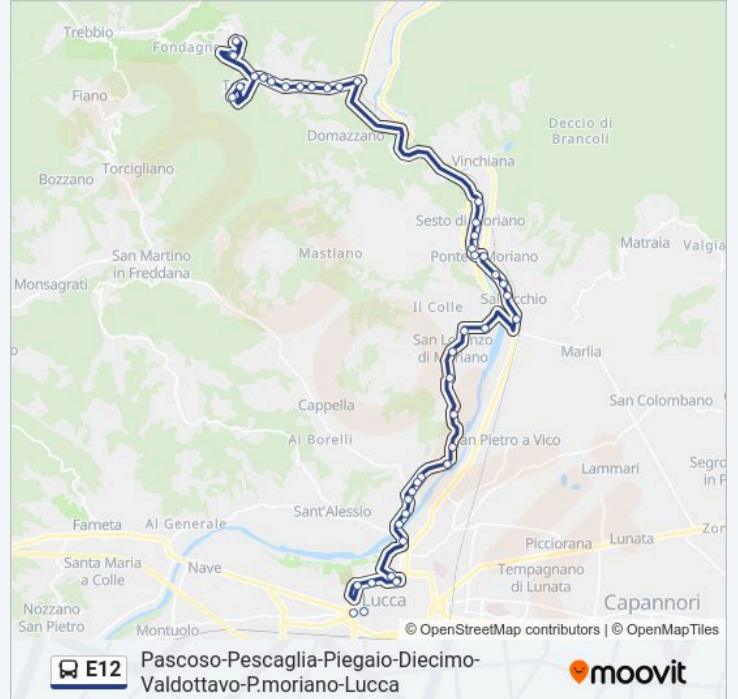

Ss.12 Loc.Rebecca

Ponte A Moriano

Via Ludovica Civ.56

Sant'Ansano

Via Ludovica Cond.Clarissa

Via Ludovica Dist.Agip

Sesto Di Moriano

Bivio Valdottavo

Via Valdottavo Civ.35

Bivio Domazzano

Via Valdottavo Civ.2

Via Valdottavo Civ.3

Valdottavo

Via Tempagnano Civ.110

La Polla

Via Partigliano Bv.Tempagnano

Via Partigliano Bv.Fondagno

Partigliano

Via Partigliano Bv.Fondagno

Tempagnano Valdottavo

Tempagnano Valdottavo

Direzione: Valdottavo

36 fermate

[VISUALIZZA GLI ORARI DELLA LINEA](#)

Pascoso

Via Pascoso Ponticello

San Rocco Pescaglia

Via Pascoso Bv.Colletto

Passo Sella

Orari della linea E12

Orari di partenza verso Valdottavo:

lunedì	20:17
martedì	20:17
mercoledì	20:17
giovedì	20:17
venerdì	20:17
sabato	07:13 - 13:07